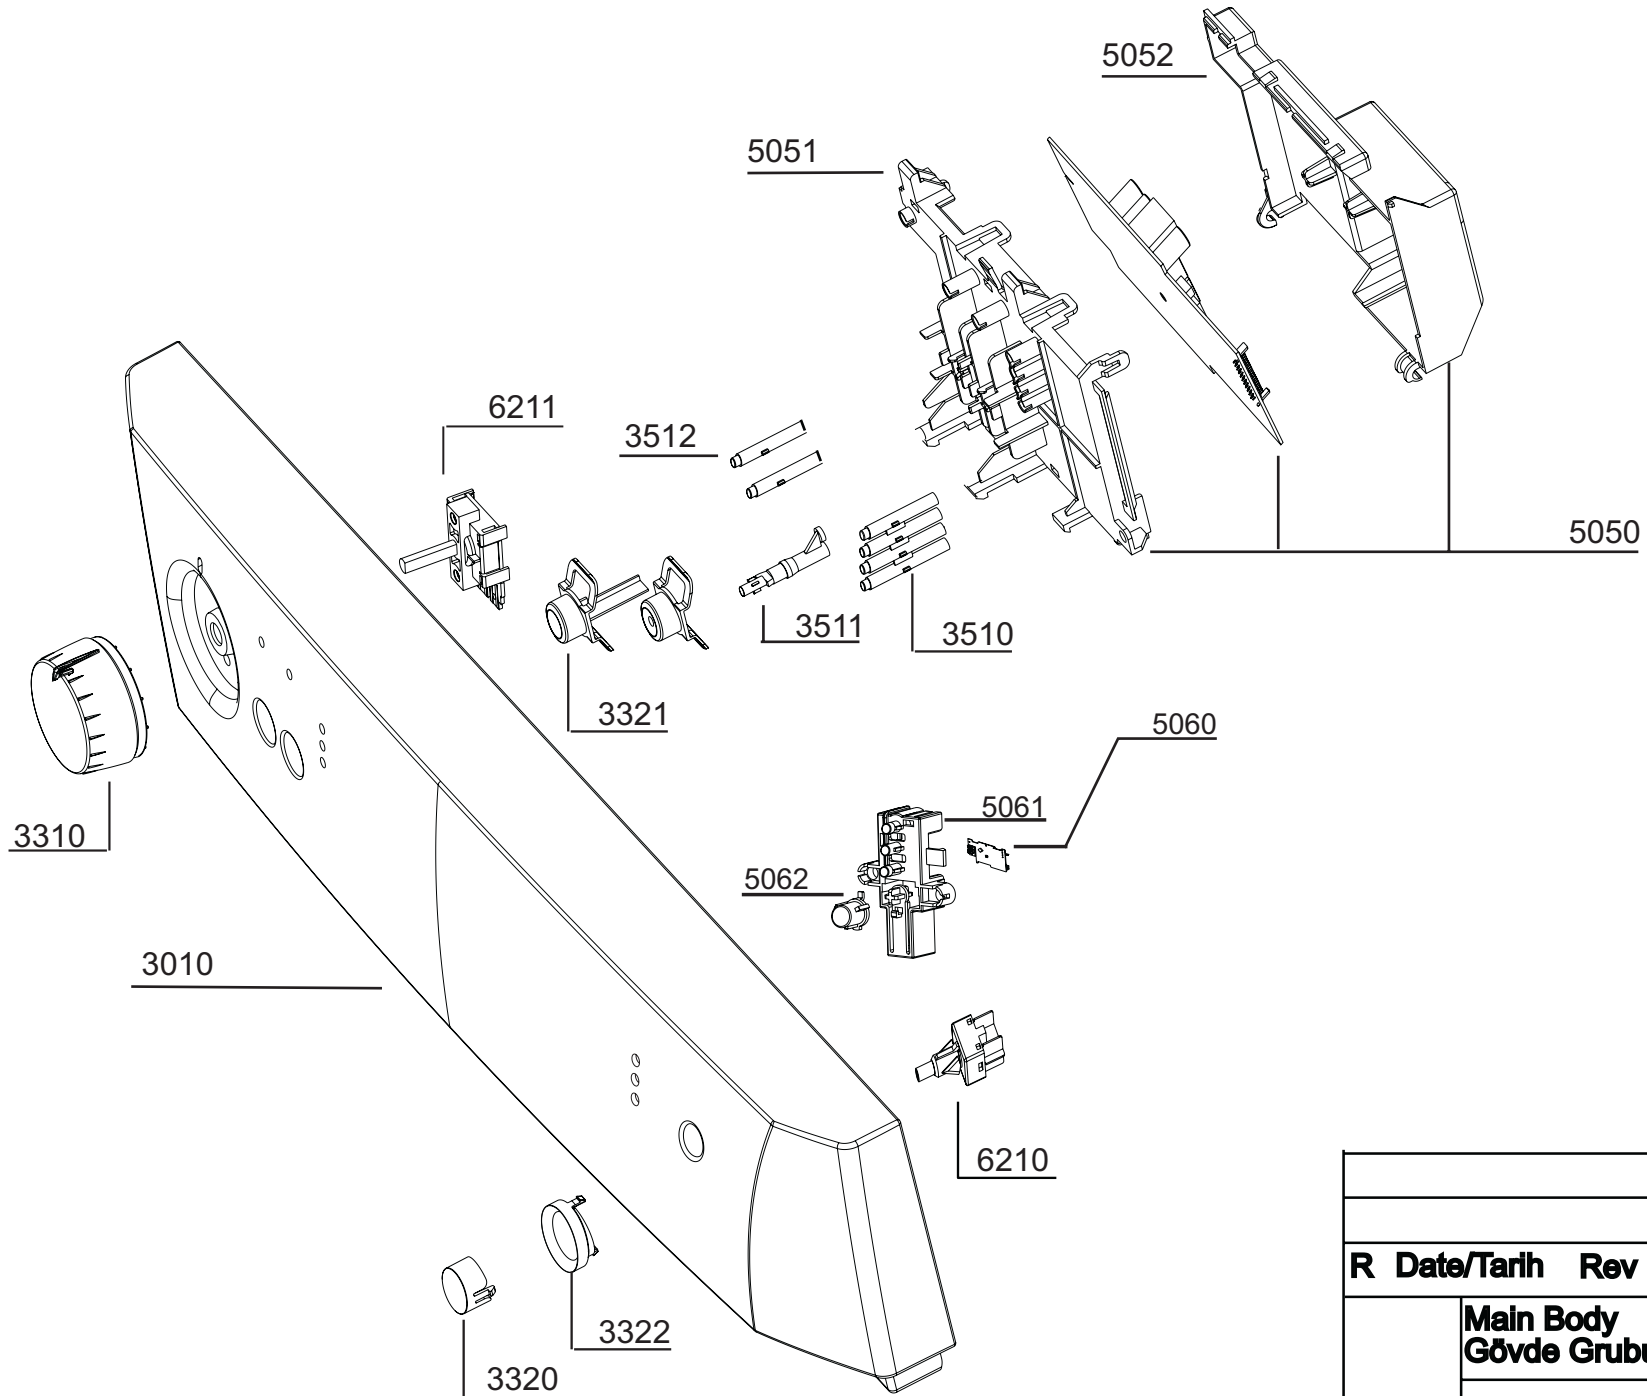

R	Date/Tarih	Rev No		
	Kapi gr.			
	Door gr.			
	20 9001 8001			

R	Date/Tarih	Rev No
	Main Body	
	Gövde Grubu	
	2099842170	