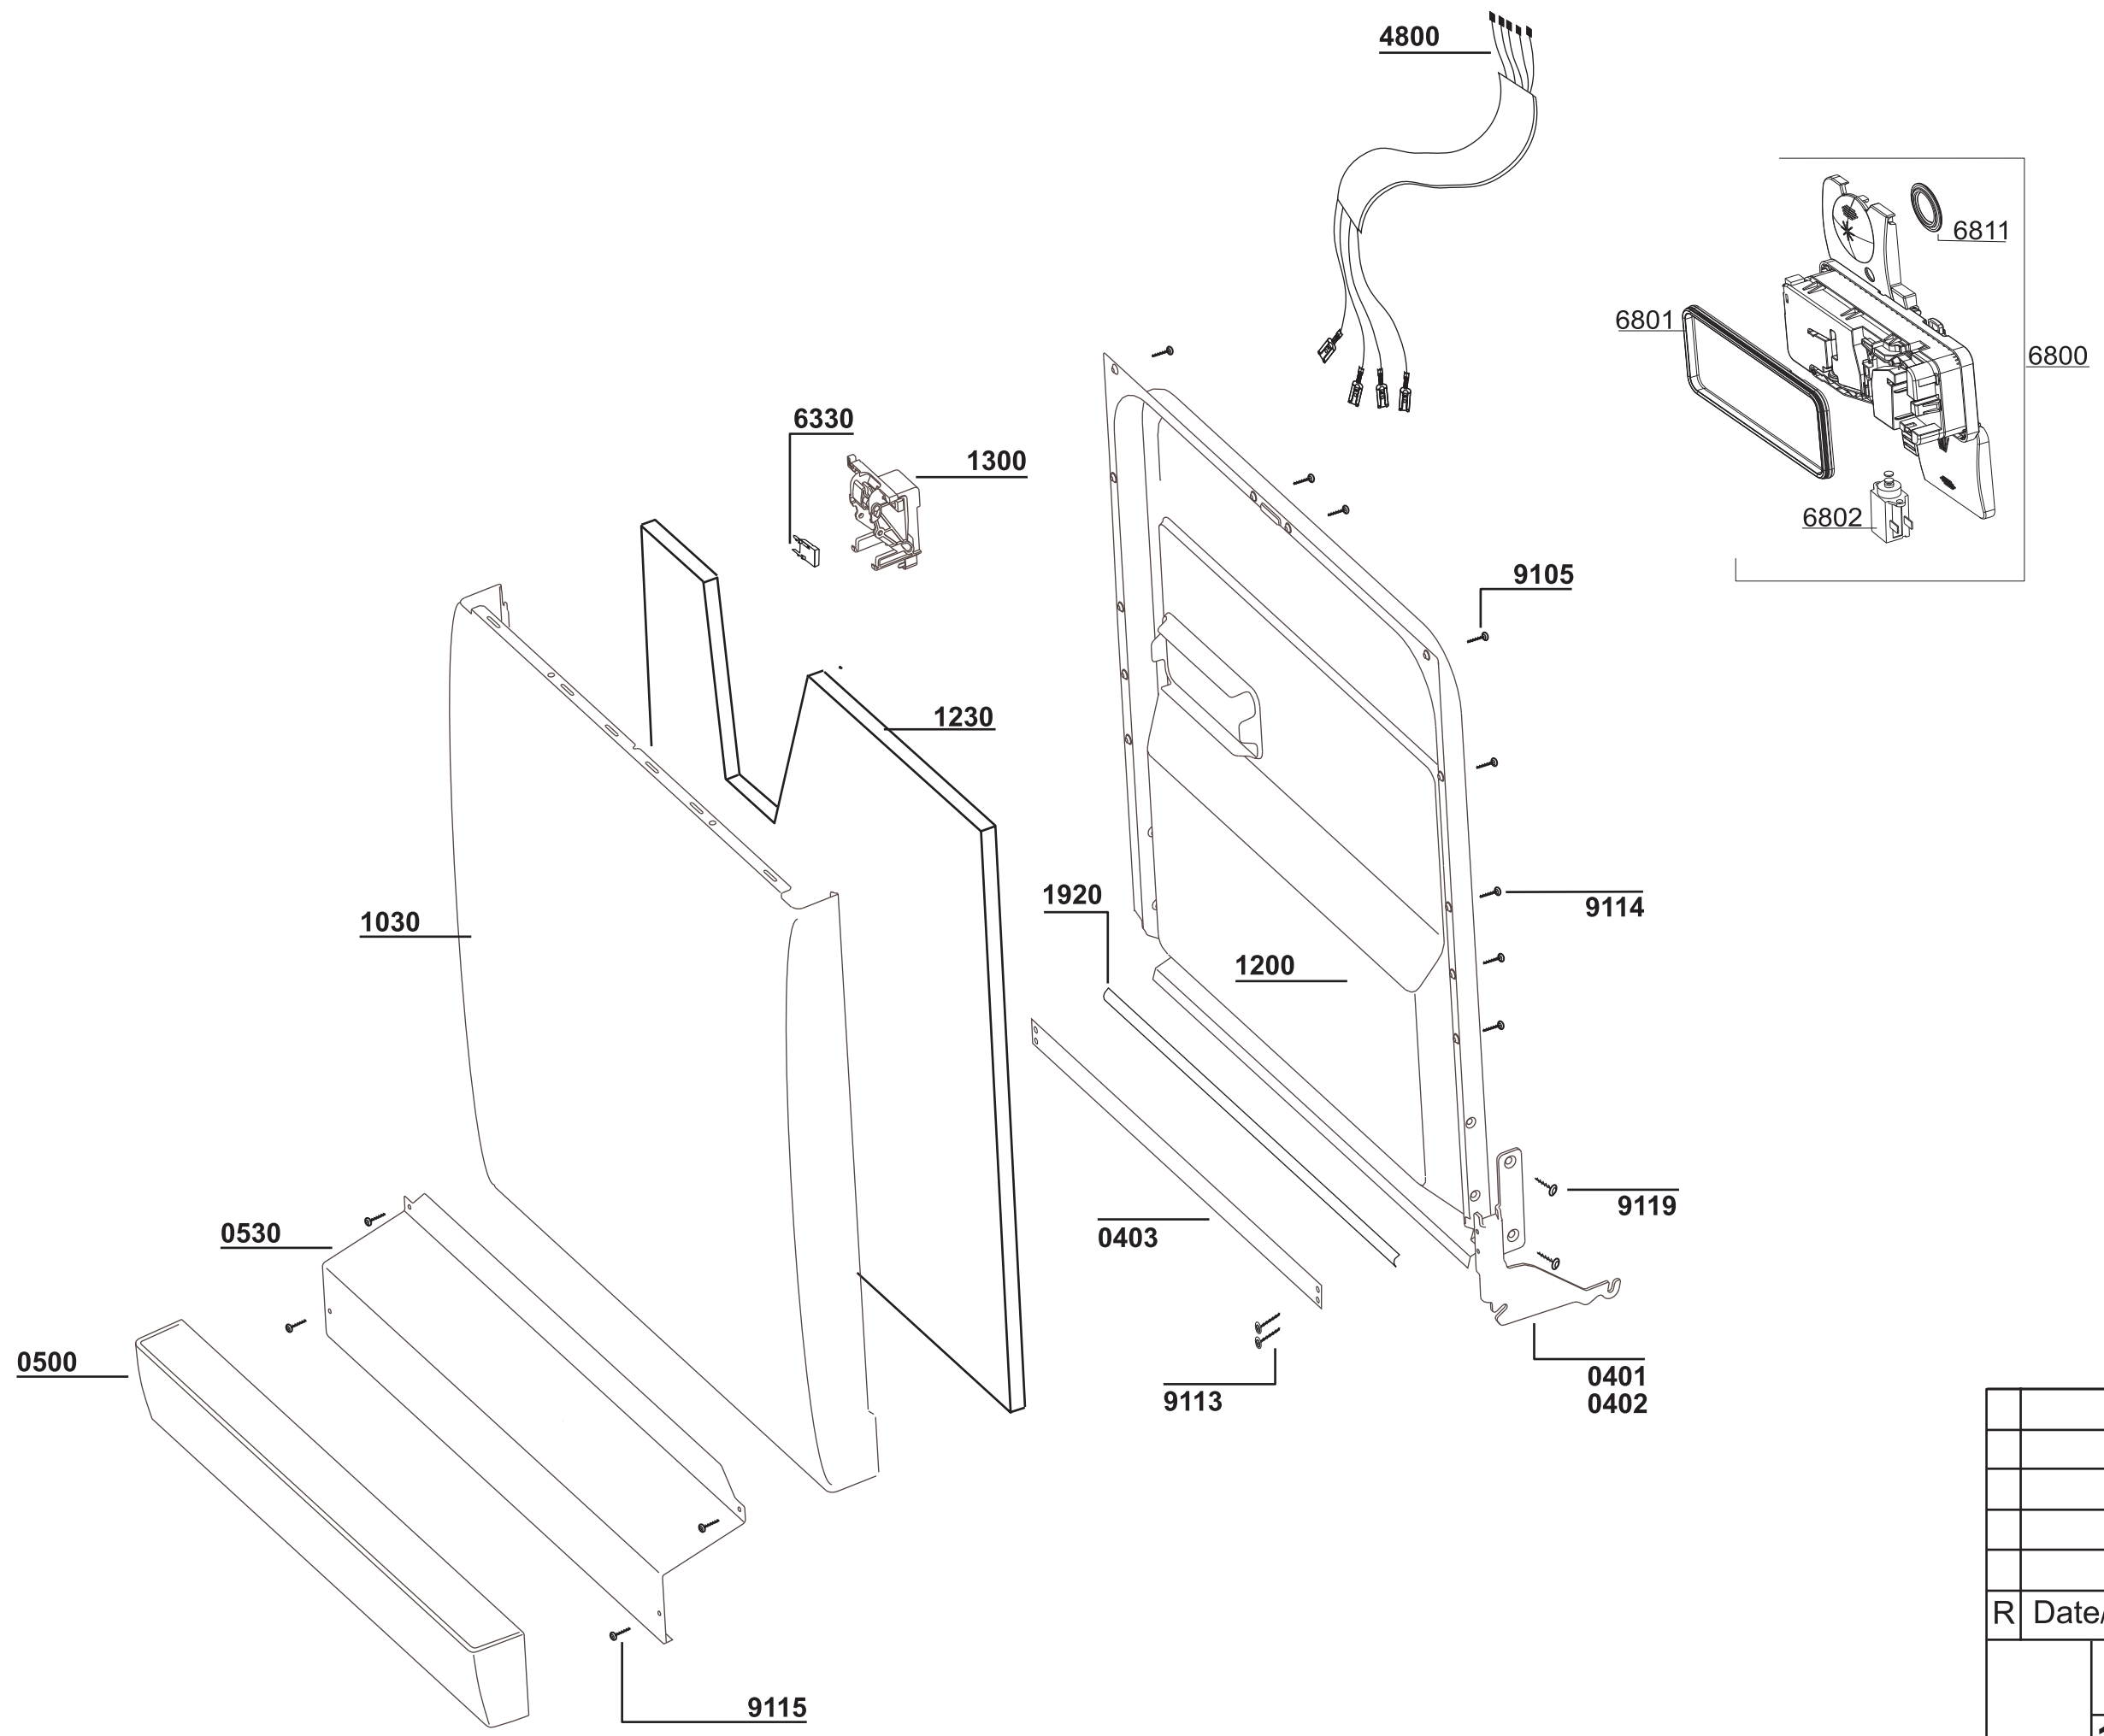

R	Date/Tarih	Rev No
	Main Body	
	Gövde Grubu	
	1799841707	

R	Date/Tarih	Rev No	
	KAPI GR. DOOR GR.		
	17 9983 1539		