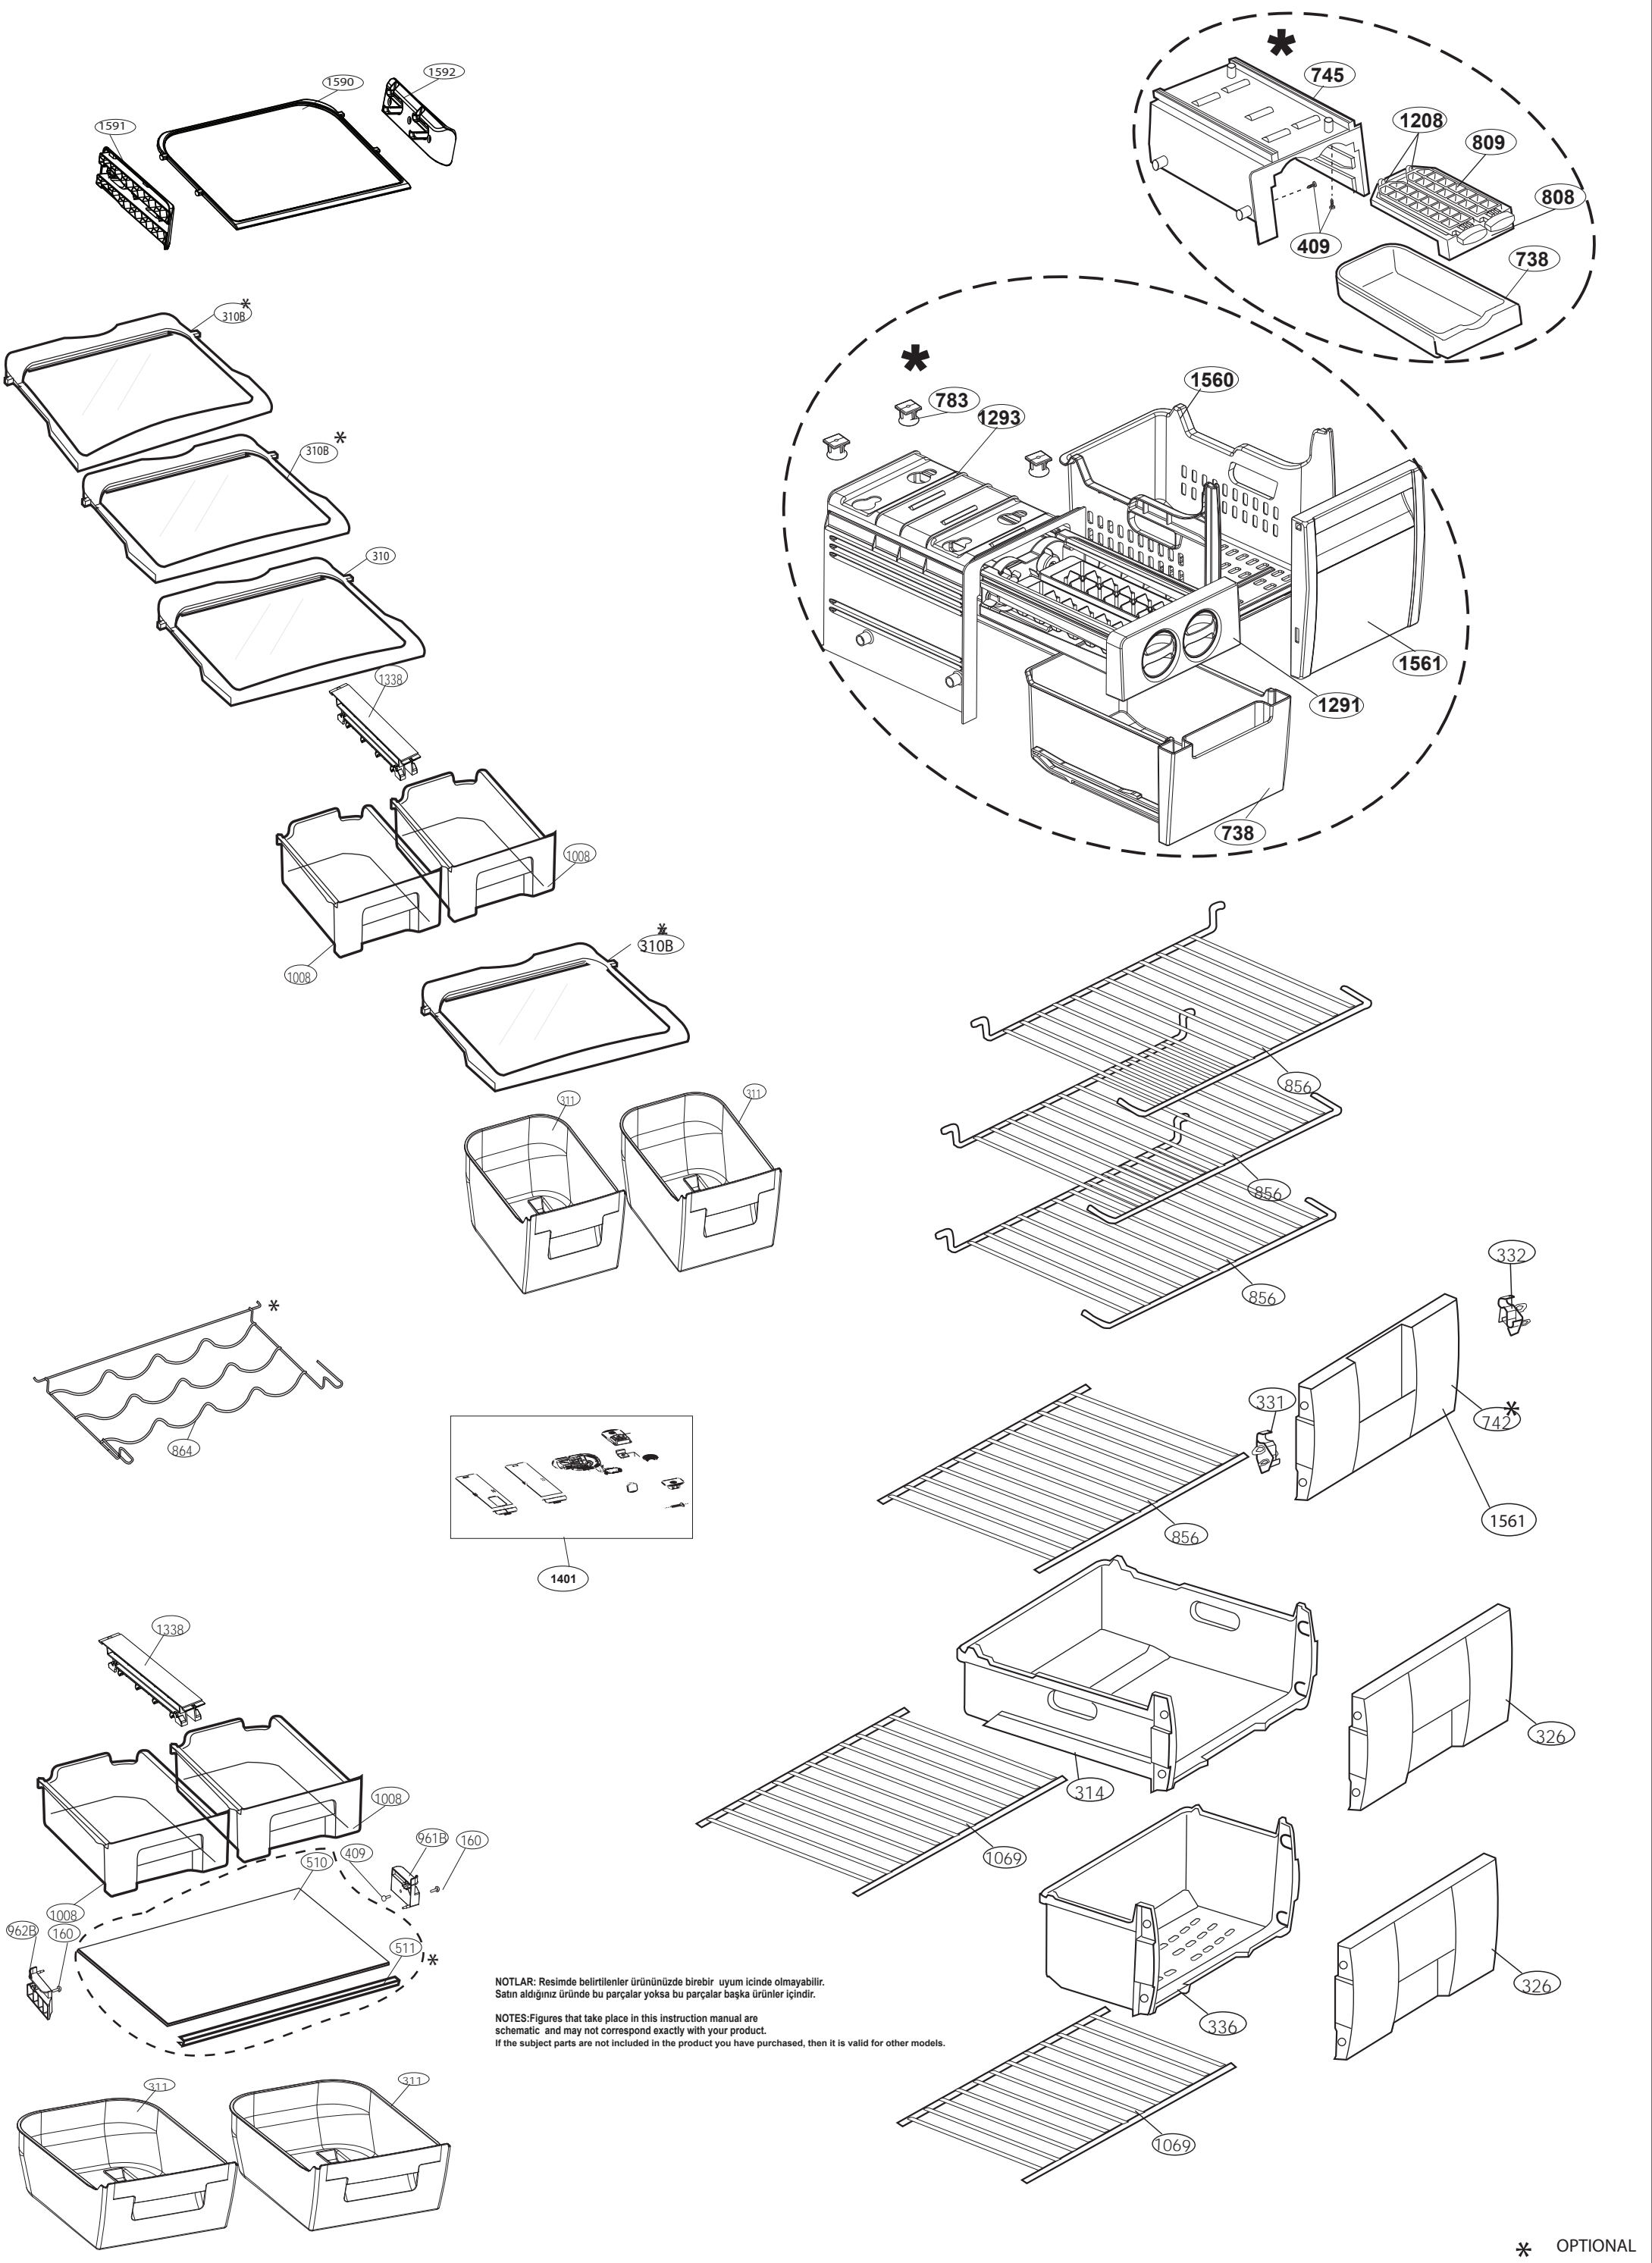

ÇİZEN : UĞUR EĞİLMEZBAŞ

ONAY : FETHİ ŞEN

RESİM NO : 841

REVİZYON : 16

TARİH : 21 - 05 - 2009

İLGİLİ MODELLER : K70475NE POLİÜRETANLI GÖVDE GRUBU

REV. TARİHİ : 06.08.2013

NOTLAR: Resimde belirtilen ürününüzde birebir uyum içinde olmayabilir.  
 Satın aldığınız üründe bu parçalar yoksa bu parçalar başka ürünler içindir.