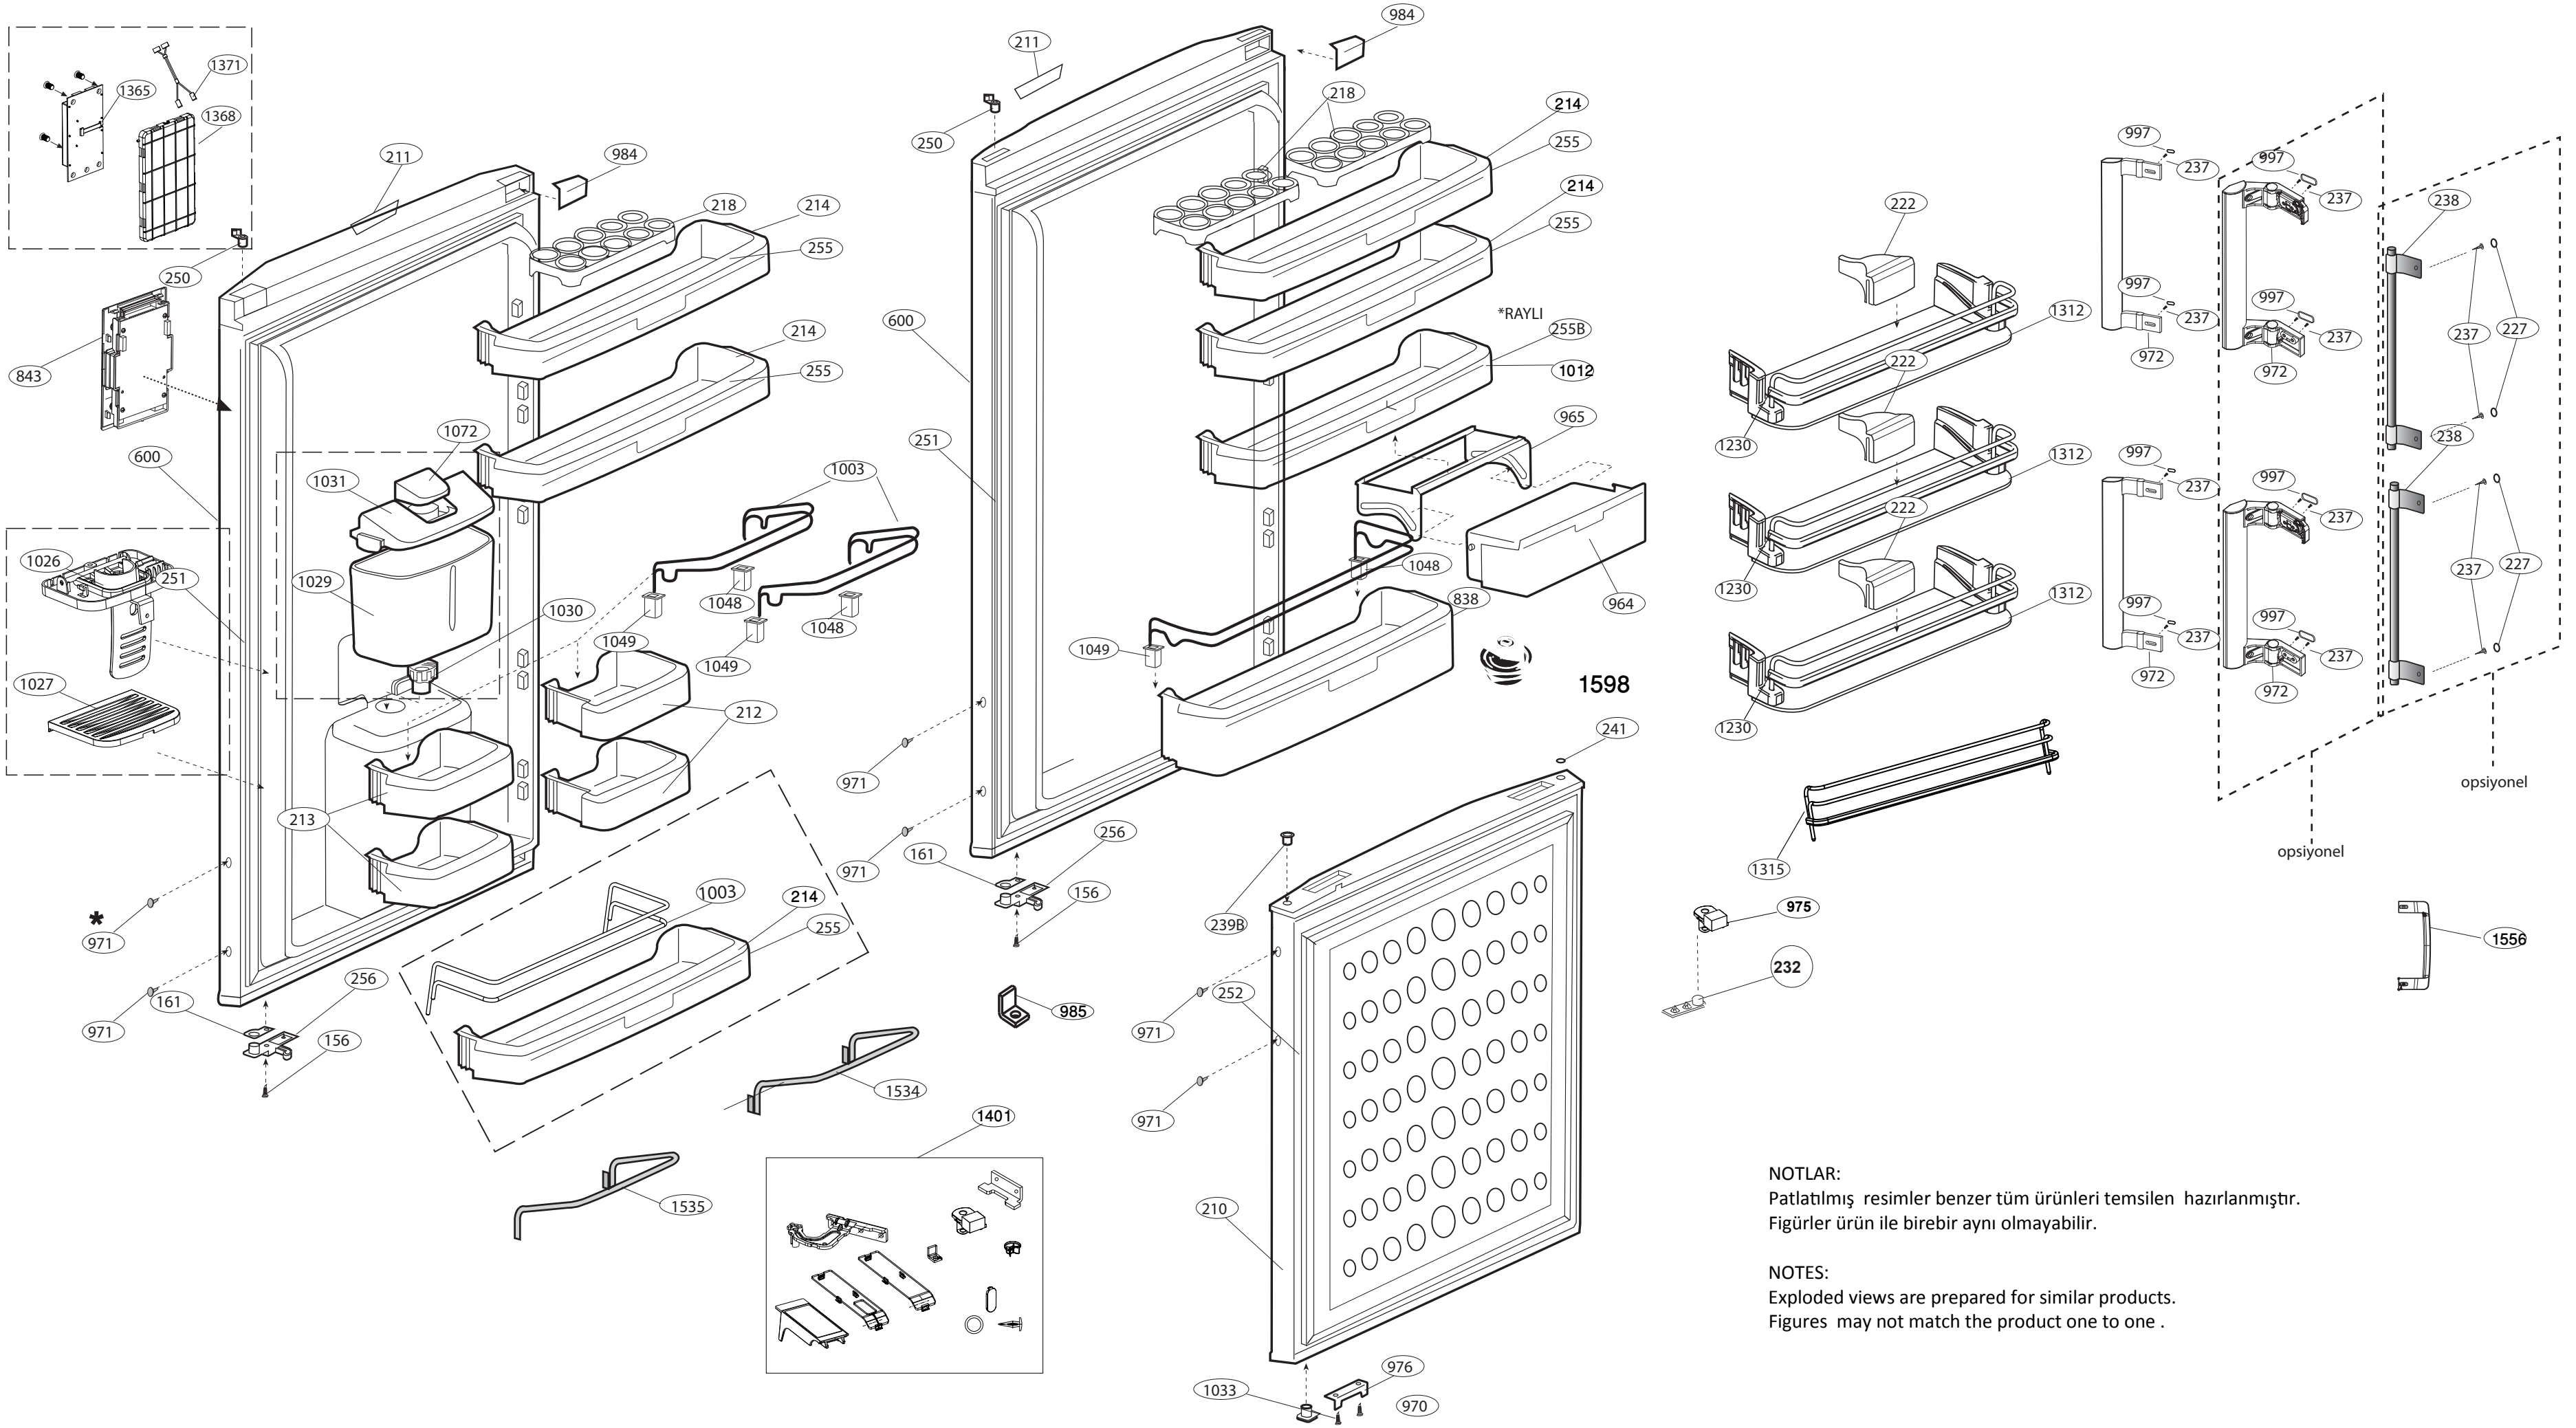

NOTLAR:
Patlatılmış resimler benzer tüm ürünleri temsilen hazırlanmıştır.
Figürler ürün ile birebir aynı olmayabilir.

NOTES:
Exploded views are prepared for similar products.
Figures may not match the product one to one .

Optional