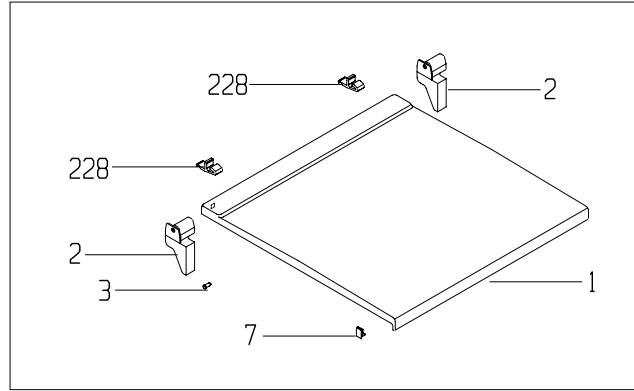

P703-6-4	The exploded view refers to different models within product range. Some of the parts shown here may not be in the bill of material.(Part list or BOM) For this reason, this view must be used together with the stok no and the BOM of the product			 arçelik COOKING APPLIANCE PLANT
	Patlatılmış resin ürün gamındaki farklı modeller için hazırlandığından burada gösterilen parçaların bazıları parça listenizde olmayabilir. Bu nedenle, bu resin ürün stok nosu ve parça listesiyle birlikte kullanılmalıdır.			
Drawing date / Cizin tarihi	Drawing by/Cizen kişi	Revizyon / date	Resin ismi / Picture Name	
15.12.2002	-	0	50x60-60x60 çekmeceli alt kapak gr./50x60-60x60 lower door group	

P703-2.3	
TARİH 20.06.2005	
REV.	1

P701-5/P702-5/P703-5/P720-5	
TARİH	16.11.2007
REV.	1
ÇİZEN	Hotice Eskin

P701-1 / P702-1  
P703-1 / P720-1

The exploded view refers to different models within product range.  
Some of the parts shown here may not be in the bill of material.(Part list or BOM)  
For this reason, this view must be used together with the stok no and the BOM of the product

Drawing date / Cizim tarihi  
04.01.2004

Drawing by/Cizen kişi

Revizyon / date

Resin ismi / Picture Name

-

2 - 30.10.2009

50X50-50X60-60X60 yap? gr./ 50X50-50X60-60X60 build gr.

P703-4-3	The exploded view refers to different models within product range. Some of the parts shown here may not be in the bill of material.(Part list or BOM) For this reason,this view must be used together with the stok no and the BOM of the product			
	Patlatılmış resin urun gamindaki farkli modeller icin hazirlendigindan burada gosterilen parcalarin bazilari parca listenizde olmayabilir.Bu nedenle,bu resin urun stok nosu ve parca listesiyle birlikte kullanılmalidir.			
Drawing date / Cizin tarihi	Drawing by/Cizen kisi	Revizyon / date	Resin ismi / Picture Name	
16.03.2010	Zafer SEN	0	60*60 kapak gr/ 60*60 Front Door gr	
				<b>arçelik</b> COOKING APPLIANCE PLANT