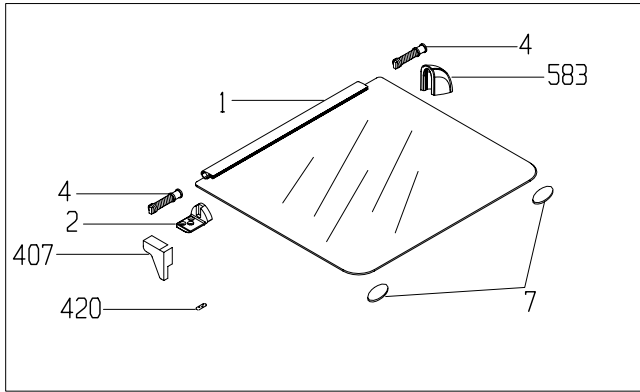

P703-6-4	The exploded view refers to different models within product range. Some of the parts shown here may not be in the bill of material.(Part list or BOM) For this reason, this view must be used together with the stok no and the BOM of the product			 arçelik COOKING APPLIANCE PLANT
	Patlatılmış resin ürün gamındaki farklı modeller için hazırlandığından burada gösterilen parçaların bazıları parça listenizde olmayabilir. Bu nedenle, bu resin ürün stok nosu ve parça listesiyle birlikte kullanılmalıdır.			
Drawing date / Cizin tarihi	Drawing by/Cizen kişi	Revizyon / date	Resin ismi / Picture Name	
15.12.2002	-	0	50x60-60x60 çekmeceli alt kapak gr./50x60-60x60 lower door group	

P703-2.3	
TARİH 20.06.2005	
REV.	1

P701-5/P702-5/P703-5/P720-5	
TARİH	16.11.2007
REV.	1
ÇİZEN	Hotice Eskin

P701-1 / P702-1  
P703-1 / P720-1

The exploded view refers to different models within product range.  
Some of the parts shown here may not be in the bill of material.(Part list or BOM)  
For this reason, this view must be used together with the stok no and the BOM of the product