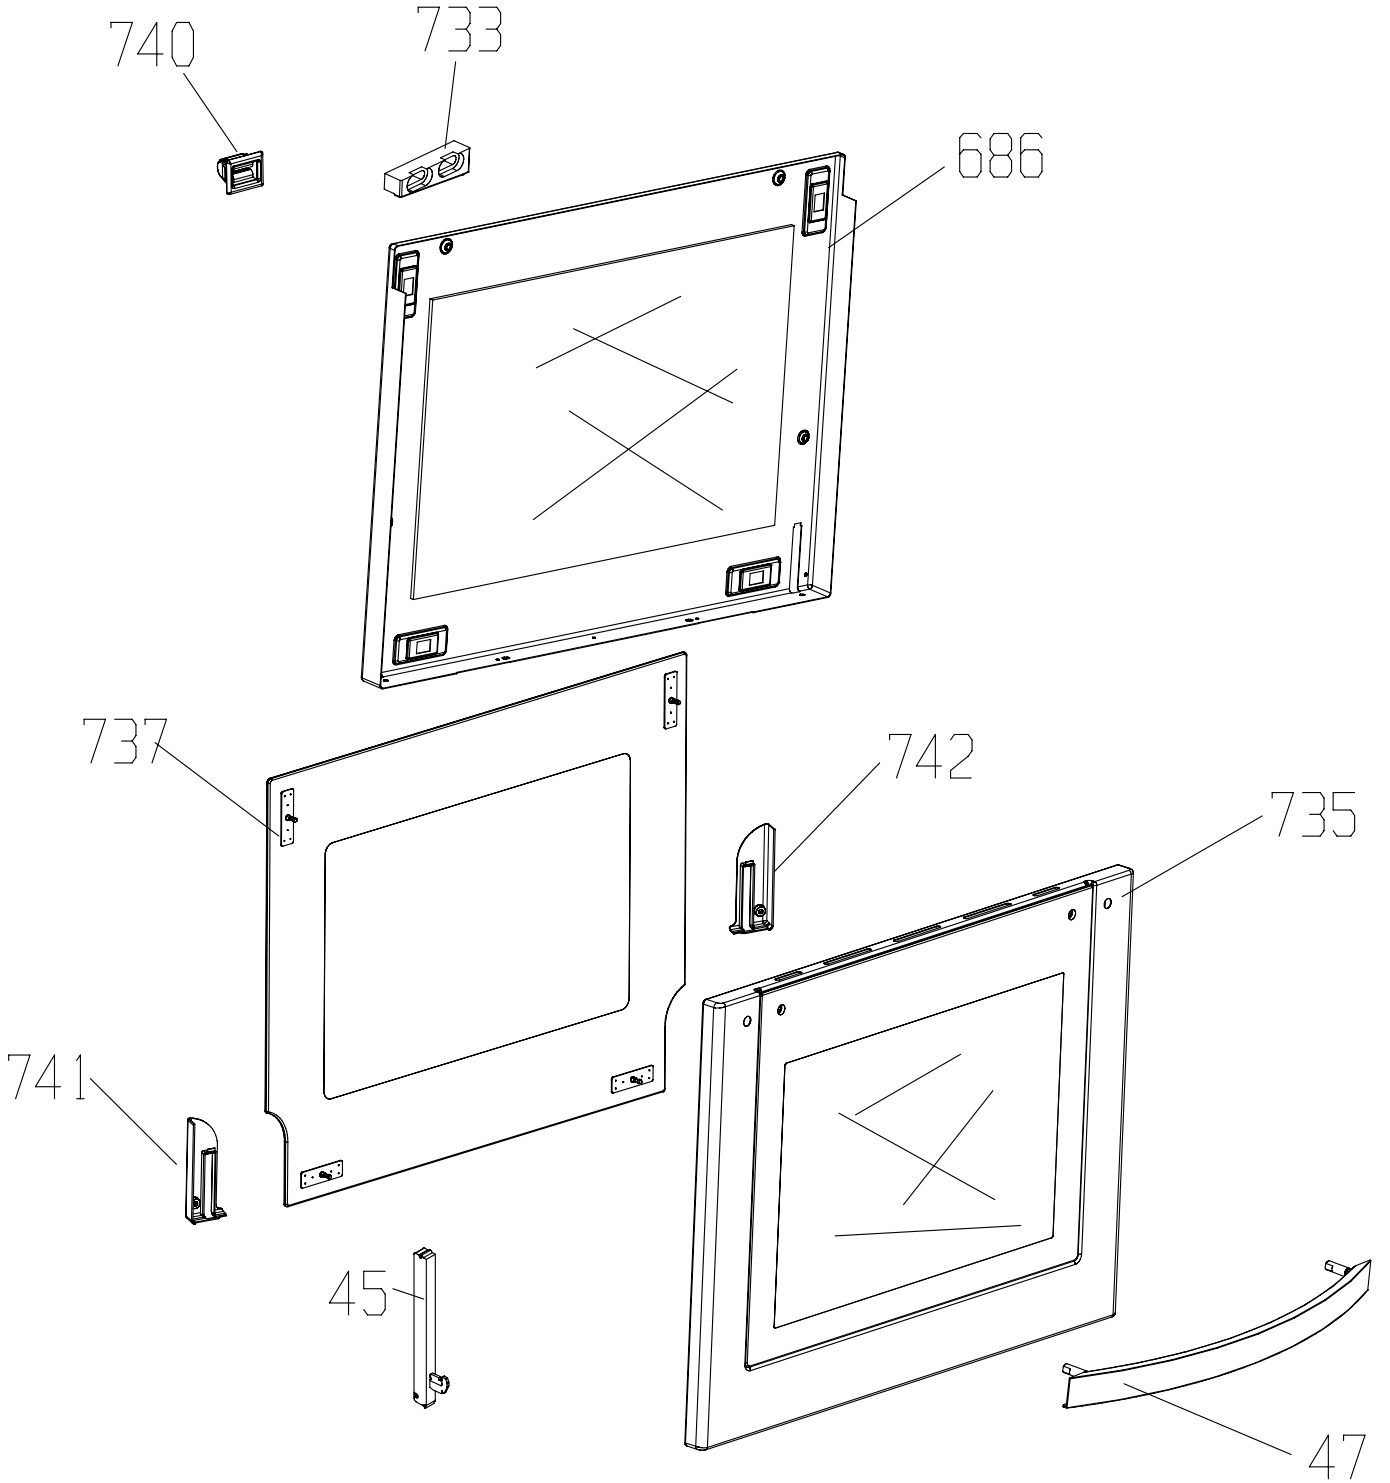

Drawing date / Cizim tarihi  
04.01.2004

Drawing by/Cizen kişi

Revizyon / date

Resin ismi / Picture Name

-

2 - 30.10.2009

50X50-50X60-60X60 yap? gr./ 50X50-50X60-60X60 build gr.

P703-4-3	The exploded view refers to different models within product range. Some of the parts shown here may not be in the bill of material.(Part list or BOM) For this reason,this view must be used together with the stok no and the BOM of the product			
	Patlatılmış resin urun gamindaki farkli modeller icin hazirlendigindan burada gosterilen parcalarin bazilari parca listenizde olmayabilir.Bu nedenle,bu resin urun stok nosu ve parca listesiyle birlikte kullanılmalidir.			
Drawing date / Cizin tarihi	Drawing by/Cizen kisi	Revizyon / date	Resin ismi / Picture Name	
16.03.2010	Zafer SEN	0	60*60 kapak gr/ 60*60 Front Door gr	
				<b>arçelik</b> COOKING APPLIANCE PLANT