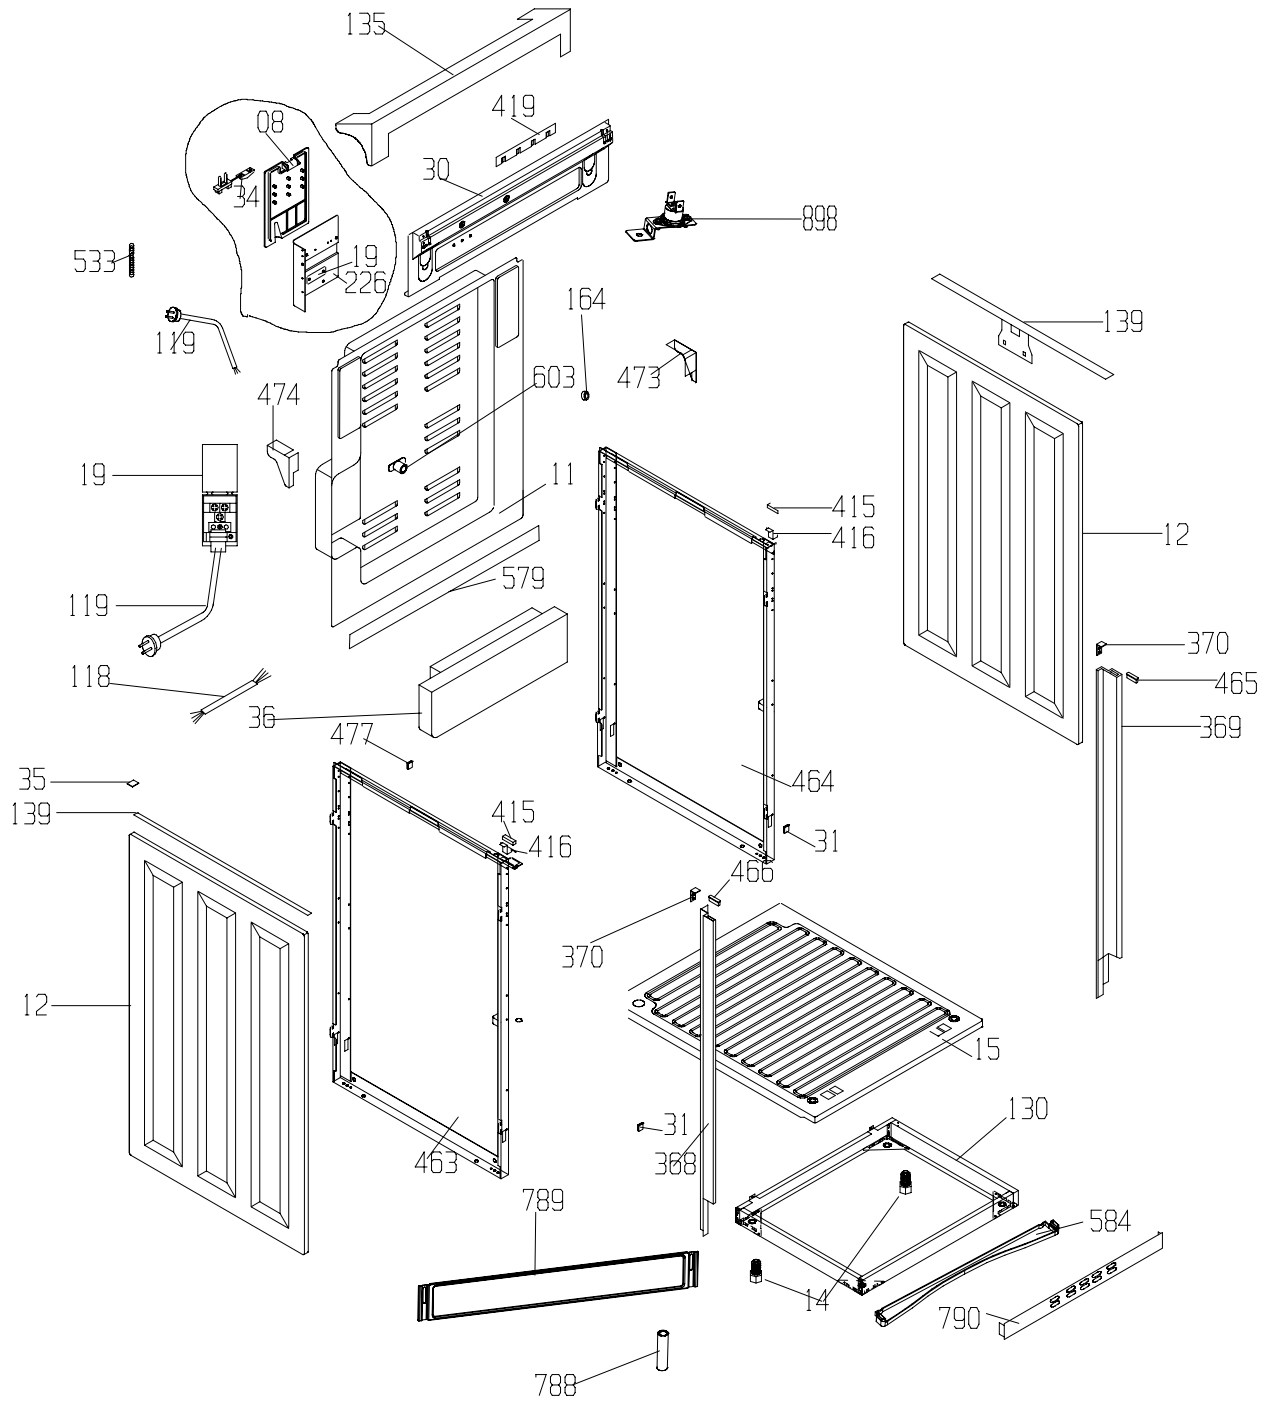

P703-6-4	The exploded view refers to different models within product range. Some of the parts shown here may not be in the bill of material.(Part list or BOM) For this reason, this view must be used together with the stok no and the BOM of the product			 arçelik COOKING APPLIANCE PLANT
	Patlatılmış resin ürün gamındaki farklı modeller için hazırlandığından burada gösterilen parçaların bazıları parça listenizde olmayabilir. Bu nedenle, bu resin ürün stok nosu ve parça listesiyle birlikte kullanılmalıdır.			
Drawing date / Cizin tarihi	Drawing by/Cizen kişi	Revizyon / date	Resin ismi / Picture Name	
15.12.2002	-	0	50x60-60x60 çekmeceli alt kapak gr./50x60-60x60 lower door group	

P703-2.3	
TARİH 20.06.2005	
REV.	1

P701-5/P702-5/P703-5/P720-5	
TARİH	16.11.2007
REV.	1
ÇİZEN	Hotice Eskin

P701-1 / P702-1  
P703-1 / P720-1

The exploded view refers to different models within product range.  
Some of the parts shown here may not be in the bill of material.(Part list or BOM)  
For this reason, this view must be used together with the stok no and the BOM of the product