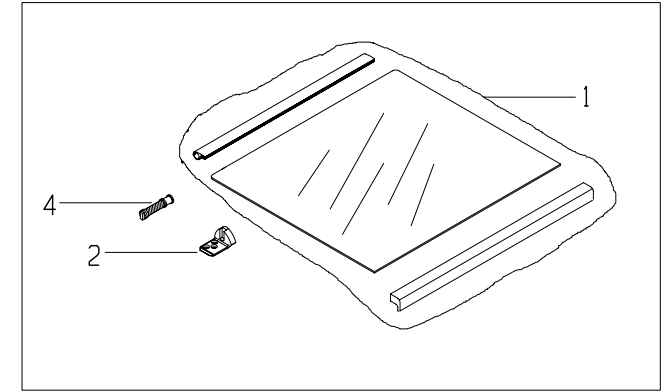

P703-6-4	The exploded view refers to different models within product range. Some of the parts shown here may not be in the bill of material.(Part list or BOM) For this reason, this view must be used together with the stok no and the BOM of the product			 arçelik COOKING APPLIANCE PLANT
	Patlatılmış resin ürün gamındaki farklı modeller için hazırlandığından burada gösterilen parçaların bazıları parça listenizde olmayabilir. Bu nedenle, bu resin ürün stok nosu ve parça listesiyle birlikte kullanılmalıdır.			
Drawing date / Cizin tarihi	Drawing by/Cizen kişi	Revizyon / date	Resin ismi / Picture Name	
15.12.2002	-	0	50x60-60x60 çekmeceli alt kapak gr./50x60-60x60 lower door group	

P703-2.3	
TARİH 20.06.2005	
REV.	1

P701-5/P702-5/P703-5/P720-5	
TARİH	16.11.2007
REV.	1
ÇİZEN	Hotice Eskin

P701-1 / P702-1  
P703-1 / P720-1

The exploded view refers to different models within product range.  
Some of the parts shown here may not be in the bill of material.(Part list or BOM)  
For this reason, this view must be used together with the stok no and the BOM of the product