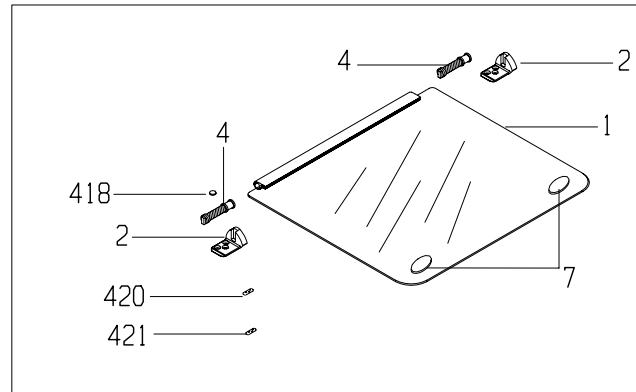

P703-6-4	The exploded view refers to different models within product range. Some of the parts shown here may not be in the bill of material.(Part list or BOM) For this reason, this view must be used together with the stok no and the BOM of the product			 arçelik COOKING APPLIANCE PLANT
	Patlatılmış resin ürün gamındaki farklı modeller için hazırlandığından burada gösterilen parçaların bazıları parça listenizde olmayabilir. Bu nedenle, bu resin ürün stok nosu ve parça listesiyle birlikte kullanılmalıdır.			
Drawing date / Cizin tarihi	Drawing by/Cizen kişi	Revizyon / date	Resin ismi / Picture Name	
15.12.2002	-	0	50x60-60x60 çekmeceli alt kapak gr./50x60-60x60 lower door group	

P703-2.3	
TARİH 20.06.2005	
REV.	1

P701-5/P702-5/P703-5/P720-5	
TARİH	16.11.2007
REV.	1
ÇİZEN	Hotice Eskin

P701-1 / P702-1  
P703-1 / P720-1

The exploded view refers to different models within product range.  
Some of the parts shown here may not be in the bill of material.(Part list or BOM)  
For this reason, this view must be used together with the stok no and the BOM of the product

Drawing date / Cizim tarihi  
04.01.2004

Drawing by/Cizen kişi

Revizyon / date

Resin ismi / Picture Name

-

2 - 30.10.2009

50X50-50X60-60X60 yap? gr./ 50X50-50X60-60X60 build gr.

P703-4-3	The exploded view refers to different models within product range. Some of the parts shown here may not be in the bill of material.(Part list or BOM) For this reason,this view must be used together with the stok no and the BOM of the product			
	Patlatılmış resin urun gamindaki farkli modeller icin hazirlendigindan burada gosterilen parcalarin bazilari parca listenizde olmayabilir.Bu nedenle,bu resin urun stok nosu ve parca listesiyle birlikte kullanılmalidir.			
Drawing date / Cizin tarihi	Drawing by/Cizen kisi	Revizyon / date	Resin ismi / Picture Name	
16.03.2010	Zafer SEN	0	60*60 kapak gr/ 60*60 Front Door gr	
				<b>arçelik</b> COOKING APPLIANCE PLANT