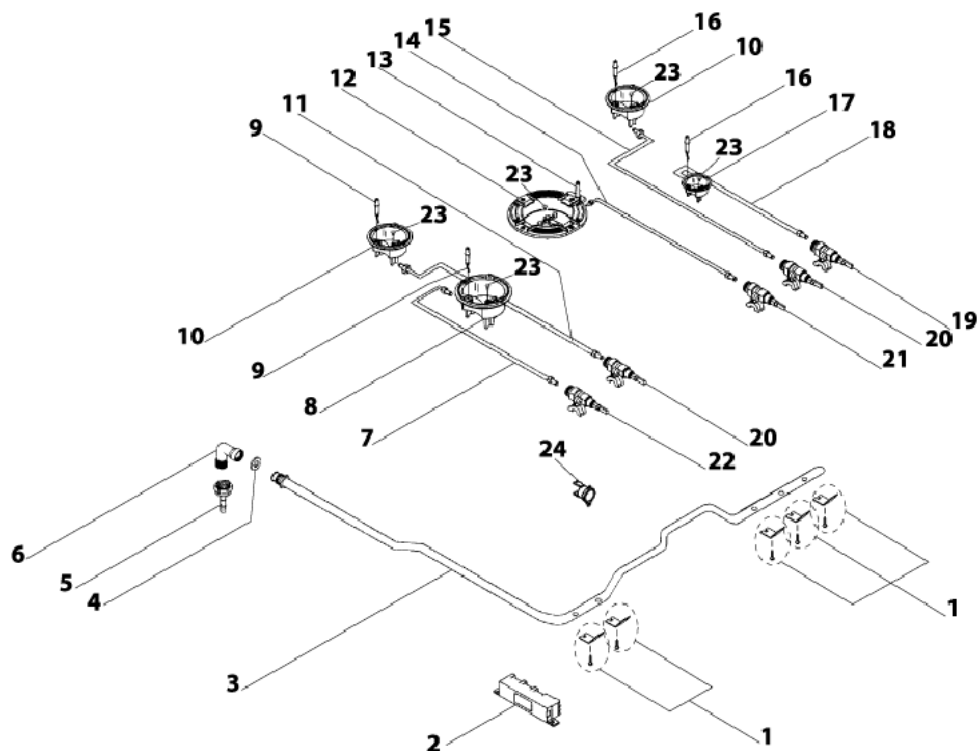

C9200R**902516****C9200R - VERSION 1 - 962923**

3

Vue éclatée 2

Références pièces :

Rep	DESIGNATION	CODE	Rep	DESIGNATION	CODE
1	COUPELLE BRULEUR RAP	05052259	6	GRANDE COURONNE BR.CENTRAL	05052289
2	CHAPEAU DE BRULEUR RAP	05052265	7	PETITE COURONNE BR.CENTRAL	05052290
3	COUPELLE BRULEUR S.R	05052260	8	CHAPEAU DE BRULEUR AUX	05052264
4	CHAPEAU BRULEUR S.R	05052266	9	COUPELLE BRULEUR AUX	05052296
5	COUPELLE BRULEUR CENTRAL	05052291	10	VIS SUPPORT BRULEUR	05051944

C9200R**902516****C9200R - VERSION 1 - 962923**

4 Vue éclatée 3

Références pièces :

Rep	DESIGNATION	CODE	Rep	DESIGNATION	CODE
1	ENS FIXATION ROBINET	05052309	13	BOUGIE "65CM"	05052280
2	ALLUMEUR	05052316	14	TUYAU RACCORD BRULEUR CENTRA	05052284
3	RAMPE 5 FEUX	05052254	15	TUYAU RACCORD BRULEUR AR.G-D	05052303
4	JOINT ABOUT	05050149	16	BOUGIE "80CM"	05052301
5	ABOUT GAZ BUTANE	05050148	17	SUPPORT INJ.BRULEUR AUX	05052293
5	ABOUT GAZ NATUREL	05050157	18	TUYAU RACCORD BRULEUR AV.D	05052297
6	COUDE DE RAMPE 1/2 CONIQUE	05052261	19	ROBINET AUX - 0.29	05052262
7	TUYAU RACCORD BRULEUR AV.G	05052476	20	ROBINET S.R	05051770
8	SUPPORT INJ.BRULEUR RAP	05052295	21	ROBINET BRULEUR CENTRAL	05052274
9	BOUGIE "65CM"	05052702	22	ROBINET RAP - 0.41	05052263
9	BOUGIE "30CM"	05052302	23	POCHETTE INJ GAZ NATUREL	05052307
10	SUPPORT INJ.BRULEUR S.R	05052294	23	POCHETTE INJ GAZ BUTANE	05052308
11	TUYAU RACCORD BRULEUR CENTRA	05052481	23	POCHETTE D'INJ.AIR PROPANEE	05052477
12	SUPPORT INJ.BRULEUR CENTRAL	05052292	24	THERMOSTAT DE SECURITE	05052197