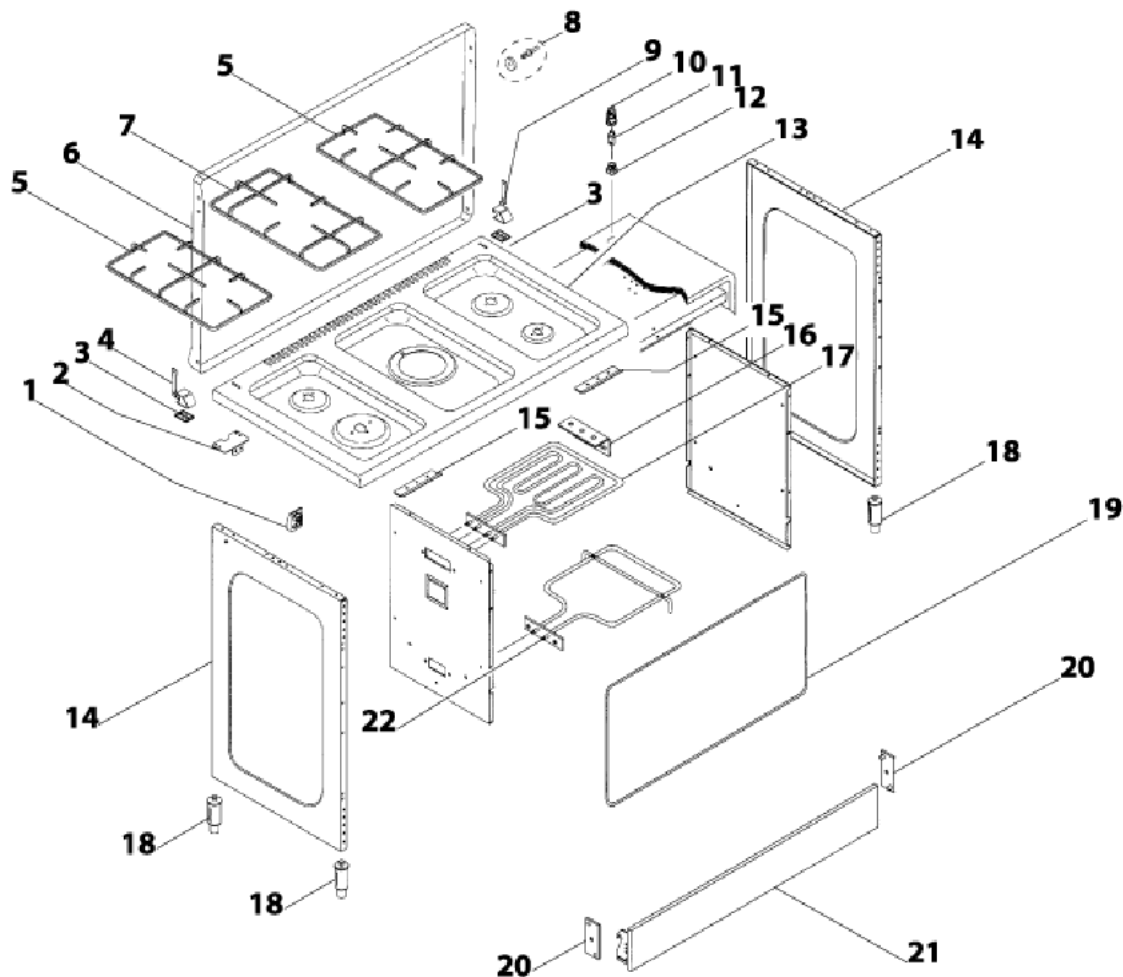

1 Brûleur AVD:1000W

1 Brûleur central:3400W

Four électrique

Volume : 76Litres

DIMENSIONS De l'enceinte :

33.5x63x37cm

Tourne-broche.Horloge rustique

Grille-lèche-frite

Consommation d'énergie:1.58kWh

DIMENSIONS Emballé:

H87.5cm x L 89cm x 59cm-Poids:50kg

DIMENSIONS Déballé :

H87cm x L79cm x P52cm-Poids:45kg

Photo non contractuelle

Réalisée Le 09/04/2004

Modifiée Le 29/03/2007

1/7

C9200R**902516****C9200R - VERSION 1 - 962923**

2 Vue éclatée 1

Références pièces :

Rep	DESIGNATION	CODE	Rep	DESIGNATION	CODE
1	BORNIER	05051833	12	HUBLLOT DE LAMPE	05050294
2	PATTE ARRIERE MAINTIEN TABLE	05052305	13	TABLE 5 FEUX ANTHRACITE	05052252
3	JOINT DE CHARNIERE COUVERCLE	05052306	14	PANNEAU LATERAL D OU G ANTHRA	05052251
4	CHARNIERE G DE COUVERCLE	05052287	15	PATTE AVANT MAINTIEN DE TABLE	05052304
5	GRILLE LATERALE D OU G	05052279	16	SUPPORT RESISTANCE DE VOUTE	05052247
6	COUVERCLE ANTHRACITE	05052250	17	RESISTANCE DE GRILL	05052278
7	GRILLE CENTRALE	05052267	18	KIT DE 4 PIEDS CPLT	05052258
8	ENS BUTEE DE COUVERCLE MARRO	05051603	19	JOINT DE MOUFFLE	05052288
9	CHARNIERE D DE COUVERCLE	05052286	20	CHARNIERE D OU G DE TIROIR	05052285
10	DOUILLE DE LAMPE+ JOINT	05050293	21	FACADE DE TIROIR ANTHRACITE	05052253
11	AMPOULE DE FOUR	05050295	22	RESISTANCE DE SOLE	05052277