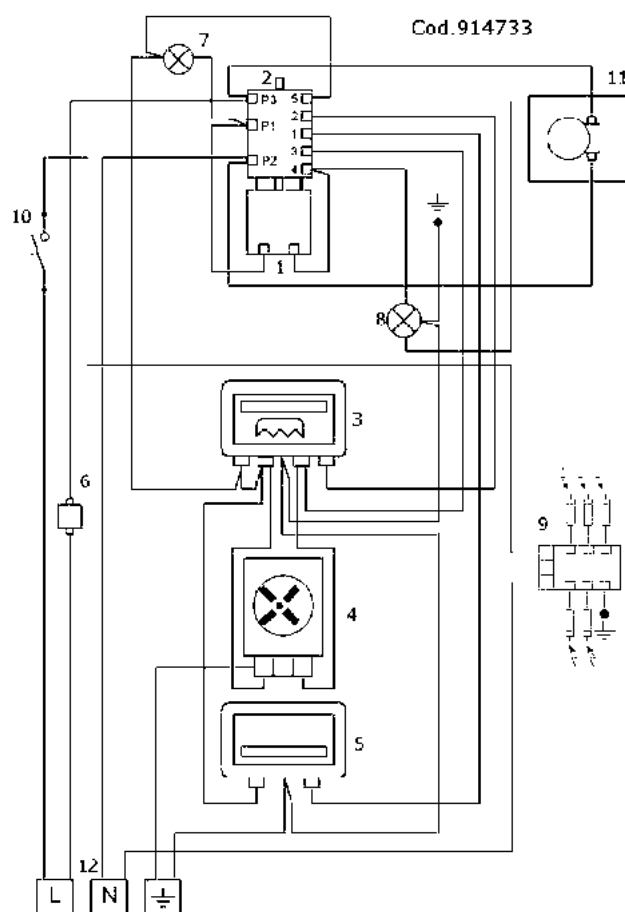

C9200R

902516

C9200R - VERSION 1 - 962923

7 Schéma de câblage

SCHEMA DE CABLAGE
(Commun à plusieurs types de cuisinières)

1 : Thermostat defour	7 : Voyant
2 : Commutateur de four	8 : Lampe de four
3 : Résistance de grill	9 : Allumeur
4 : Moteur de tournebroche	10 : Inter d'allumage
5 : Résistance de sole	11 : Horloge ou minuteur
6 : Thermostat de sécurité	12 : Bornier