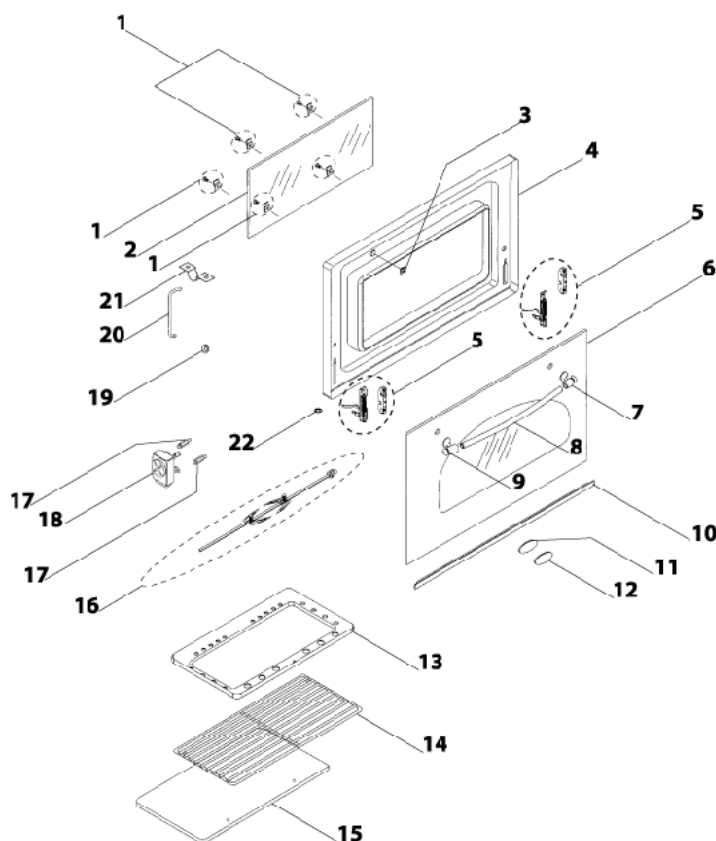

C9200R**902516****C9200R - VERSION 1 - 962923**

4 Vue éclatée 3

Références pièces :

Rep	DESIGNATION	CODE	Rep	DESIGNATION	CODE
1	ENS FIXATION ROBINET	05052309	13	BOUGIE "65CM"	05052280
2	ALLUMEUR	05052316	14	TUYAU RACCORD BRULEUR CENTRA	05052284
3	RAMPE 5 FEUX	05052254	15	TUYAU RACCORD BRULEUR AR.G-D	05052303
4	JOINT ABOUT	05050149	16	BOUGIE "80CM"	05052301
5	ABOUT GAZ BUTANE	05050148	17	SUPPORT INJ.BRULEUR AUX	05052293
5	ABOUT GAZ NATUREL	05050157	18	TUYAU RACCORD BRULEUR AV.D	05052297
6	COUDE DE RAMPE 1/2 CONIQUE	05052261	19	ROBINET AUX - 0.29	05052262
7	TUYAU RACCORD BRULEUR AV.G	05052476	20	ROBINET S.R	05051770
8	SUPPORT INJ.BRULEUR RAP	05052295	21	ROBINET BRULEUR CENTRAL	05052274
9	BOUGIE "65CM"	05052702	22	ROBINET RAP - 0.41	05052263
9	BOUGIE "30CM"	05052302	23	POCHETTE INJ GAZ NATUREL	05052307
10	SUPPORT INJ.BRULEUR S.R	05052294	23	POCHETTE INJ GAZ BUTANE	05052308
11	TUYAU RACCORD BRULEUR CENTRA	05052481	23	POCHETTE D'INJ.AIR PROPANEE	05052477
12	SUPPORT INJ.BRULEUR CENTRAL	05052292	24	THERMOSTAT DE SECURITE	05052197

C9200R**902516****C9200R - VERSION 1 - 962923**

6 Vue éclatée 5

Références pièces :

Rep	DESIGNATION	CODE	Rep	DESIGNATION	CODE
1	PATTE DE FIX DE HUBLLOT INT	05050547	12	PLAQUE DE MARQUE FAR OVALE N	05051853
2	HUBLLOT INTERIEUR	05052275	13	LECHEFRITE	05052380
3	ECROU CAGE DE PORTE	05051801	14	GRILLE DE FOUR	05052385
4	CONTRE-PORTE DE FOUR	05052248	15	FOND DE FOUR	05052249
5	ENS CHARNIERE GRAND FOUR	05052066	16	BROCHE	05052337
6	HUBLLOT EXTERIEUR	05052271	17	ENTRETOISE DE MOTEUR T.B	05052330
7	SUPPORT D DE POIGNEE	05052272	18	MOTEUR DE TOURNE BROCHE	05050534
8	POIGNEE DE PORTE DE FOUR	05052282	19	CUVETTE DE VIS / CONTRE PORTE	05051188
9	SUPPORT G DE POIGNEE	05052273	20	SUPPORT DE TOURNE BROCHE	05052333
10	SUPPORT DE HUBLLOT	05052276	21	SUPPORT DE BROCHE ARRIERE	05050535
11	SUPPORT DE MARQUE	05052283	22	RONDELLE RENFORT DE SUPPORT	05051581