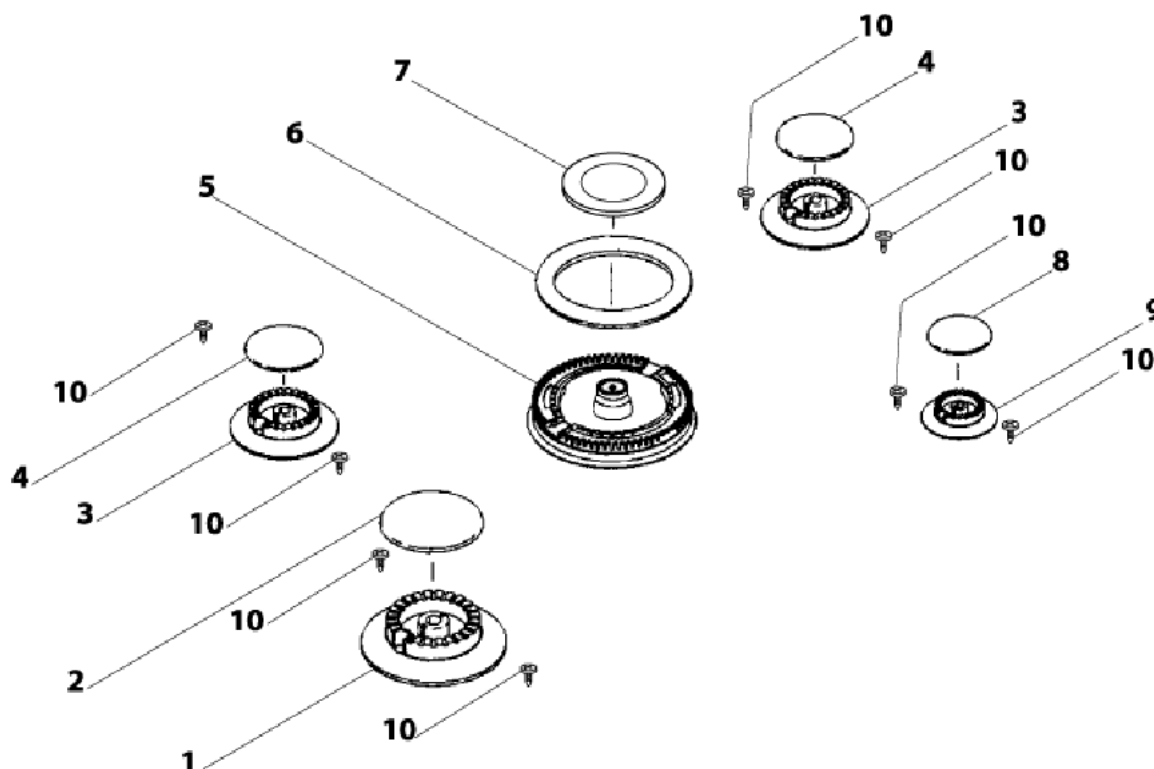

Consommation d'énergie:1.58kWh

DIMENSIONS Emballé:

H87.5cm x L 89cm x 59cm-Poids:50kg

DIMENSIONS Déballé :

H87cm x L79cm x P52cm-Poids:45kg

Photo non contractuelle

Réalisée Le 09/04/2004

Modifiée Le 29/03/2007

1/7

C9200R**902516****C9200R - VERSION 1 - 962923**

2 Vue éclatée 1

Références pièces :

Rep	DESIGNATION	CODE	Rep	DESIGNATION	CODE
1	BORNIER	05051833	12	HUBLLOT DE LAMPE	05050294
2	PATTE ARRIERE MAINTIEN TABLE	05052305	13	TABLE 5 FEUX ANTHRACITE	05052252
3	JOINT DE CHARNIERE COUVERCLE	05052306	14	PANNEAU LATERAL D OU G ANTHRA	05052251
4	CHARNIERE G DE COUVERCLE	05052287	15	PATTE AVANT MAINTIEN DE TABLE	05052304
5	GRILLE LATERALE D OU G	05052279	16	SUPPORT RESISTANCE DE VOUTE	05052247
6	COUVERCLE ANTHRACITE	05052250	17	RESISTANCE DE GRILL	05052278
7	GRILLE CENTRALE	05052267	18	KIT DE 4 PIEDS CPLT	05052258
8	ENS BUTEE DE COUVERCLE MARRO	05051603	19	JOINT DE MOUFFLE	05052288
9	CHARNIERE D DE COUVERCLE	05052286	20	CHARNIERE D OU G DE TIROIR	05052285
10	DOUILLE DE LAMPE+ JOINT	05050293	21	FACADE DE TIROIR ANTHRACITE	05052253
11	AMPOULE DE FOUR	05050295	22	RESISTANCE DE SOLE	05052277

C9200R**902516****C9200R - VERSION 1 - 962923**

3

Vue éclatée 2

Références pièces :

Rep	DESIGNATION	CODE	Rep	DESIGNATION	CODE
1	COUPELLE BRULEUR RAP	05052259	6	GRANDE COURONNE BR.CENTRAL	05052289
2	CHAPEAU DE BRULEUR RAP	05052265	7	PETITE COURONNE BR.CENTRAL	05052290
3	COUPELLE BRULEUR S.R	05052260	8	CHAPEAU DE BRULEUR AUX	05052264
4	CHAPEAU BRULEUR S.R	05052266	9	COUPELLE BRULEUR AUX	05052296
5	COUPELLE BRULEUR CENTRAL	05052291	10	VIS SUPPORT BRULEUR	05051944