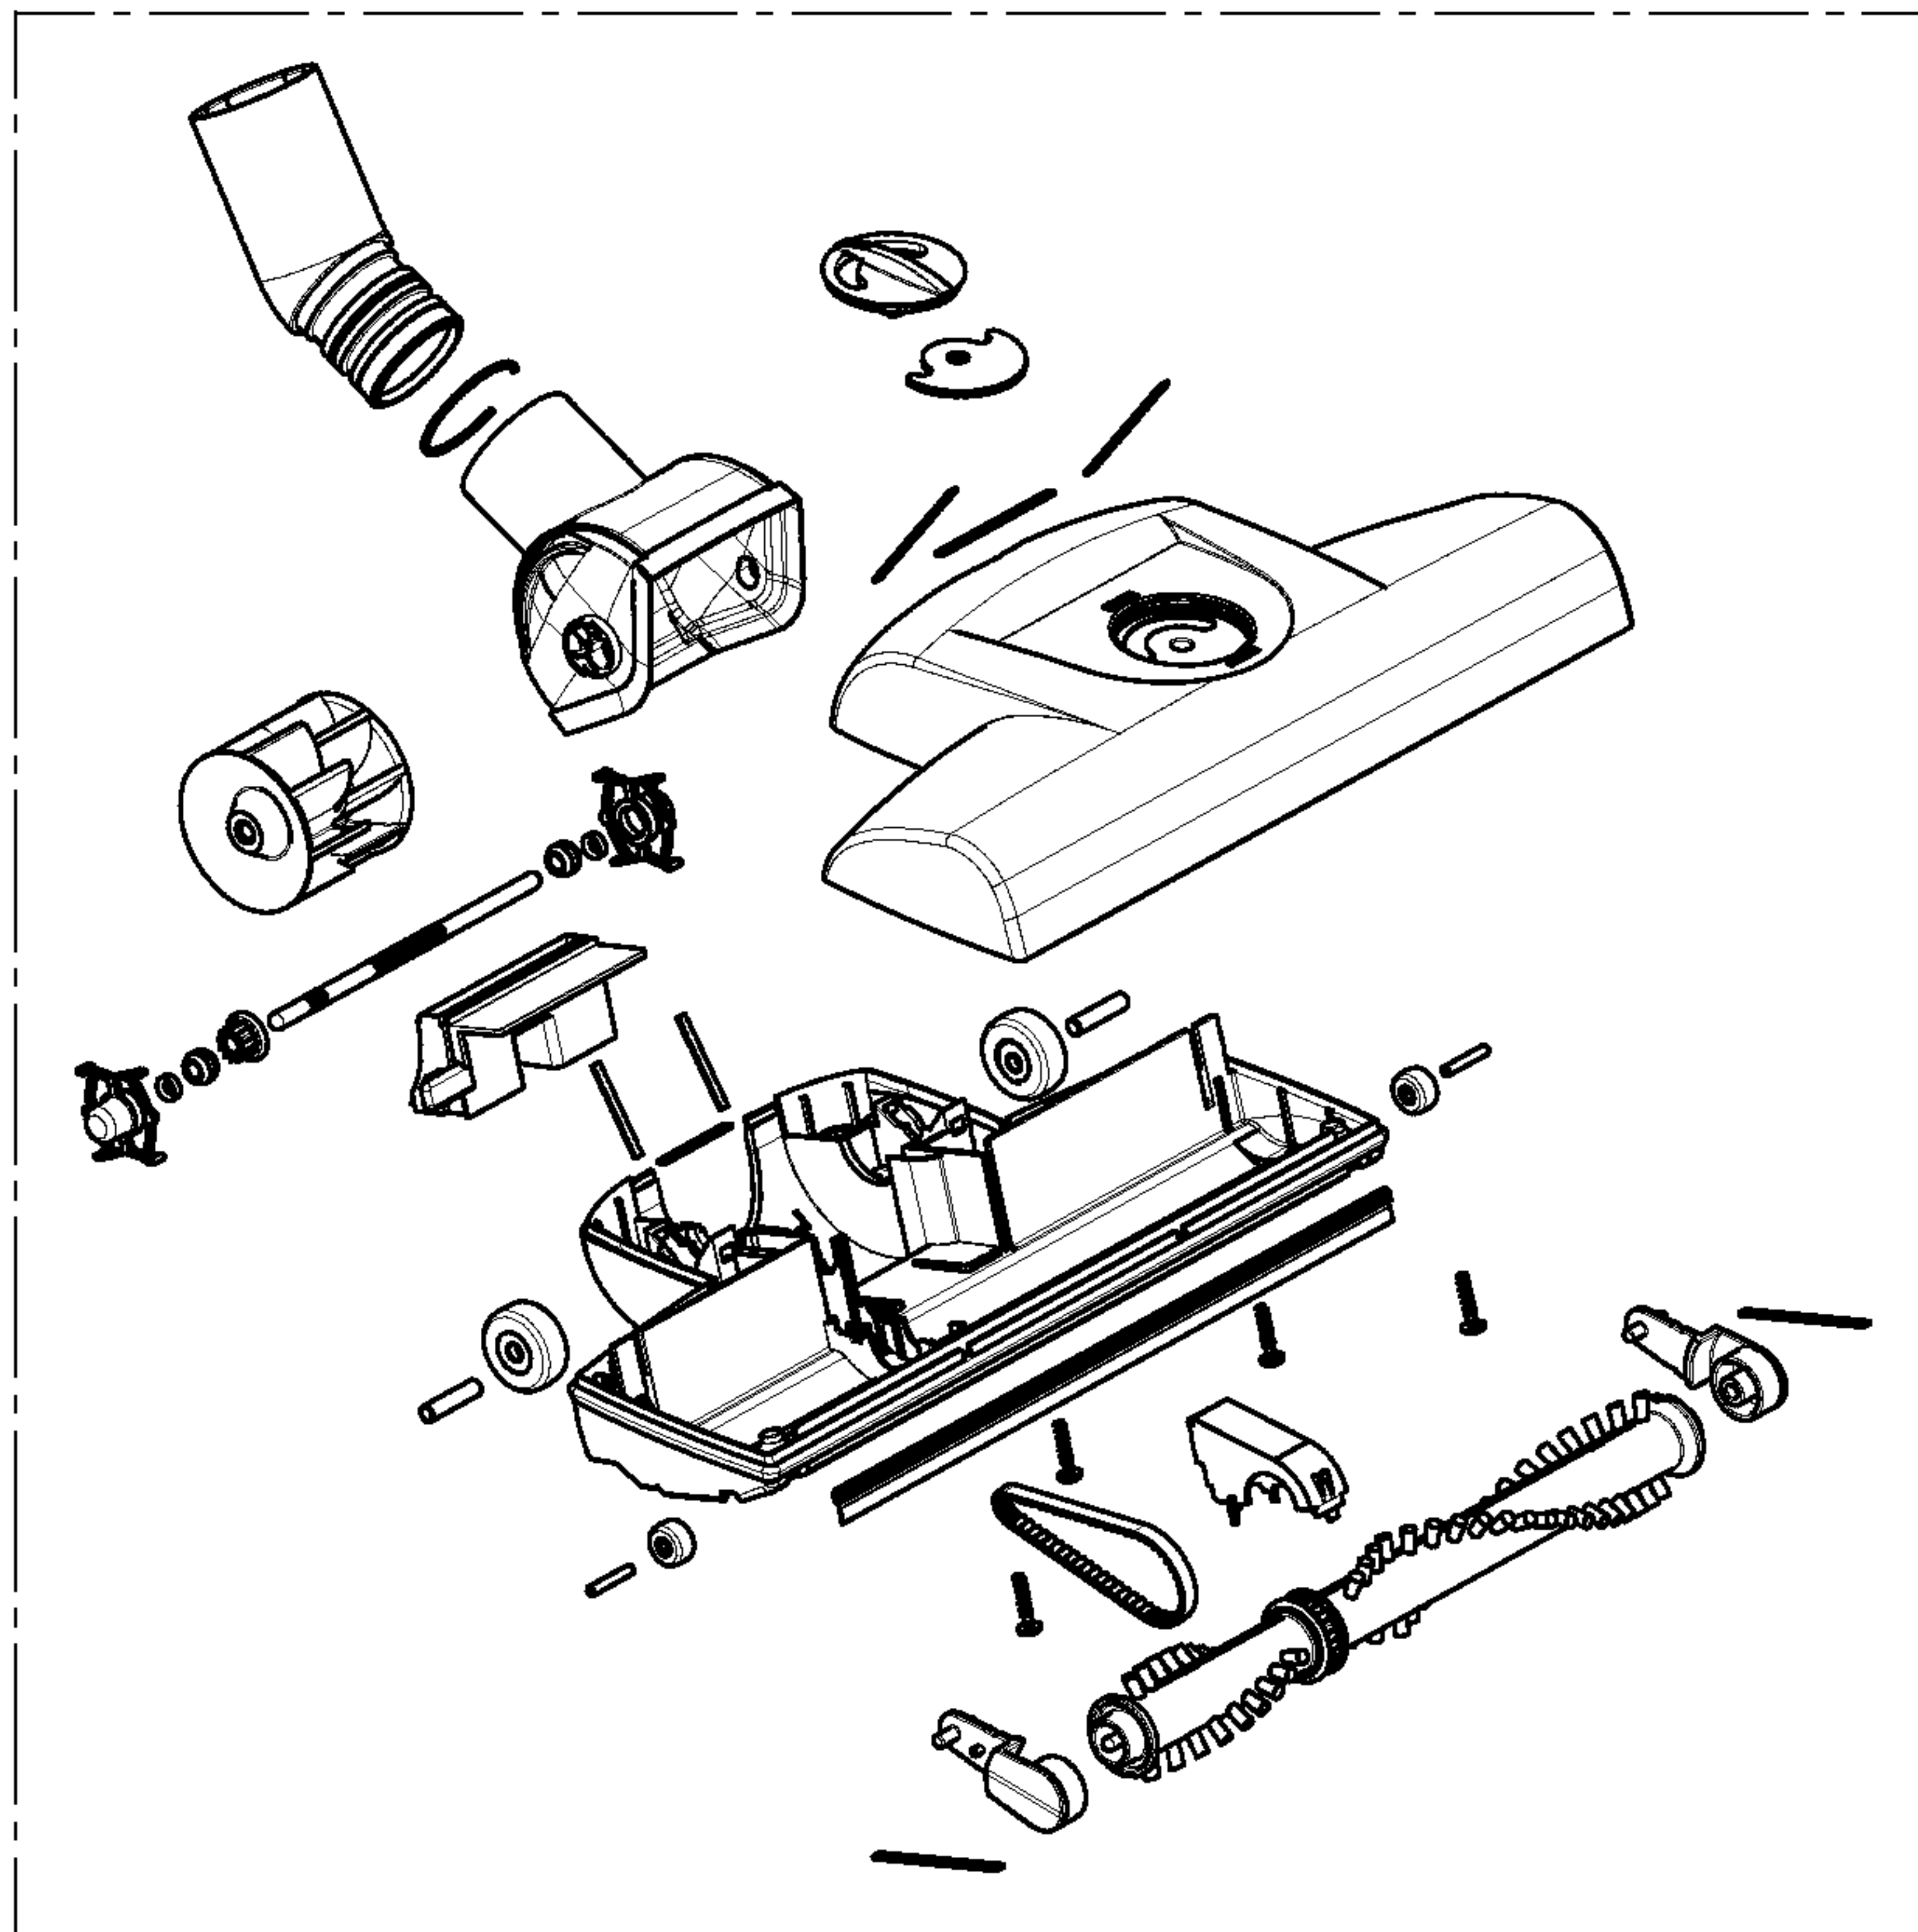

Aktivkohlefilter  
BBZ191AF

Mat. – Nr. – Konstante  
3740 . . . . .

42 2152

14 3680

49 1670  
V01  
49 1671  
V02

Ident – Nummern – Konstante  
3740 ... ..

Mat. – Nr. – Konstante  
3740 . . . . .

43 7681  
kompl.