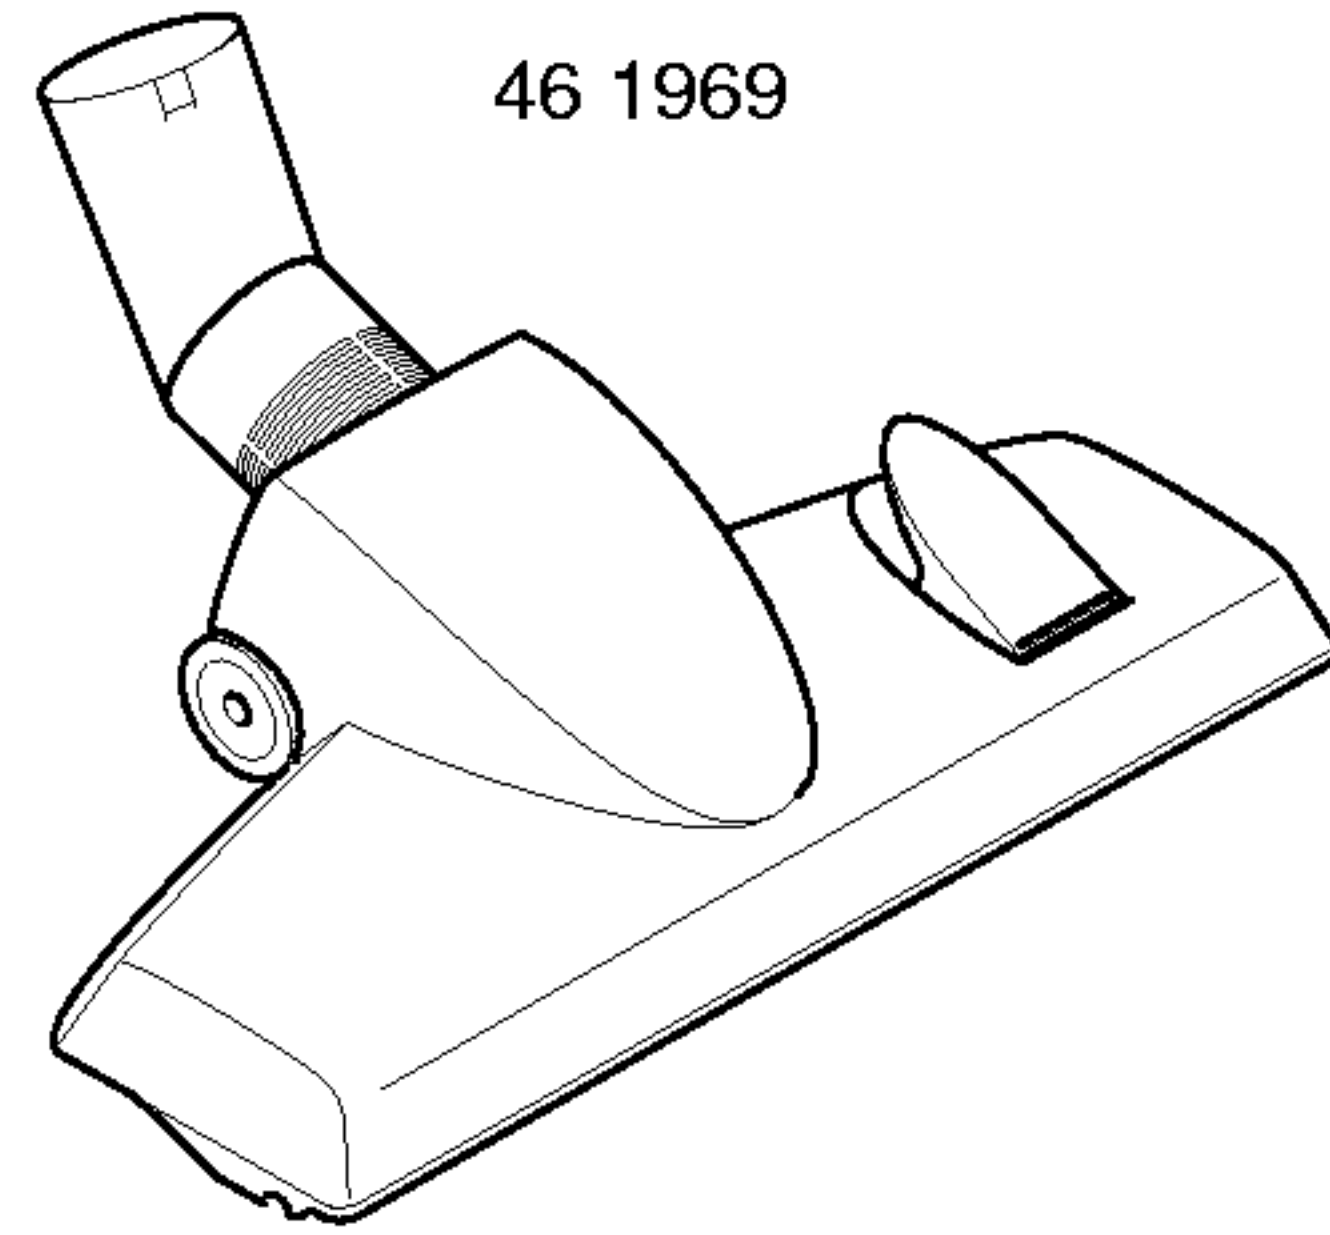

Mat. – Nr. – Konstante  
3740 . . . . .

Gebrauchsanweisung  
Instruction book  
58 7830  
58 2863  
(de,en,fr,it,nl,da,no,  
sv,fi,es,pt,el,tr,pl,hu,  
bg,ru,ro,ar)

Hepa-Filter  
BBZ152HF

Fugendüse  
37 cm  
48 0788

Aktivkohlefilter  
BBZ191AF

Mat. – Nr. – Konstante  
3740 . . . . .

42 2152

14 3680

49 1670  
V01  
49 1671  
V02

Ident – Nummern – Konstante  
3740 ... ..

Mat. – Nr. – Konstante  
3740 . . . . .

43 7681  
kompl.