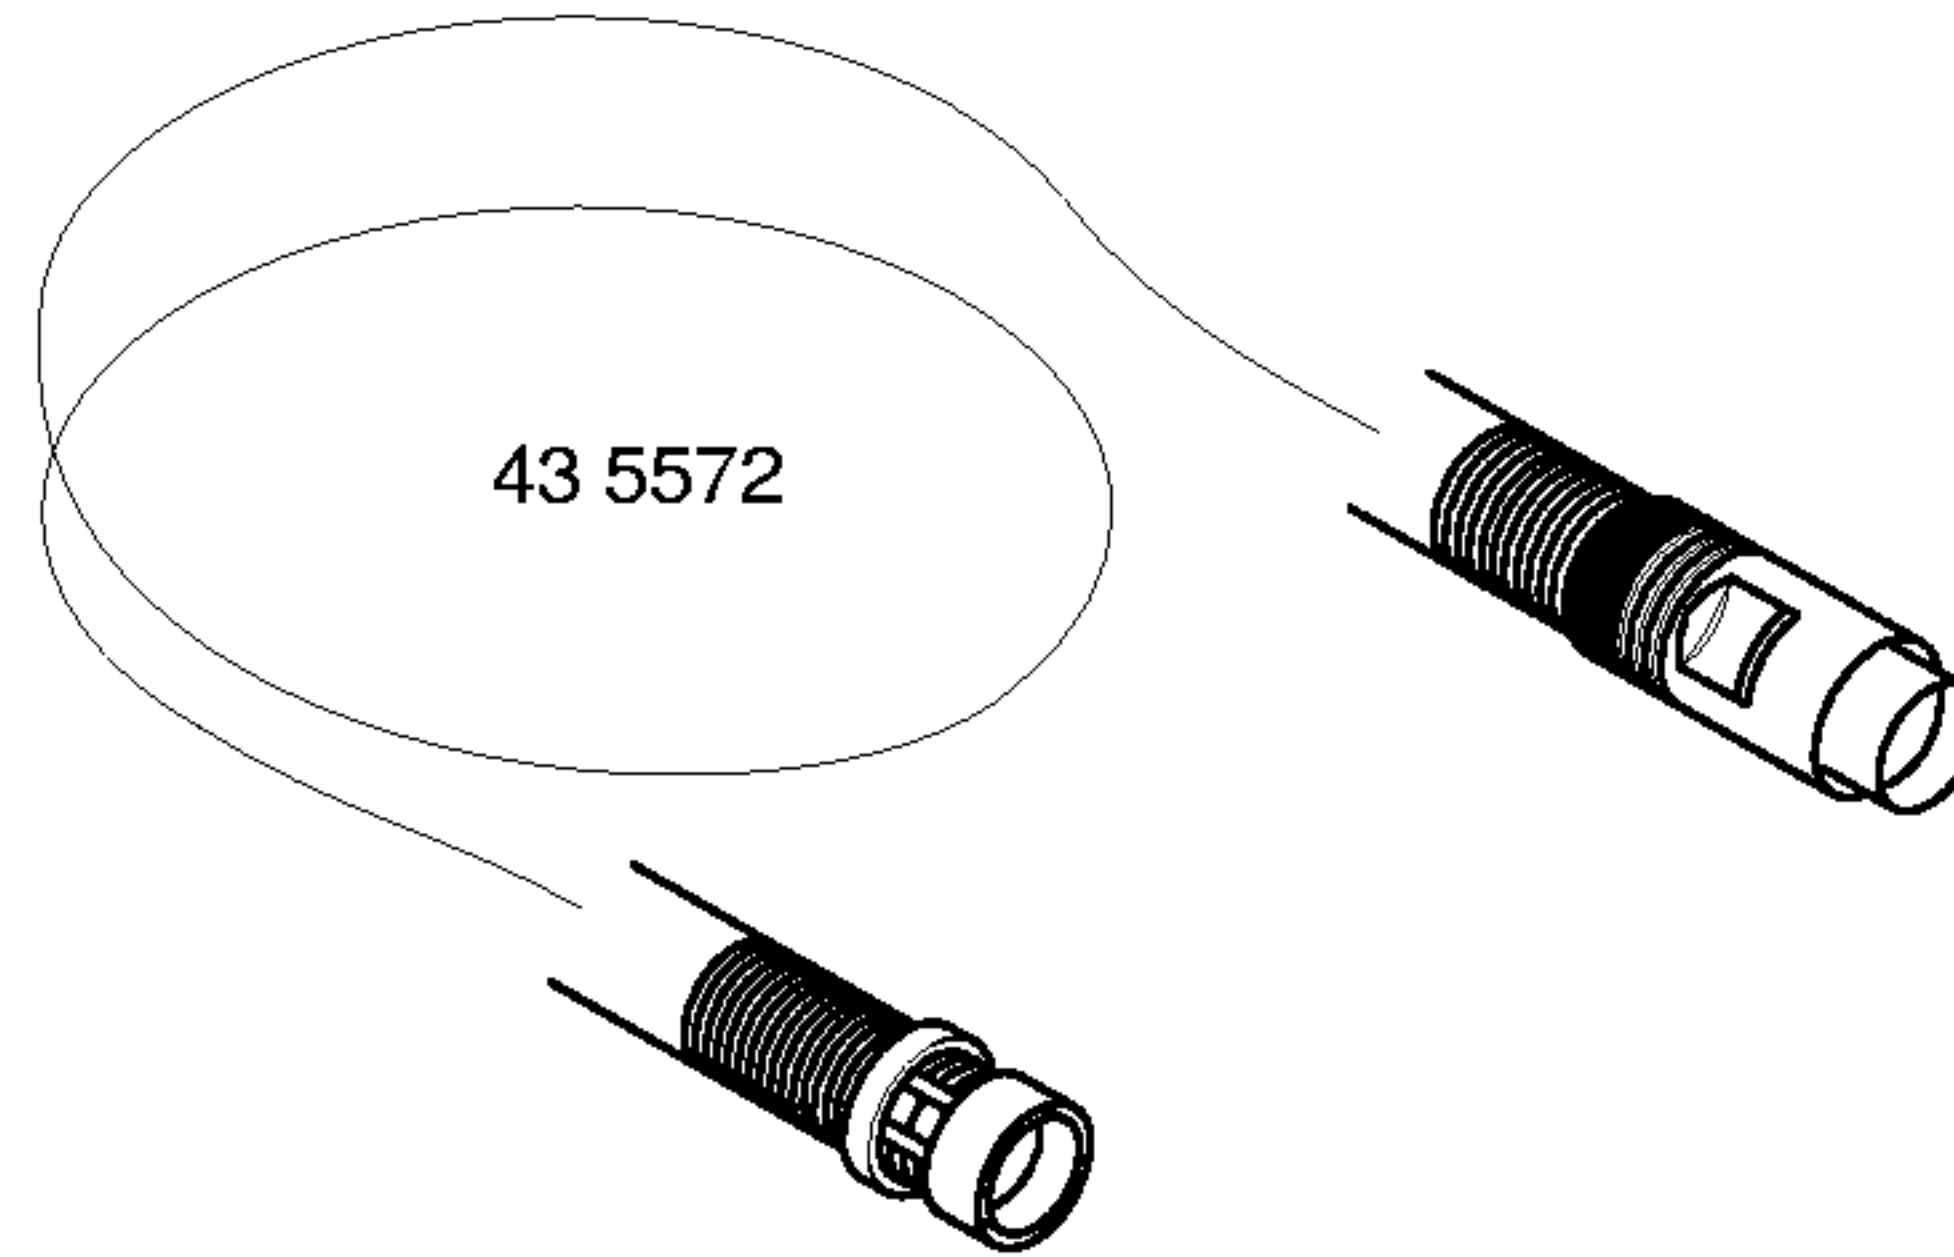

Aktivkohlefilter  
BBZ191AF

Mat. – Nr. – Konstante  
3740 . . . . .

42 2152

14 3680

49 1670  
V01  
49 1671  
V02

Ident – Nummern – Konstante  
3740 ... ..

Mat. – Nr. – Konstante  
3740 . . . . .

43 7681  
kompl.