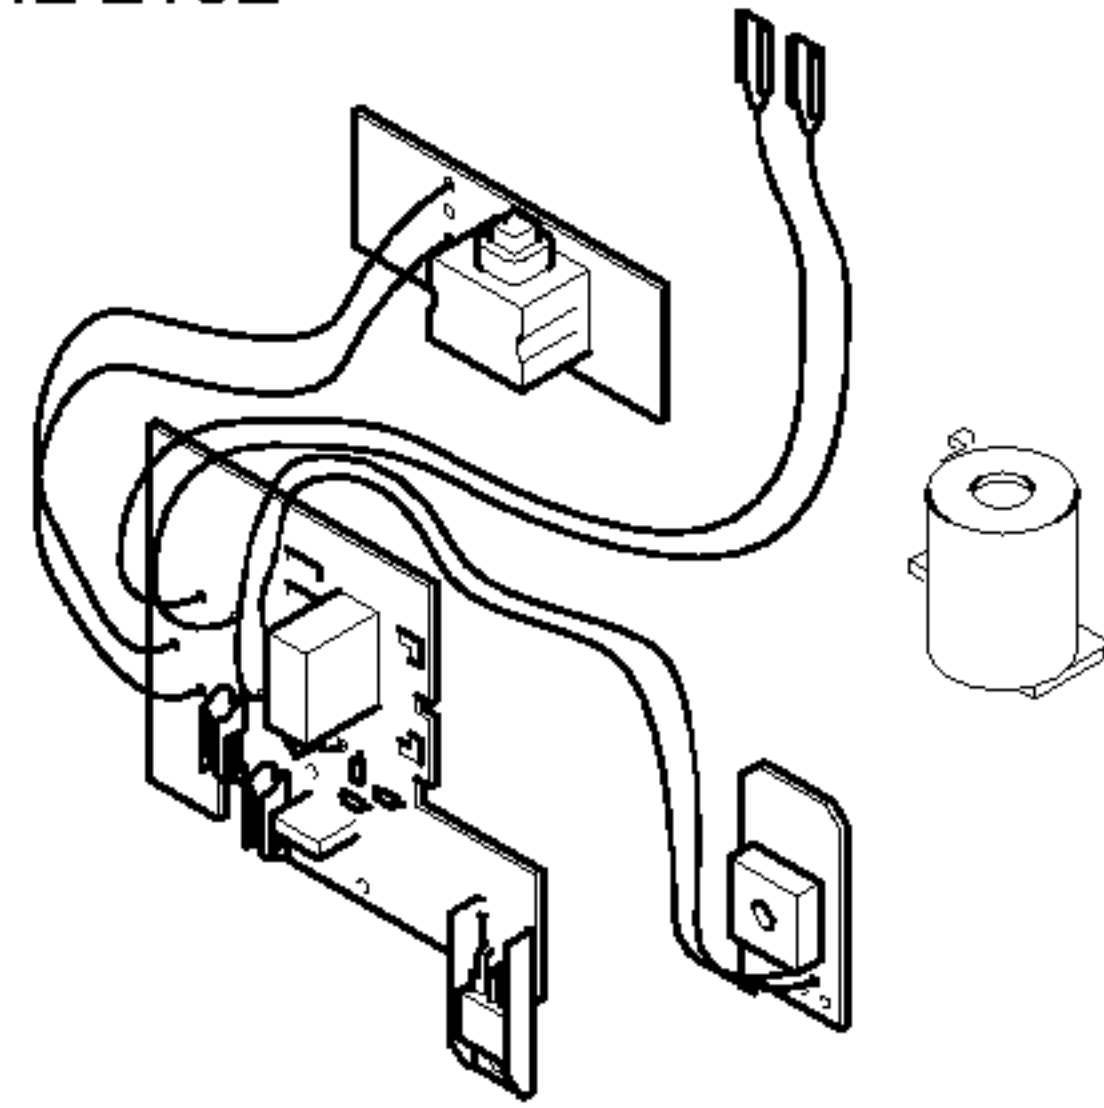

Mat. – Nr. – Konstante
3740 . . . . .

42 2152