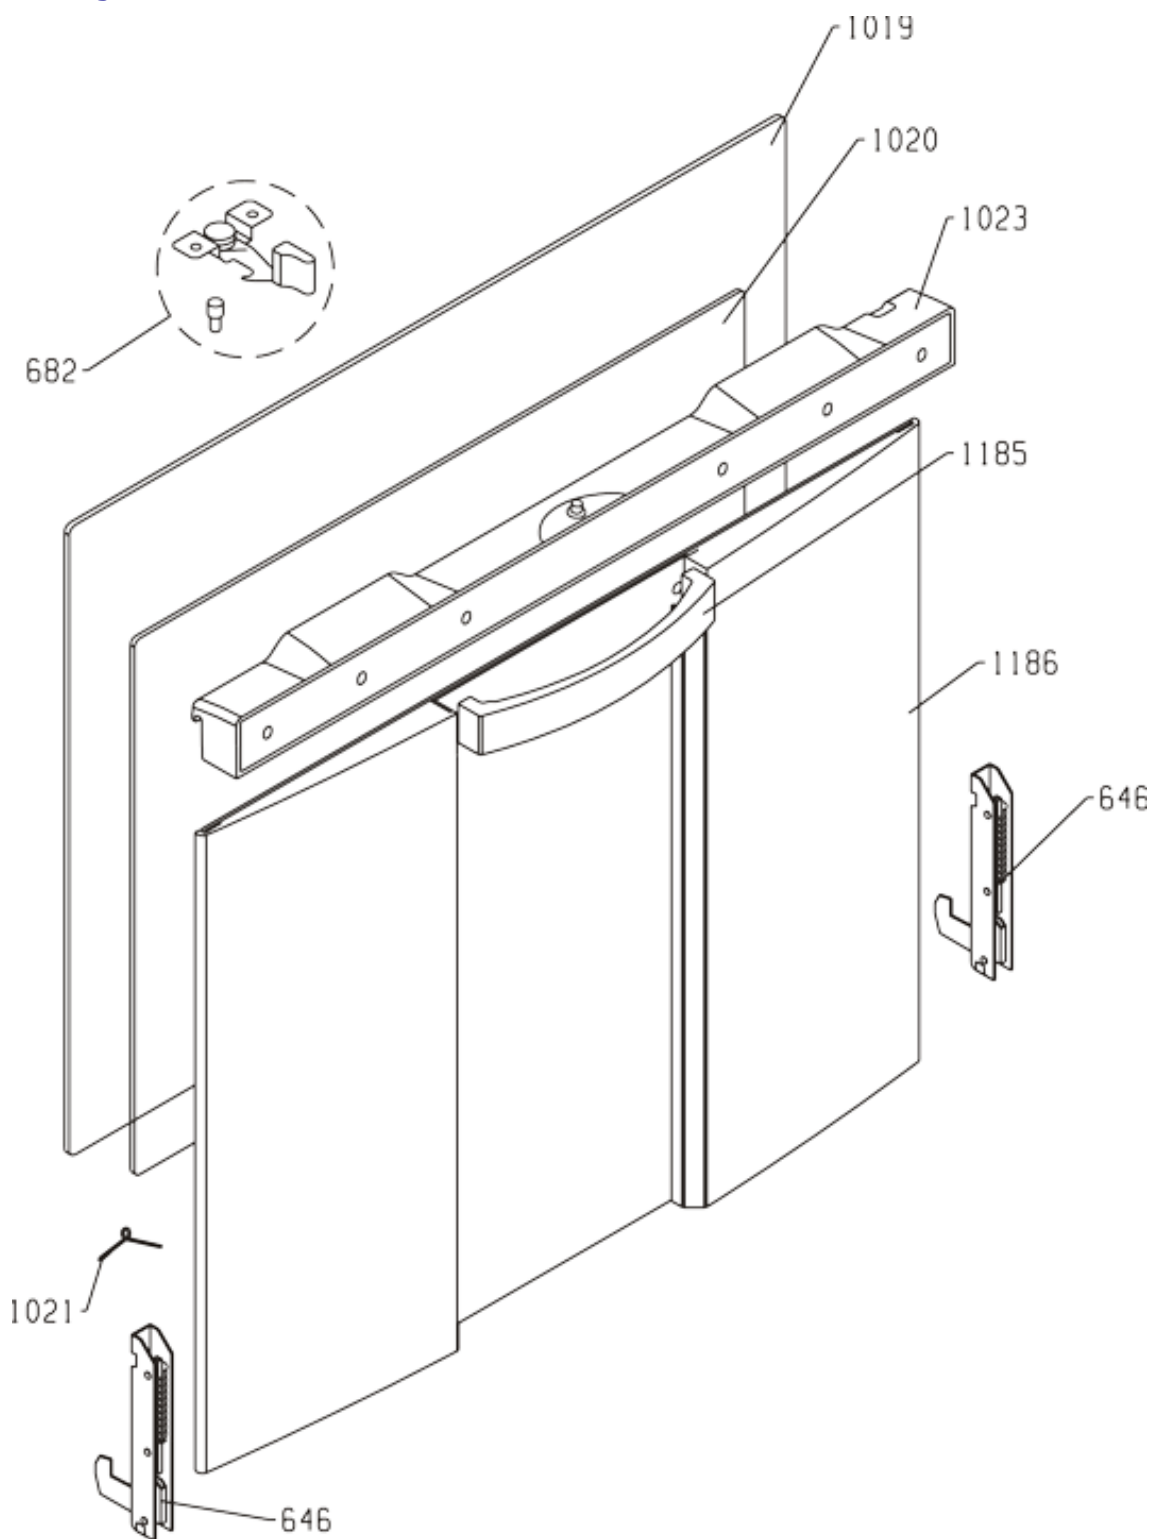

Producent: GORENJE
Numer oryginalny: BO6P2B
Nazwa zwyczajowa: EVP251-431E
Numer wewnętrzny: 326672

Sekcja: 15037