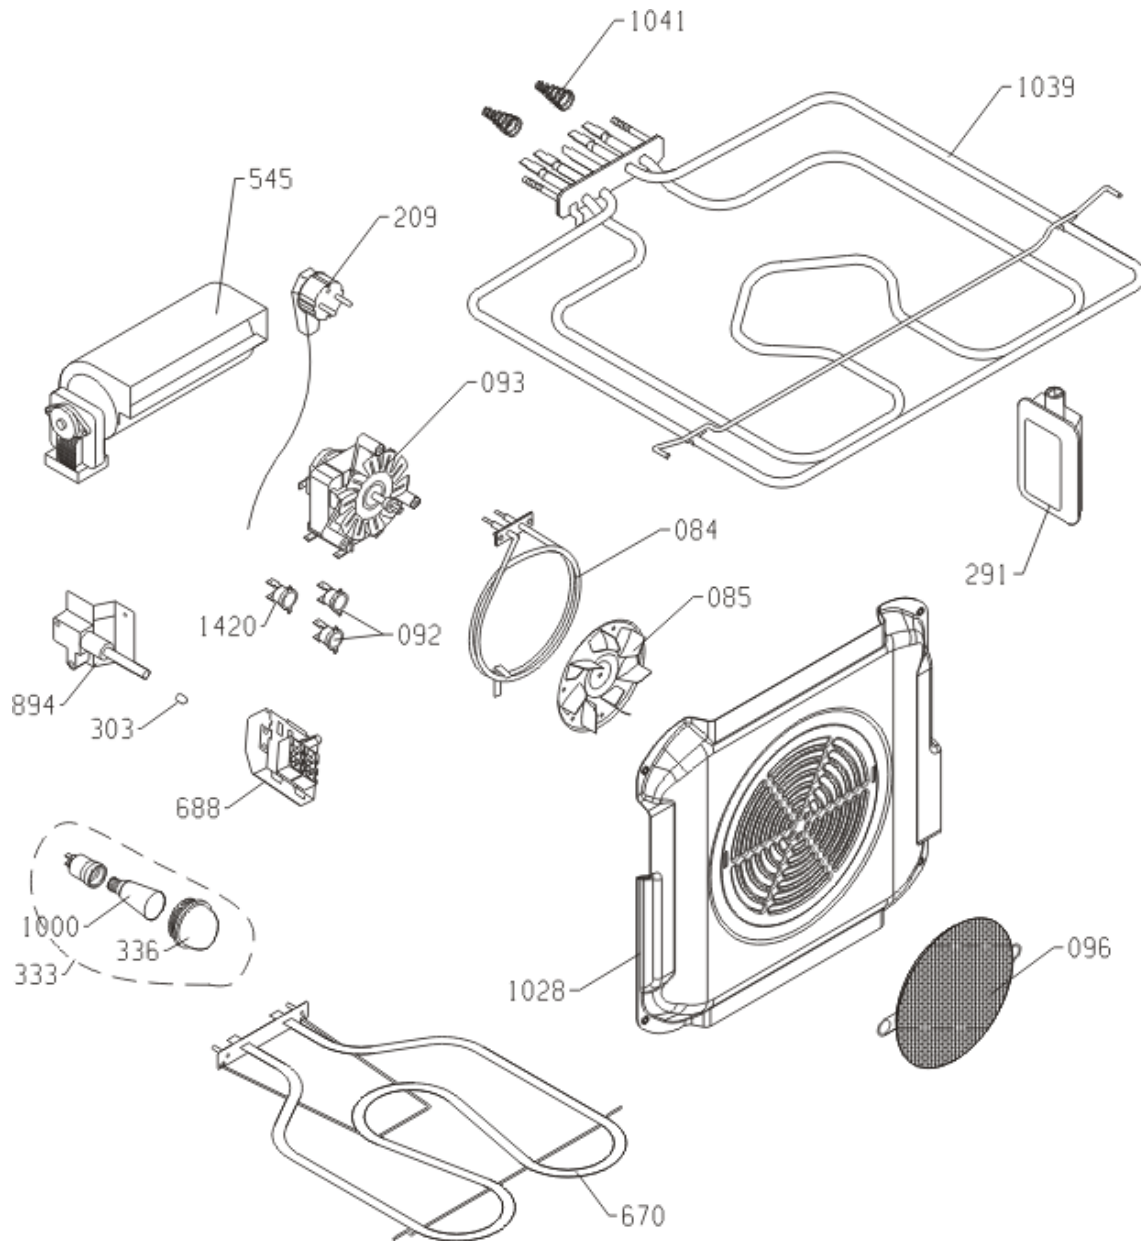

Producent: GORENJE
Numer oryginalny: BO6P2B
Nazwa zwyczajowa: EVP251-431E
Numer wewnętrzny: 326672

Sekcja: 17032