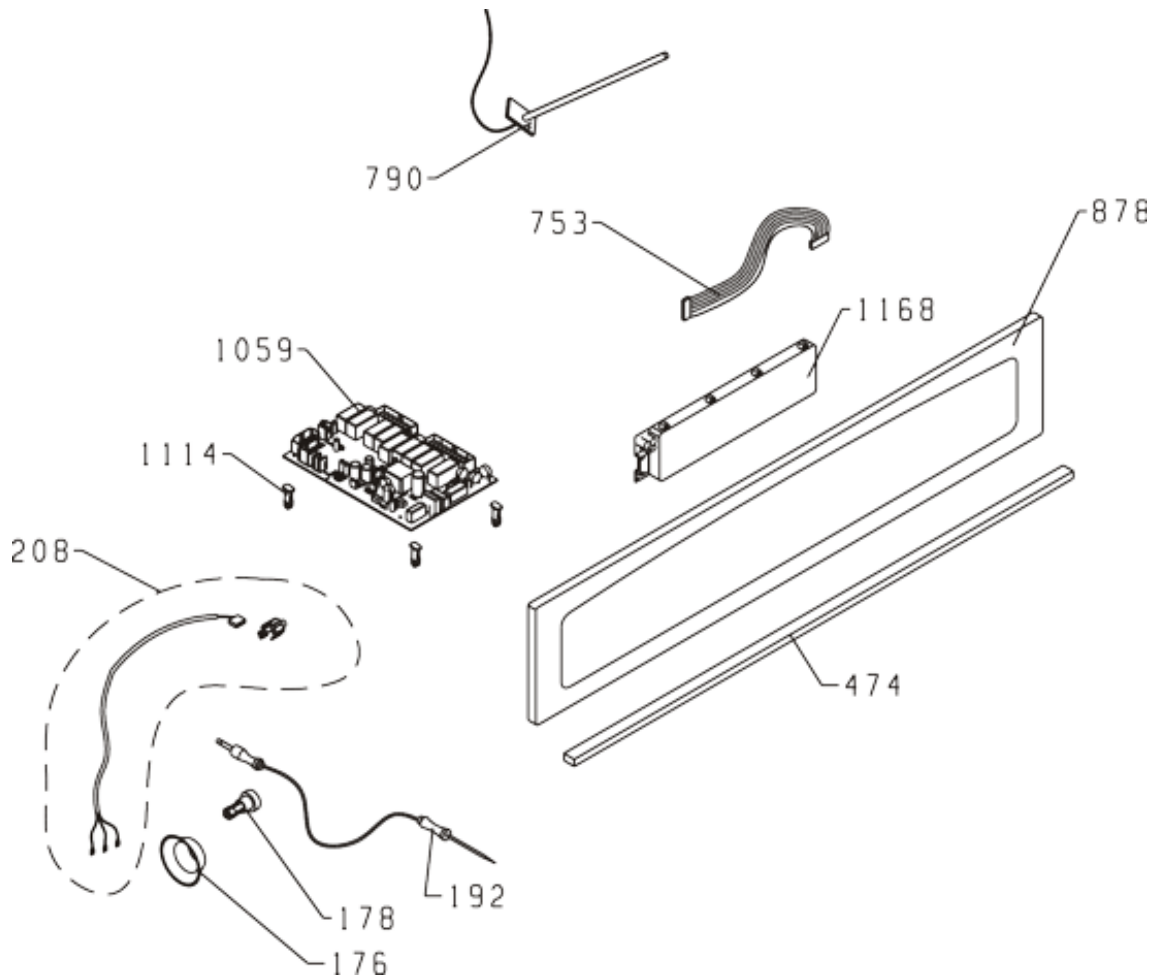

Producent: GORENJE
Numer oryginalny: BO6P2B
Nazwa zwyczajowa: EVP251-431E
Numer wewnętrzny: 326672

Sekcja: 13018

Producent: GORENJE

Numer oryginalny: BO6P2B

Nazwa zwyczajowa: EVP251-431E

Numer wewnętrzny: 326672

Producent: GORENJE
Numer oryginalny: BO6P2B
Nazwa zwyczajowa: EVP251-431E
Numer wewnętrzny: 326672

Sekcja: 14156

Producent: GORENJE

Numer oryginalny: BO6P2B

Nazwa zwyczajowa: EVP251-431E

Numer wewnętrzny: 326672

Nr pos	Nr oryg	Nazwa
0176	387185	PROBE CONNECTOR SHIELD
0178	387556	PROBE CONNECTOR COVER
0192	274862	MEAT PROBE TELEKKON
0208	275753	CABLE SET SV NG3 LCC KPL
0474	650276	USZCZELKA /A.288509/
0753	277498	CABLE SET EPM2-IPC
0790	230566	SENSOR
0878	188701	FRONT PANEL GLASS DC-54 LEP.9011
1059	315585	RELAYS MODULE EPM2A NG3
1114	304894	PIN LCBS-8-18-109 RICHCO
1168	315583	CONTROL MODUL EPM2 GP NG3

Producent: GORENJE
Numer oryginalny: BO6P2B
Nazwa zwyczajowa: EVP251-431E
Numer wewnętrzny: 326672

Sekcja: 15037

Producent: GORENJE

Numer oryginalny: BO6P2B

Nazwa zwyczajowa: EVP251-431E

Numer wewnętrzny: 326672