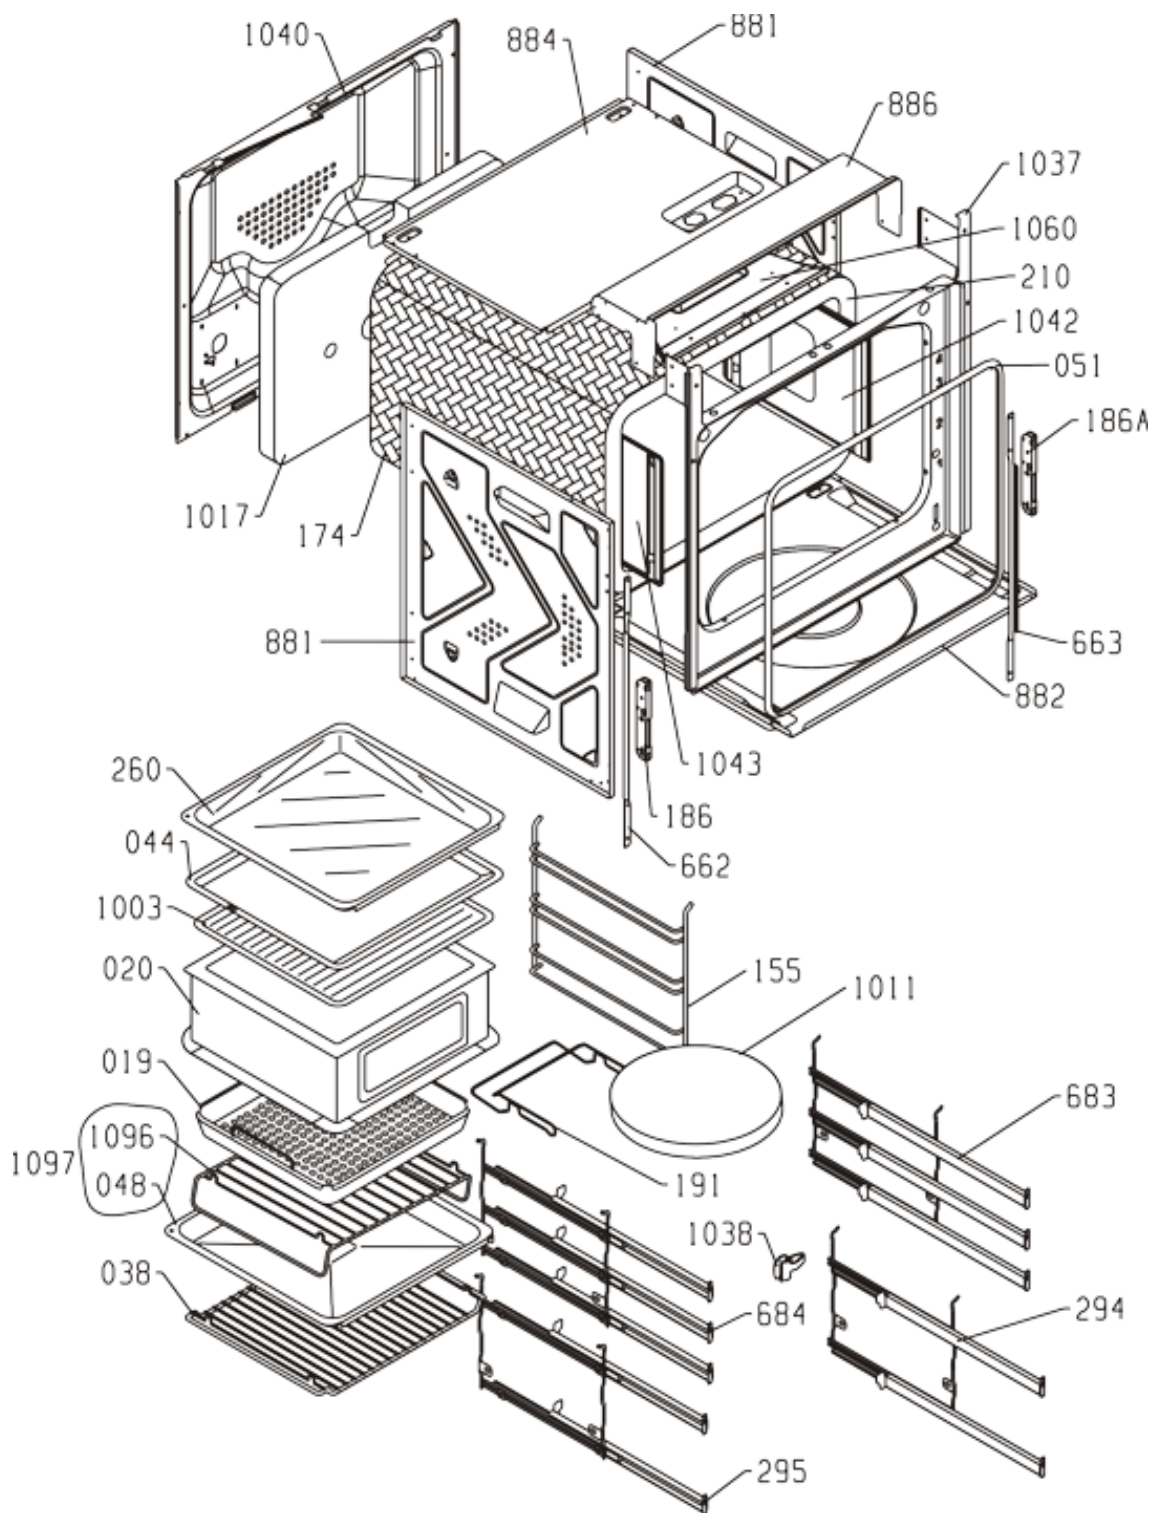

Producent: GORENJE
Numer oryginalny: BO6P2B
Nazwa zwyczajowa: EVP251-431E
Numer wewnętrzny: 326672

Sekcja: 13018

Producent: GORENJE

Numer oryginalny: BO6P2B

Nazwa zwyczajowa: EVP251-431E

Numer wewnętrzny: 326672

Nr pos	Nr oryg	Nazwa
0038	421367	OVEN GRID NG3 144 CR
0044	242132	FRYING PAN-SHALLOW
0048	242135	FRYING PAN
0051	226873	OVEN GASKET
0174	335296	OVEN INSULATION LINING E DL-M,VS NG3
0186	282336	HINGE HOUSING L KARIM KPL
0186A	282777	HINGE HOUSING D KARIM KPL
0191	532470	NOŚNIK
0210	334344	KOMORA PIEKARNIKA
0260	242137	FRIYING PAN
0683	408795	PROWADNICA NG3-3P-D ACR HASP
0684	408796	PROWADNICA NG3-3P-L ACR HASP ASSY
0881	355800	BOK PRAWY
0882	355496	PODSTAWA PIEKARNIKA NGVA3 PIROLIZA
0884	222390	BLACHA GÓRNA PIEKARNIKA
0886	391746	OSŁONA NGVA3 N
1017	415096	REAR WALL ISOLATION E NG3
1037	313569	FRONT WALL KAR,GP3 STIK.OT EM
1038	231825	ZATRZASK NG3
1040	222612	ŚCIANA PIEKARNIKA NFVA3 3P
1042	226909	PLYTA ŁATWOCZYCZĄCA NG3EM
1043	226907	PLYTA ŁATWOCZYSZCZĄCA NG3 EM

Producent: GORENJE
Numer oryginalny: BO6P2B
Nazwa zwyczajowa: EVP251-431E
Numer wewnętrzny: 326672

Sekcja: 14156

Producent: GORENJE

Numer oryginalny: BO6P2B

Nazwa zwyczajowa: EVP251-431E

Numer wewnętrzny: 326672

Nr pos	Nr oryg	Nazwa
0176	387185	PROBE CONNECTOR SHIELD
0178	387556	PROBE CONNECTOR COVER
0192	274862	MEAT PROBE TELEKKON
0208	275753	CABLE SET SV NG3 LCC KPL
0474	650276	USZCZELKA /A.288509/
0753	277498	CABLE SET EPM2-IPC
0790	230566	SENSOR
0878	188701	FRONT PANEL GLASS DC-54 LEP.9011
1059	315585	RELAYS MODULE EPM2A NG3
1114	304894	PIN LCBS-8-18-109 RICHCO
1168	315583	CONTROL MODUL EPM2 GP NG3