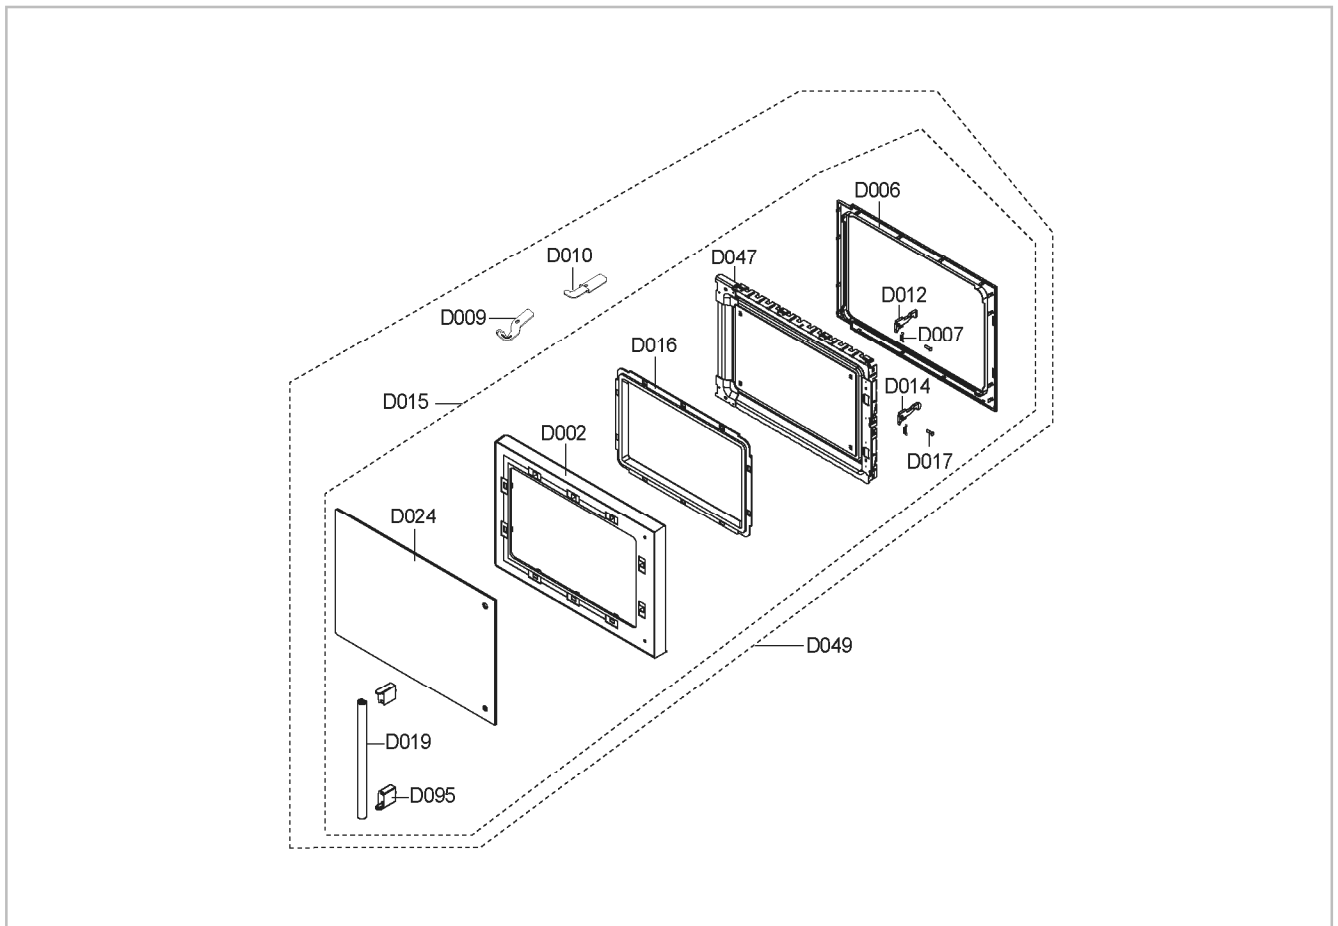

5-1 Exploded Views

5. Exploded Views and Parts List

5-3 Door Parts List

(S.N.A : SERVICE NOT AVAILABLE)

Level	No.	Code No.	Description	Specification	Q'ty	SA/SNA	Remark
1-1	D049	DE94-01282P	ASSY DOOR	BCE1196T-B, CE1196T-B,BLACK,1.	1	SA	-
1-2	D009	DE61-00246A	HINGE-DOOR(U)	MW8103SS,SCP1,T2.0,-,-,-	1	SA	-
1-2	D010	DE61-00247A	HINGE-DOOR(L)	MW8103SS,SCP1,T2.0,-,-,-	1	SA	-
1-2	D015	DE94-01274K	ASSY DOOR-SUB	BCE1196T-B,CE1196T-B,-,1.1	1	SA	-
1-3	D017	DE60-60008A	PIN-HINGE	PI4,L17,MSWR10,M301TBC,-,-,-	1	SA	-
1-3	D007	DE61-00717A	SPRING-KEY	BCE1197,SWP,-,ID0.7,-,L22.5,-	1	SA	-
1-3	D095	DE61-00802A	HOLDER-HANDLE	BCE1197,PC,-,-,-,BLK,-	1	SA	DOOR HANDLE
1-3	D006	DE64-01043A	DOOR-C	CE1100,PBT,-,-,-,BLK,1.1 AQU	1	SA	-
1-3	D002	DE64-01348A	DOOR-A	SCOUT,PC(LEXAN 141R),-,-,-,W	1	SA	-
1-3	D014	DE64-01352A	KEY-DOOR(L)	SCOUT,NYLON #66,-,-,BLK,-,LO	1	SA	-
1-3	D012	DE64-01353A	KEY-DOOR(U)	SCOUT,NYLON #66,-,-,BLK,-,UP	1	SA	-
1-3	D016	DE64-01359A	DOOR-SUB	SCOUT,PBT,-,-,-,BLK,SCAN	1	SA	-
1-3	D019	DE64-01506A	HANDLE-DOOR	BCE1197,AL,-,-,-,SILVER,-	1	SNA	-
1-3	D024	DE64-01844A	SCREEN-DOOR(B)	BCE1196T-B, CE1196T-B,Gla	1	SA	-
1-3	D047	DE94-00428K	ASSY DOOR-E(SEALANT)	BCE1197,-,BKT-KEY	1	SA	-