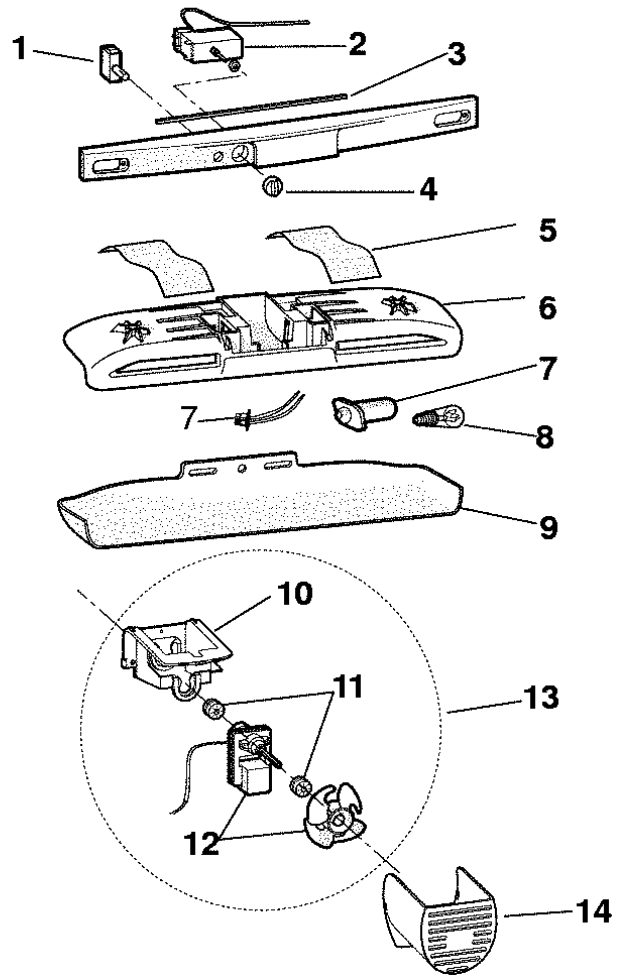

Pos.	Referenz	Bezeichnung
001	075585	INTER DE LAMPE 250V NC (ELTEK 10
002	075584	THERMOSTAT CLIMATIC 077B-6813 C.
003	094202	EPOGNE ADHESIF (350X8X8)
004	114742	BOUTON POLARW THERMOSTAT D.6MM (
005	054696	NASTRO ALL.H50MMX50MT.X VETRI P.
006	114747	BAC LUMIERE (LIGHT XTRA)
007	066295	DOUILLE 250V E14 (VOSSLOH)
007	117209	CABLEAGE-AMP LAMPE REFRIGERATEUR
008	006522	LAMPE 220-240V/15W (E14)
009	114714	PLAFONNIER (MAX 15W)
015	075596	FIXAGE DROITE POUR EVAPORATEUR
016	075597	FIXAGE GAUCHE POUR EVAPORATEUR
018	114806	EVAPORATEUR FREEZER CONDENSER 40
020	008598	CABLE ALIMEN.3X0,75 (F-NL-A-D-DK
022	114701	TRAVERSE COMPRESSEUR
023	099653	COMPR.GVY57AA 220-240/50 1/5HP-1
024	032453	AMORTISSEUR EN CAOUTCHOUC
025	008471	PLAQUETTE DE SERRAGE COMPRESSEUR
026	008727	TUYAU DE CHARGE
027	114695	BAC DE DEGIVRAGE 209X175X58 (POL
029	042334	FILTRE GR.12 (D.1,95/D.4 MM) GAZ
030	115794	CONDENSEUR 576X800x48 (R134)
031	075602	ENTRETOISE
032	094418	ARRET CABLE ALIMENTATION
033	141135	PROFIL BLANC L=443,5 MM