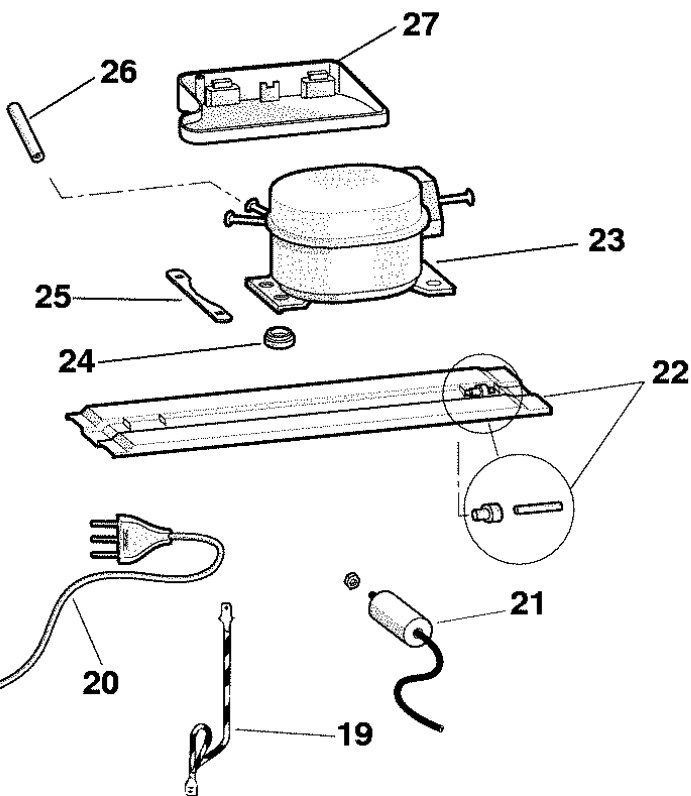

Pos.	Referenz	Bezeichnung
001	075585	INTER DE LAMPE 250V NC (ELTEK 10
002	075584	THERMOSTAT CLIMATIC 077B-6813 C.
003	094202	EPOGNE ADHESIF (350X8X8)
004	114742	BOUTON POLARW THERMOSTAT D.6MM (
005	054696	NASTRO ALL.H50MMX50MT.X VETRI P.
006	114747	BAC LUMIERE (LIGHT XTRA)
007	066295	DOUILLE 250V E14 (VOSSLOH)
007	117209	CABLEAGE-AMP LAMPE REFRIGERATEUR
008	006522	LAMPE 220-240V/15W (E14)
009	114714	PLAFONNIER (MAX 15W)
015	075596	FIXAGE DROITE POUR EVAPORATEUR
016	075597	FIXAGE GAUCHE POUR EVAPORATEUR
018	114806	EVAPORATEUR FREEZER CONDENSER 40
020	008598	CABLE ALIMEN.3X0,75 (F-NL-A-D-DK
022	114701	TRAVERSE COMPRESSEUR
023	099653	COMPR.GVY57AA 220-240/50 1/5HP-1
024	032453	AMORTISSEUR EN CAOUTCHOUC
025	008471	PLAQUETTE DE SERRAGE COMPRESSEUR
026	008727	TUYAU DE CHARGE
027	114695	BAC DE DEGIVRAGE 209X175X58 (POL
029	042334	FILTRE GR.12 (D.1,95/D.4 MM) GAZ
030	115794	CONDENSEUR 576X800x48 (R134)
031	075602	ENTRETOISE
032	094418	ARRET CABLE ALIMENTATION
033	141135	PROFIL BLANC L=443,5 MM