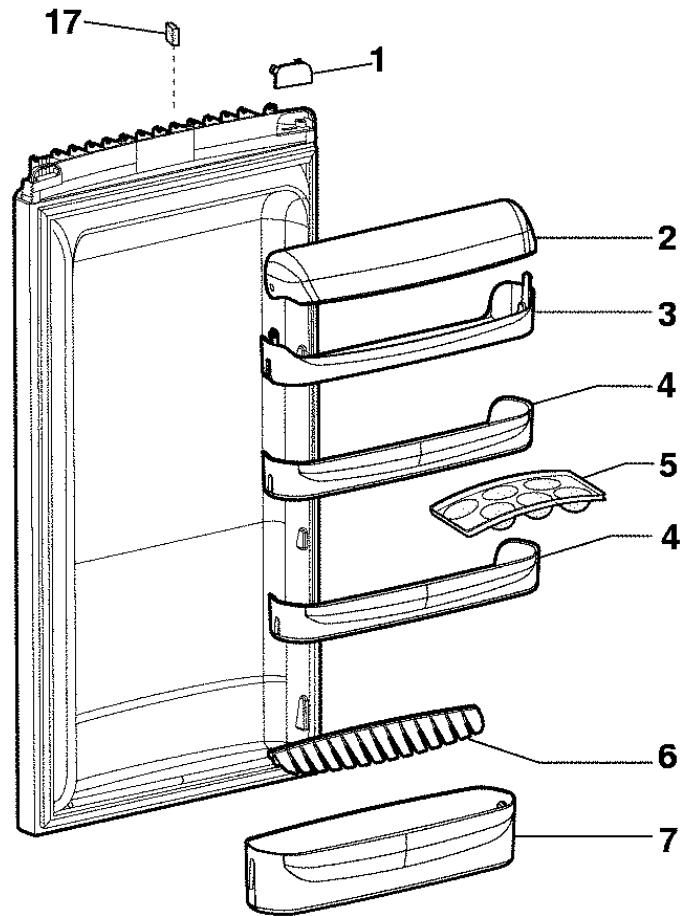

Pos.	Referenz	Bezeichnung
000	115795	LIVRET ISTRUCTIONS BAN10 (I-UK
000	115796	LIVRET ISTRUCTIONS BAN10 (SH-R
001	115422	TABEAU DE BORD POLARW 1-THERMOS
002	075565	AXE DE CHARNIERE M8X3 (18+2,5)
003	081644	CHARNIERE SUPER.(M8) CROMEE DROI
004	114603	BOUCHON POLAR-W 74X20 TABLAU DE
005	114601	BOUCHON POLAR-WHITE 74X20 TABLAU
006	114605	PROFIL POLAR-W POSTERIEUR VERRE
007	114615	CLAYETTE VERRE 472X328X4 INDESIT
008	114611	PROFIL POLAR-W ANTERIEUR VERRE (
011	114616	PROFIL POLAR-W POSTERIEUR VERRE
011	114622	PROFIL FERMETURE AIR (L.423) PO
012	114805	CLAYETTE VERRE 478X318X4 INDESIT
013	114618	PROFIL COUVRE BAC A LEGUMES PW 5
014	114719	BAC LEGUMES BLANC LXHXP 240X146X
015	114718	FACADE BLEU BAC LEGUMES L.240X1
016	003261	GRATTE-GLACE (730412)
017	114734	CONTAINER POUR GLACE (LXH 372X70
018	114791	FROMTAL TIROIR LXH 430X197 (EAS
019	114731	TIROIR SUPERIEURE POLARW (LXP 43
020	114733	FROMTAL TIROIR LXH 430X197 (EAS
021	114730	TIROIR INFERIEUR POLARWH LXP 433
022	114780	DRAIN POLARWHITE 118X30 (INDESI
023	115779	PLINTHE POLAR WHITE (INDESIT3)
024	114621	BOUCHON BASE POLAR WHITE 58x18x
025	053419	PIED REGLABLE 17,7X37,5
026	076614	CHARNIERE INFERIEURE (M6) DROITE
027	017658	PIVOT CHARNIERE M6X13,5
028	075566	PATIN CHARNIERE INFERIEURE 30X40
029	031177	BOUCHON DE DEGIVRAGE D.10.5 MM
030	114785	BOUCHON (DIAM. 4X8MM) POLARWHITE
031	114624	CHARNIERE CENTRALE POLAR WHITE
032	114724	TUYAU VIDANGE EAU DEGIVRAGE D.14
033	045965	ECOUVILLON POUR REFRIGERATEUR GR