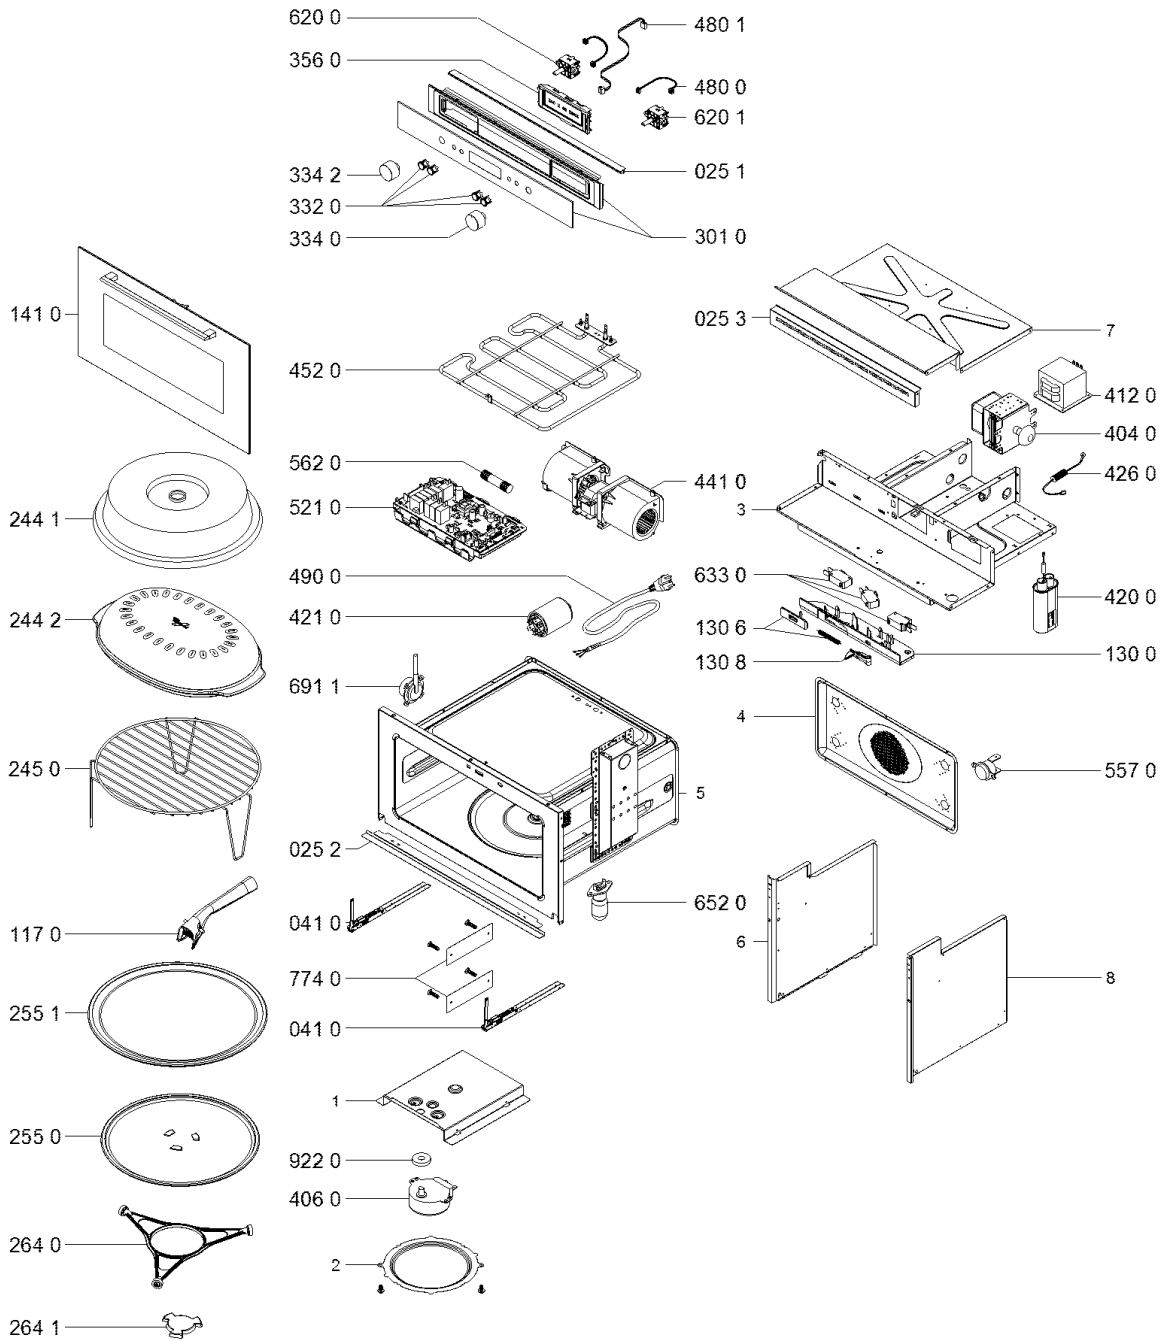

Ersatzteilliste

Pos-Nr.	12NC	Beschreibung
0251	4801 201 00539	Profil Ventilator
0252	4801 201 01582	Profil unten ACRYLIC OMI SS
0253	4810 105 40316	Frontblende 45/95 painted PH
0410	4810 105 38717	Scharnier WP45 3G PH
1170	4819 498 78366	Handgriff Crisp-Platte
1300	4810 105 06675	Tuerverriegel. Phoenix
1306	4810 105 06967	Schalterabdeck. PHX
1308	4810 105 06969	Schalthebel PHX
1410	4810 105 86665	Tuer kpl. 833 BL C+ WP PHX
2441	4840 000 00699	Mikrowellen Abdeckhaube 27cm
2442	4812 310 19242	Topf Dampfgaren Mikrowelle oval 2,5 l
2450	4810 105 38731	Rost hoch 310 PH
2550	4819 466 78348	Drehteller Glas
2551	4801 310 00085	Crisp Platte
2640	4810 105 38481	Drehteller Ring PH
2641	4812 539 28002	Drehkreuz
3010	4810 106 87795	Schalterblende 834 BL Prot C+ PHX
3320	4801 201 00932	Taste Selection
3340	4810 107 28866	Knopf INOX 4053P SCR
3342	4801 211 01587	Knopf
3560	4810 106 41706	Anzeige Elektr. TIANMA WHITE PHX
4040	4810 105 67314	Magnetron 2M240H(PN)-C TOSHIBA
4060	4810 678 48981	Motor TT
4120	4810 105 27389	Transformator 230V/50Hz PHOENIX DPC
4200	4812 121 58161	Kondensator HS
4210	4812 122 08003	Netzfilter
4260	4812 218 38323	Diode HS
4410	4810 104 98020	Lueftermotor Oh Sung OEB-2510C2
4520	4810 105 38533	Heizelement Grill 1600W 230V PHX
4800	4810 689 66601	Kabelbaum FLAT 2R2.5 C2/3 3-POL L150
4801	4810 105 48840	Kabelbaum (Platine - UI)
4900	4810 105 52144	Netzkabel 3X1,5 CLP SA PH LE
5210	4810 104 98719	Steuerung (CB) LOKE GR FC SensorNav
5570	4810 106 66297	Thermostat 36FXE24 L175C
5620	4819 252 28125	Sicherung T10A
6200	4801 211 01145	Backofenschalter 11 Position
6201	4801 211 01146	Wahlschalter +/- stufenweise
6330	4801 201 00814	Mikroschalter
6520	4812 134 18008	Lampe Garraum
6911	4801 201 00928	Sensor Humidity
7740	4801 201 00672	Platte Mica
9220	4819 532 68686	Dichtung Ring fuer TT

Explosionszeichnung

4000 108 18129