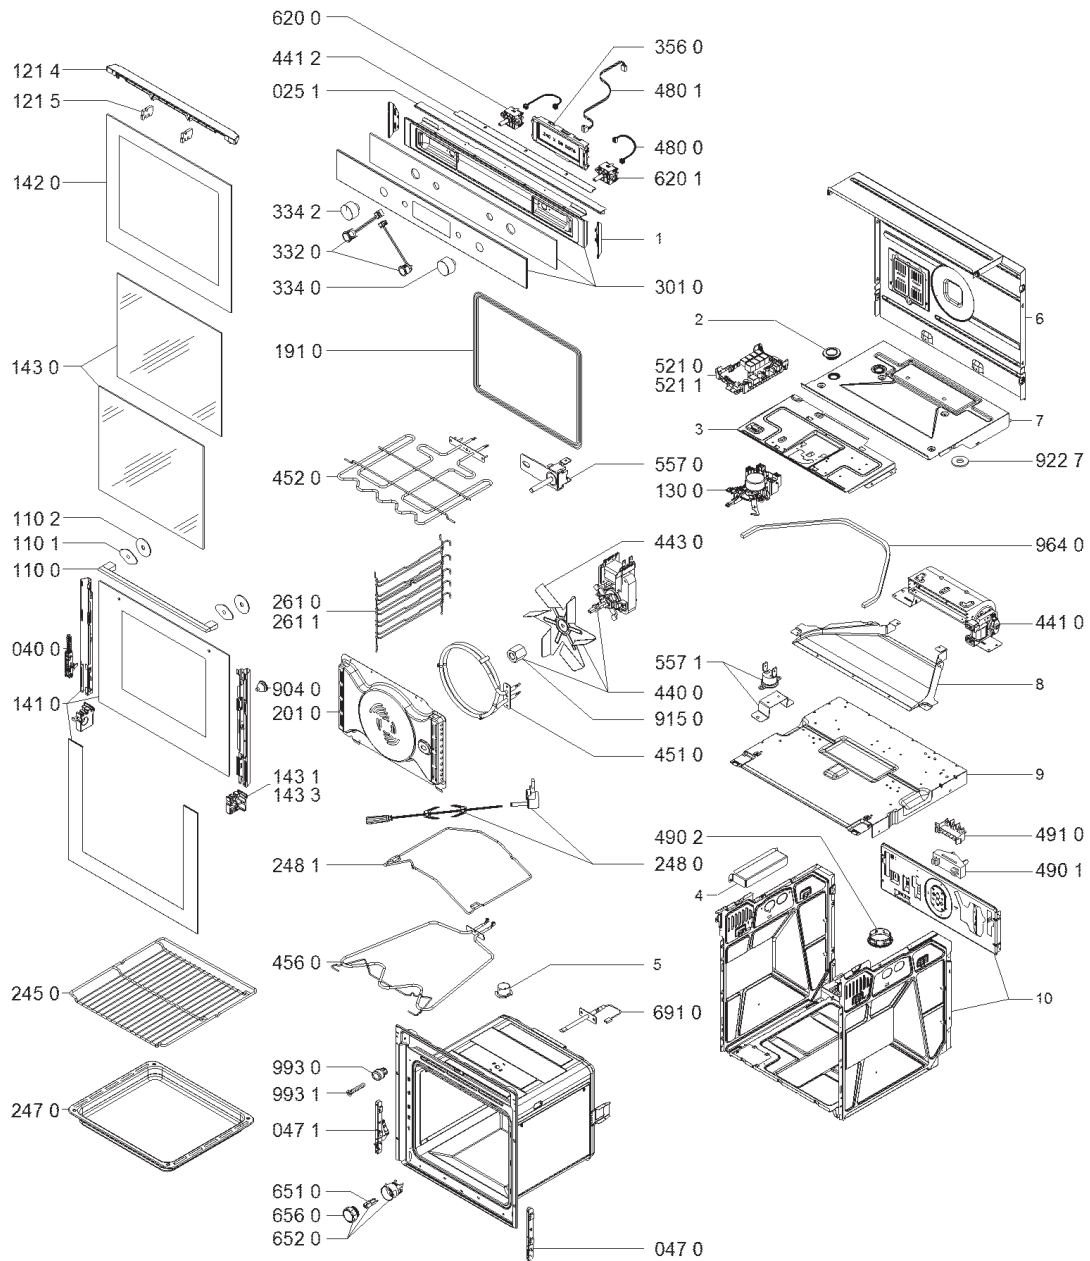

VUE ECLATEE

4000 106 96629