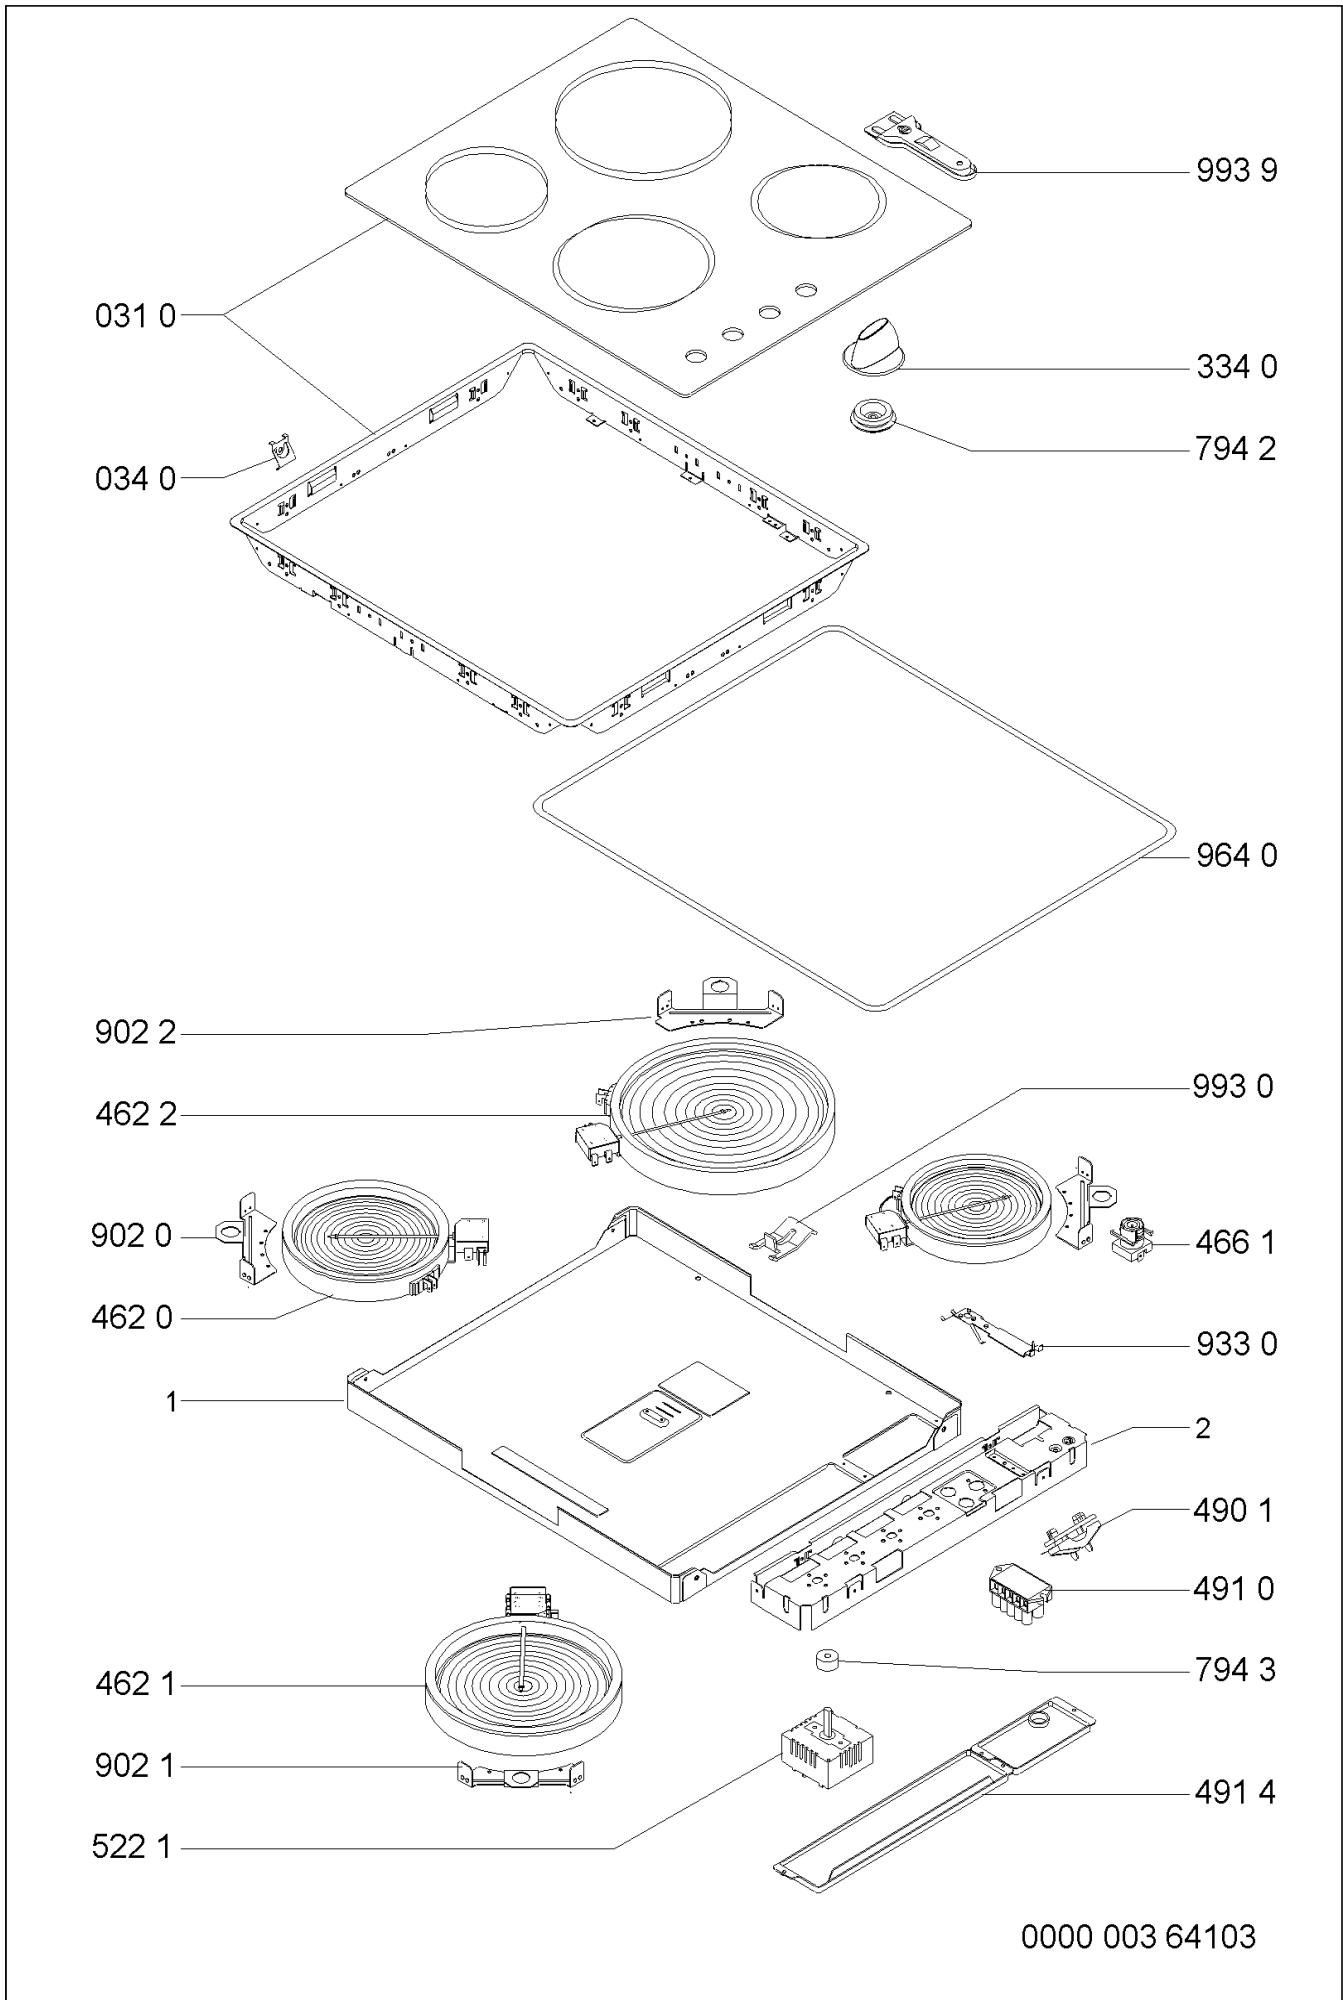

Spare part list

Model AKM 901/NE/02
Service No. 857190129020
Version 857190129020

Pos. No.	12NC Code	Description
031 0	4812 440 39464	Hob glass ceramic
034 0	4819 310 38947	Mounting kit spring for wood
334 0	4819 411 29492	Knob
462 0	4812 310 18887	Plate + KIT
462 1	4812 310 18889	Plate + KIT
462 2	4812 310 18892	Plate + KIT
466 1	4819 134 48537	Pilot lamp
490 1	4812 290 68255	Clamp, cable
491 0	4819 290 68325	Connect. block
491 4	4819 462 79766	Cover
522 1	4819 273 28279	Energy Regulat.
794 2	4819 462 48403	Rubber
794 3	4819 466 69973	Gasket border
902 0	4812 401 18514	Bracket 145
902 1	4812 401 18512	Bracket 180
902 2	4812 401 18513	Bracket 210
933 0	4819 492 68682	Spring
964 0	4812 466 88567	Gasket
993 0	4819 404 78697	Mounting kit marble
993 9	4819 690 48044	Scraper
994 0	4819 395 88003	Template not shown

Exploded view

0000 003 64103