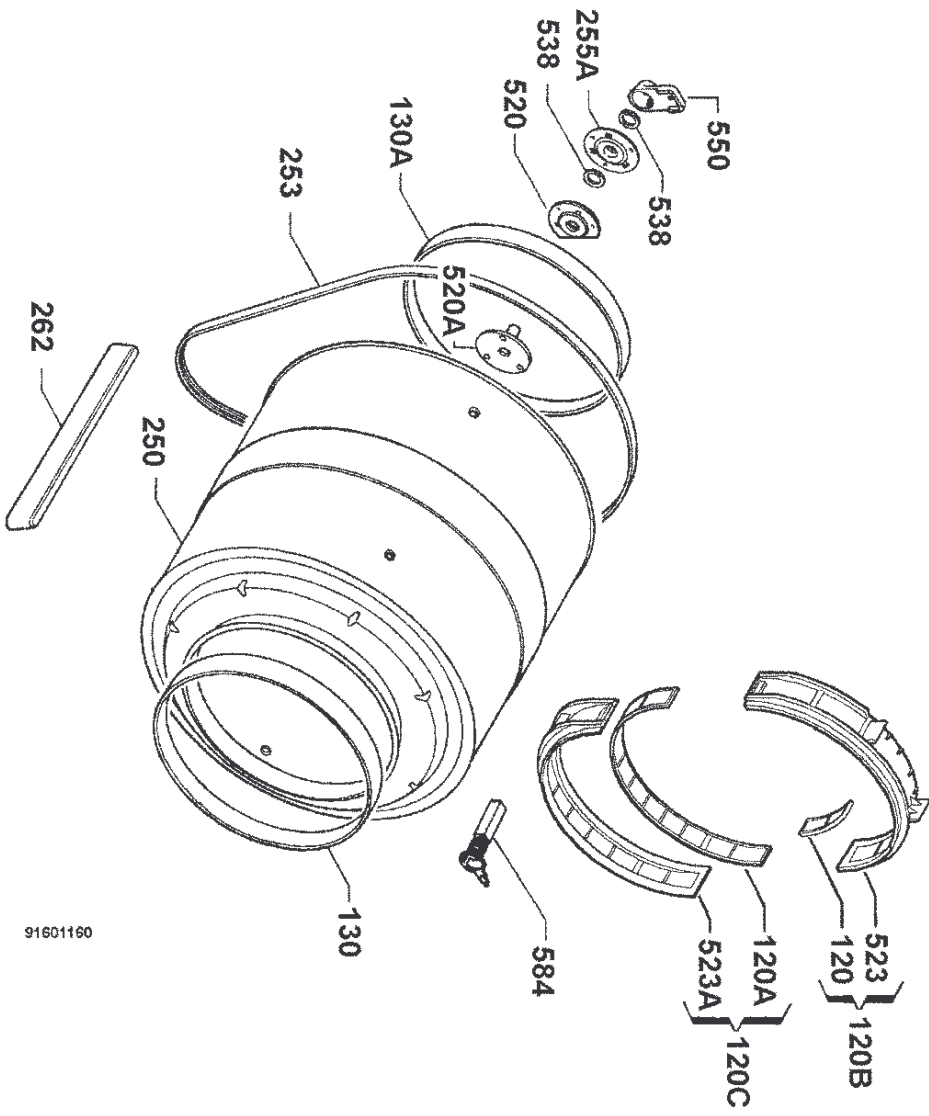

Pos.	Référence	Désignation
110	125022010/8	TUYAU,EVACUATION VAPEUR
130	125000101/1	[125000101] Joint
130A	125097810/1	Joint
135	125402200/5	Conduit d'air
260	125202300/5	Ressort
260A	125020200/7	[125020200] Clips,de côte
260B	124067300/2	[124067300] Ressort de pivot por
303	125092970/8	Socle
308	125007800/1	[125007800] Charniere double piv
309	125400310/4	Panneau,arriere
312	125006700/4	[125006700] Hublot
312A	124517800/7	[124517800] Verre
322	125009304/2	[125009304] Traverse
323	125094600/9	Enjoliveur
323A	125094500/1	Couronne
324	125402130/4	Panneau avant seul
325	125200501/0	Doigt fermeture
326	125032590/7	Panneau,g
326	125032620/2	Panneau,d
330	125001200/0	[125001200] Pied,ar
330A	5009769700/2	[5009769700] Pied
334	125400012/6	Panneau,arriere
520	125003901/1	[125003901] Plaque
521	125007200/4	[125007200] Bouchon,de microswit
521A	125009000/6	BOUCHON VIDANGE
527	125009100/4	ANNEAU DE VIDANGE,D=100
534	125202500/0	Curseur
538	125033200/2	Entretoise
563C	125007100/6	CHEVILLE CONTACT DE PORTE
563D	124067400/0	PIVOT
999	125996040/7	Notice utilisation

Pos.	Référence	Désignation
42	125413100/4	Support voyant
313	5024390700/8	Table de travail
500	125411600/5	Bouton programmeur
502	125402901/8	Bouton interne,indicateur
510	125411110/5	Bandeau
518	125202410/2	Cable
523	125402000/9	Support
523A	125846020/1	Support,fermeture porte
525	125403001/6	Touche
525A	124736000/9	BOUTON-POUSSOIR
525B	124798400/6	Bouton-poussoir,blanc

Pos.	Référence	Désignation
120	125300501/9	FILTRE,SUPERIEUR
120A	125300401/2	Filtre
120B	125306101/2	Filtre
120C	125301301/3	Filtre
130	125002805/5	FEUTRE,TAMBOUR,AVANT
130A	5009772500/1	JOINT
250	125513200/1	TAMBOUR,CPL.
253	125828800/8	COURROIE,1975,H5
255A	125013404/4	Palier,,,,,,,,,,,,,
262	125512800/9	Entraîneur,de tambour,interieu
520	125403400/0	Flasque
520A	125023201/2	Flasque,axe de tourillonage
523	125306001/4	Support
523A	125300801/3	Support
538	5009925000/8	ENTRETOISE
550	125506100/2	Protection,pivot,tambour
584	125005700/5	[125005700] Charbon