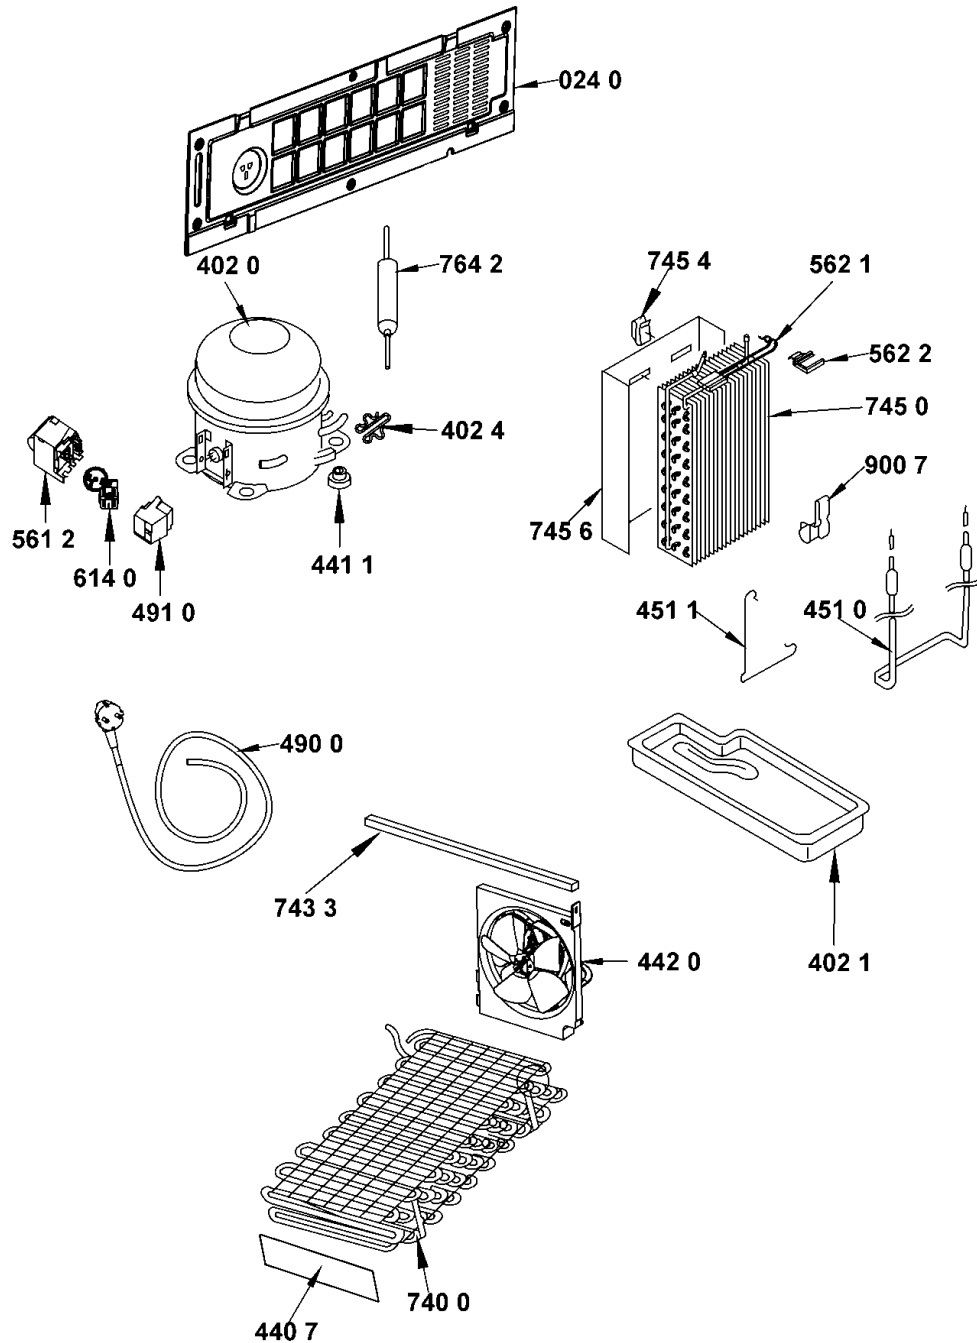

VUE ECLATEE

0000 001 71179