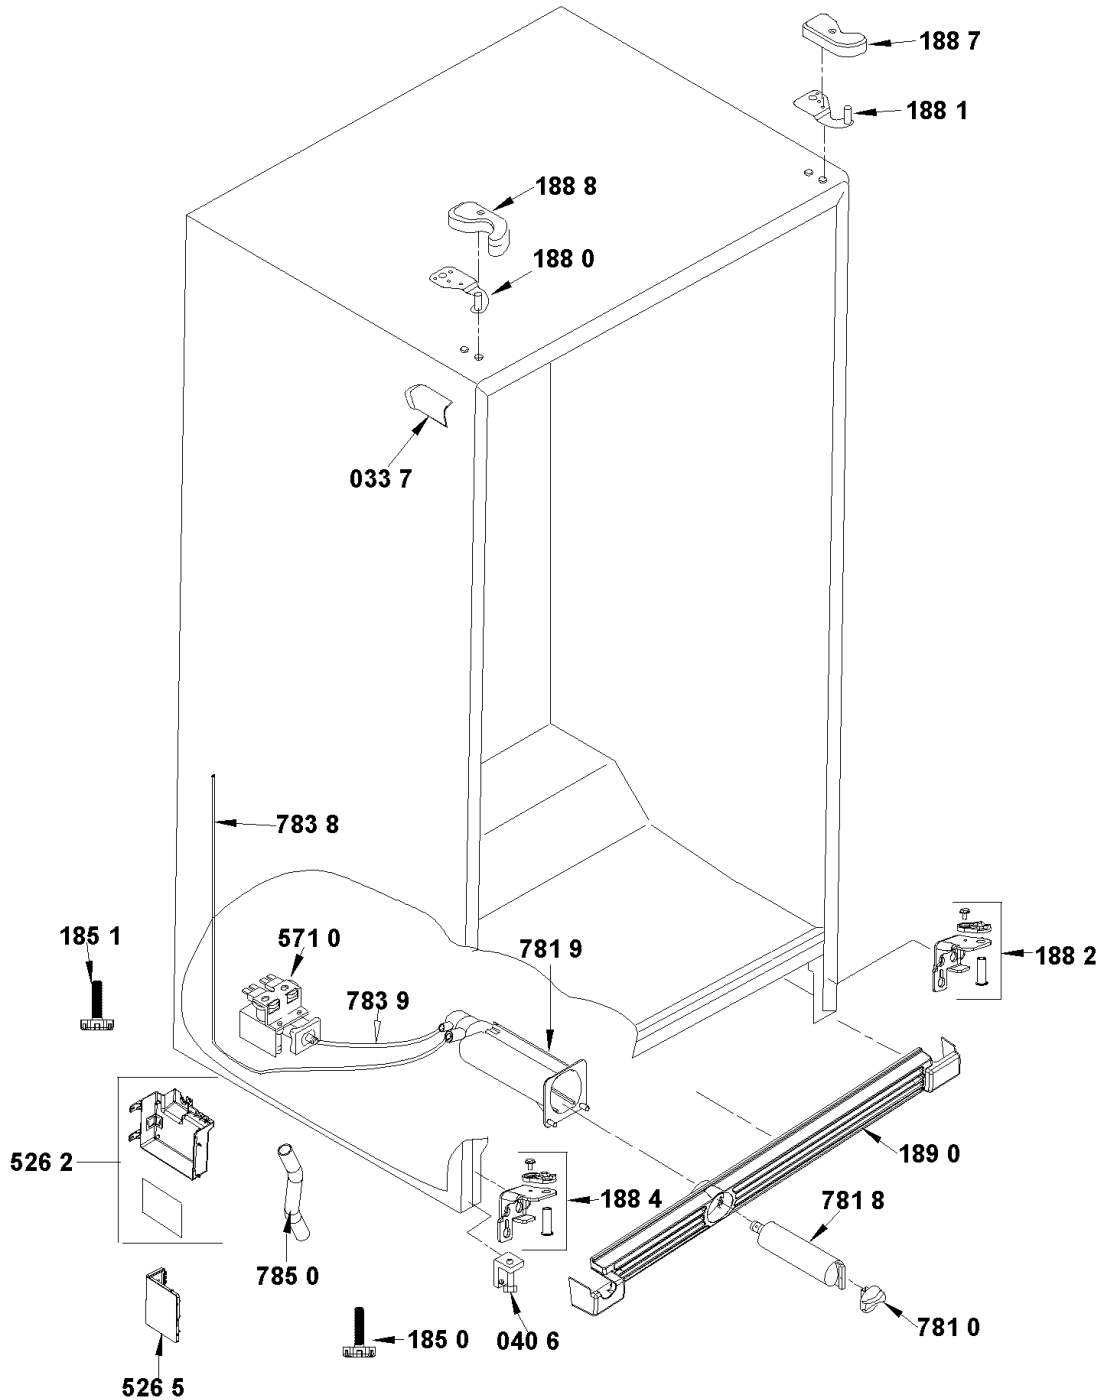

VUE ECLATEE

4000 104 00133