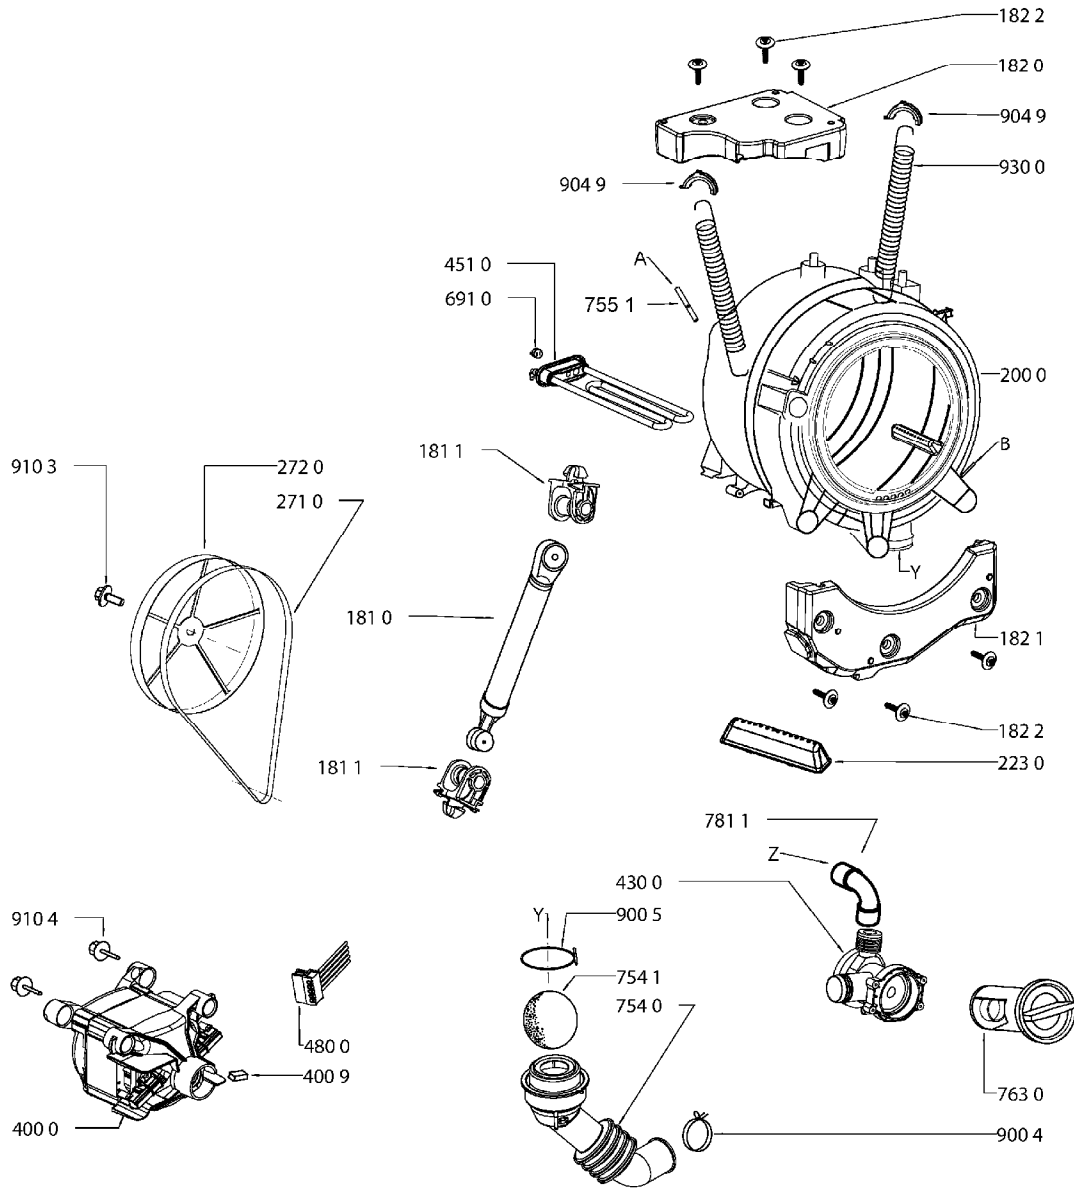

VUE ECLATEE

W 10406341