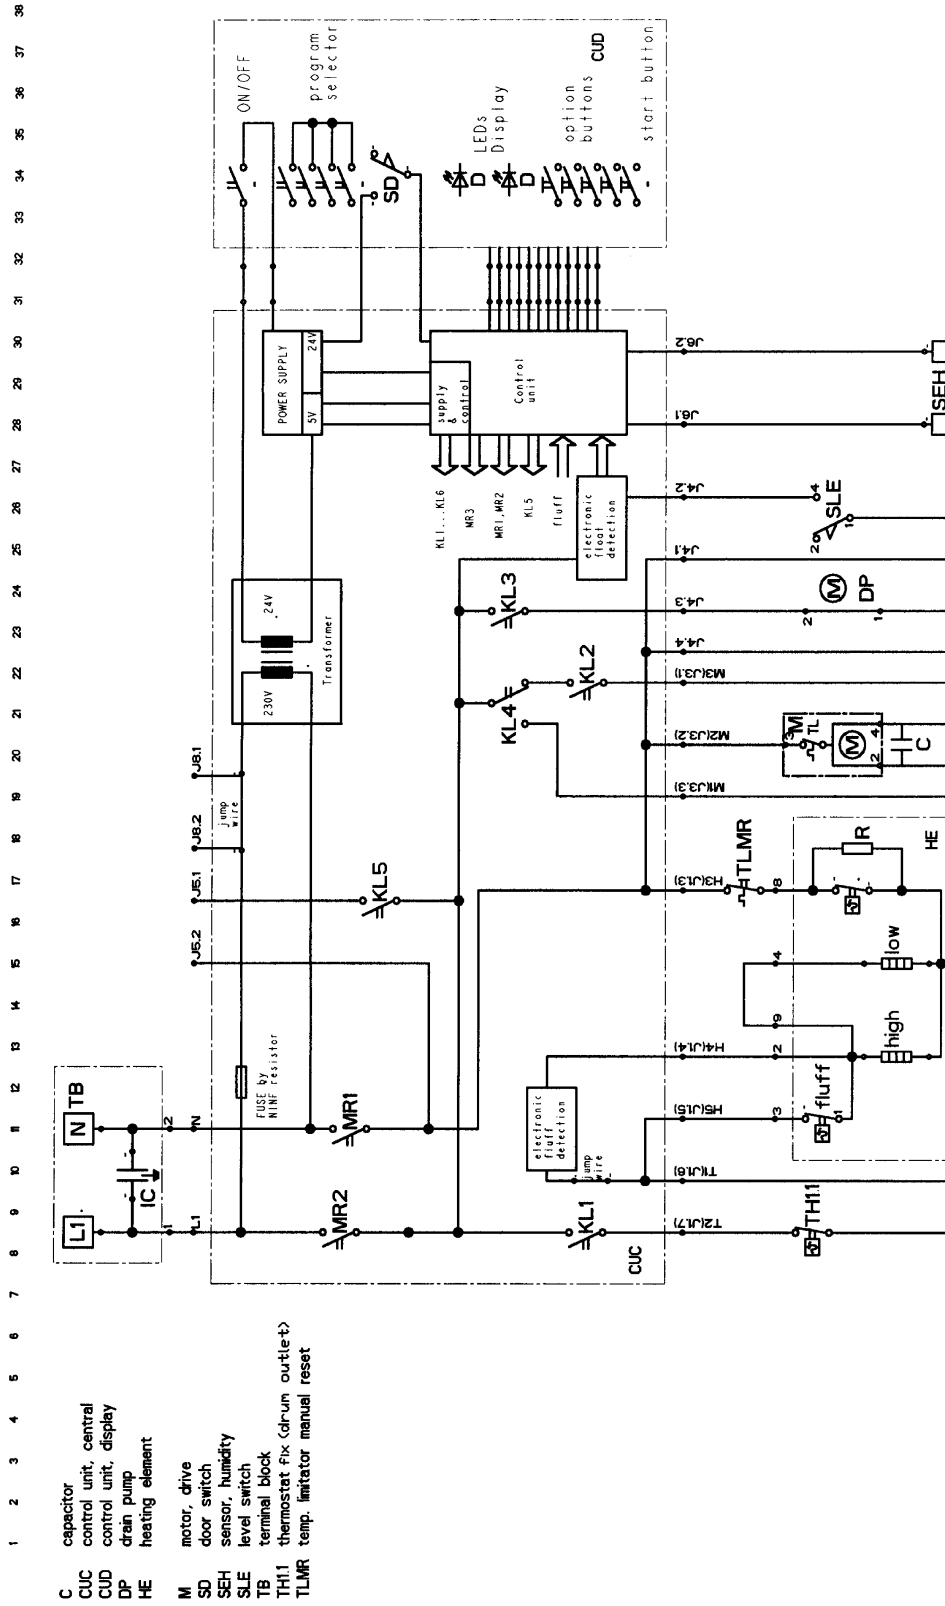

Pos-Nr.	12NC	Beschreibung
521 0	4812 310 18369	Energie Steuerung-Kit
557 0	4812 271 28209	Thermostat
557 1	4812 530 58069	Dichtung Thermost. 92 C
564 0	4812 271 28213	Thermostat
571 0	4812 360 58103	Ventil Kondensatbehaelter
571 1	4812 360 58102	Ventilgehaeuse
621 1	4812 270 18001	Schalthebel fuer Tuerschalter
631 0	4812 271 38076	Mikroschalter Schwimmer
631 1	4812 360 18076	Schwimmer
631 2	4812 360 58104	O-Ring Schwimmer
633 1	4812 276 18223	Stift Start/Reset
653 1	4812 134 48207	Lichttraeger WH 4x
653 3	4812 134 48206	Lichttraeger WH 3x
692 0	4812 480 58067	Gitter
692 1	4812 278 58001	Sensor
740 0	4812 511 48179	Verfluessiger
740 1	4812 310 38184	Rahmen Waermet. vorne
740 2	4812 310 38064	Rahmen Waermet.hinten
743 0	4812 530 48152	Luftkanal
743 1	4812 530 48131	Luftfuehrung ohne Loch
743 2	4812 530 48127	Abdeckprofil
743 3	4812 464 48092	Lueftergehaeuse
750 0	4812 418 78044	Wasserbehaelter Kondensat
761 0	4812 480 58071	Filter Flusen
781 0	4812 530 28243	Ablaufschlauch extern 1,5 m
783 0	4812 530 28803	Schlauch 0,98 m
783 1	4812 530 28745	Schlauch 1,37 m
783 2	4812 530 28802	Schlauch 0,73 m
794 0	4812 466 28105	O-Ring
794 1	4812 466 28103	Dichtung Heizkanal
794 2	4812 466 98935	Dichtmanschette Heizungshalterung
794 3	4812 466 98936	Dichtmanschette
902 2	4812 256 98015	Heizelement Halter
903 0	4812 532 28028	Clip Kabel
903 1	4812 401 18228	Befestigung
903 2	4812 401 18195	Klammer f.Erdung
910 0	4812 502 38057	Schraube Torx 4,2x13
912 0	4812 502 48015	Schraube 4,0x16-TORX
922 0	4812 532 58005	Sicherungsring
932 0	4812 278 18001	Feder
932 1	4812 492 58026	Drehfeder Klap.
965 0	4812 440 19339	Deckel Kondensatbehaelter
965 1	4812 462 79651	Kappe Frosty

Explosionszeichnung

Anschlußplan

4211 012 63291

Stromlaufplan

4211 012 63261