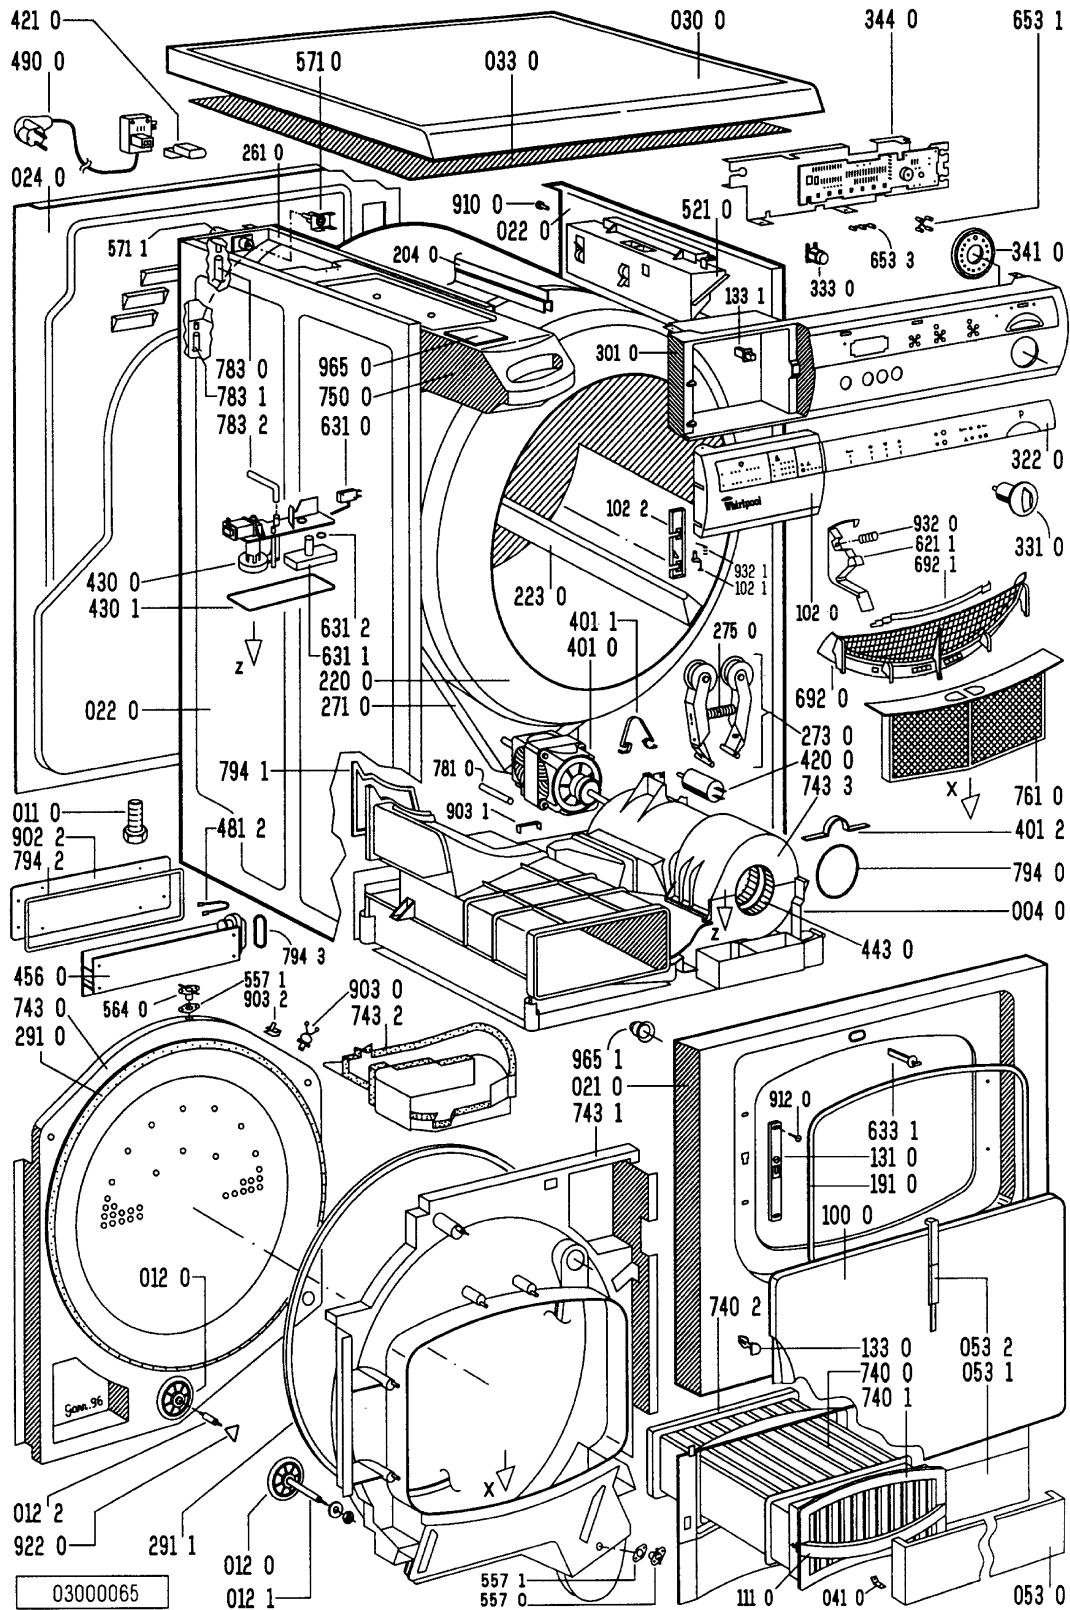

Ersatzteilliste

Pos-Nr.	12NC	Beschreibung
004 0	4812 440 19426	Boden
011 0	4812 500 18054	Fuss
012 0	4812 528 78033	Rolle
012 1	4812 520 28039	Drehstift vorne
012 2	4812 520 28041	Drehstift hinten
021 0	4812 440 18927	Front
022 0	4812 440 18926	Seitenplatte
024 0	4812 440 18928	Rueckwand
030 0	4812 440 18936	Arbeitsplatte
033 0	4812 440 18568	Platte
041 0	4812 417 18341	Scharnier
053 0	4812 440 19336	Sockelblende Blech lackiert
053 1	4812 440 18575	Sockelblende Kunststoff
053 2	4812 417 28042	Schliesshebel Sockelleiste
100 0	4812 417 38013	Tuer
102 0	4812 452 19402	Klappe Tuer
102 1	4812 276 18264	Drehstift
102 2	4812 452 19403	Abdeckung Klappe
111 0	4812 401 48568	Griff Waermetauscher
131 0	4812 271 38354	Tuerverriegel. System+Kindersicherung
133 0	4812 417 28039	Haken
133 1	4812 417 28055	Drucktaste
191 0	4812 466 68461	Tuerdichtung
204 0	4812 466 38009	Schutz Beruehrung
220 0	4812 418 18177	Trommel kpl. SS
223 0	4812 418 88017	Mitnehmer
261 0	4812 418 78041	Einschubgeh. Kondensatbeh.
271 0	4812 358 18052	Riemen 1951-H6
273 0	4812 358 18055	Spannrolle
275 0	4812 492 68129	Feder
291 0	4812 466 68521	Dichtung Trommel hinten
291 1	4812 466 68519	Dichtung Trommel vorn
301 0	4812 452 19344	Schalterleiste 4 Loecher
322 0	4812 452 19412	Einlage bed. AWZ 565 F
331 0	4812 413 48251	Knopf (Programm)
333 0	4812 276 18257	Taste
341 0	4812 413 78477	Programmscheibe
344 0	4812 214 78169	Anzeige Elektr.
401 0	4812 361 18188	Motor
401 1	4812 401 18226	Klemme Motor
401 2	4812 401 18229	Klemme Motor
420 0	4812 121 18144	Kondensator 10 mF
421 0	4812 121 18155	Entstoerfilter
430 0	4812 360 18079	Pumpe Kondensat
430 1	4812 466 28104	Dichtung Kondensatpumpe
443 0	4812 361 18189	Luefterrad
456 0	4812 259 38169	Heizelement 2500W
481 2	4812 323 18001	Bruecke
490 0	4812 321 18019	Netzkabel 5m (o.Stecker)
490 0	4812 321 18026	Netzkabel 3m

Explosionszeichnung

Anschlußplan

4211 012 63291

Stromlaufplan

4211 012 63261