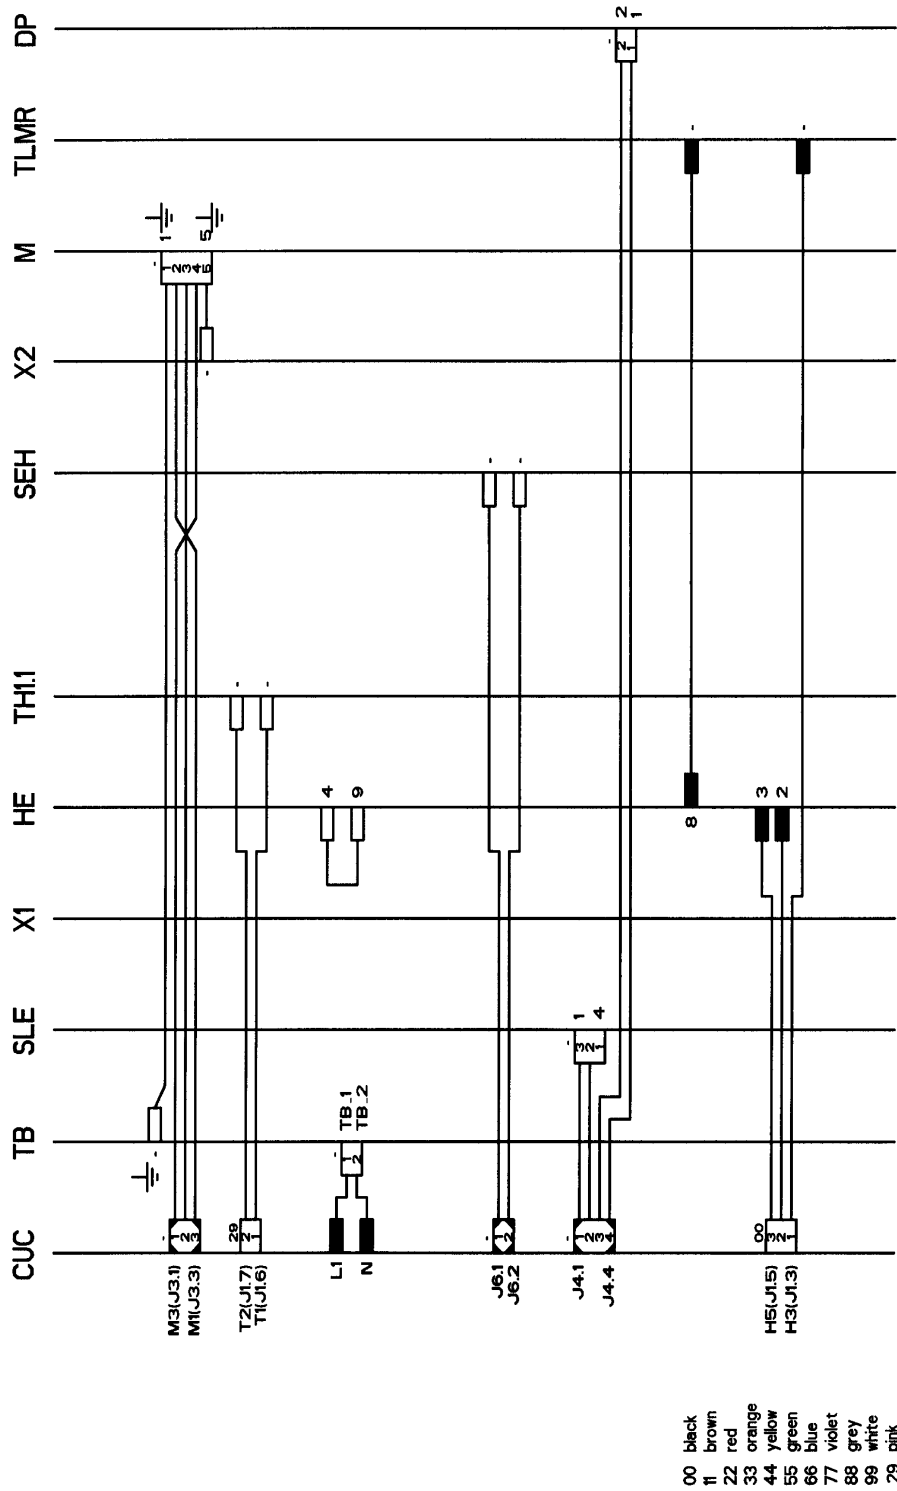

Ersatzteilliste

Pos-Nr.	12NC	Beschreibung
004 0	4812 440 19426	Boden
011 0	4812 500 18054	Fuss
012 0	4812 528 78033	Rolle
012 1	4812 520 28039	Drehstift vorne
012 2	4812 520 28041	Drehstift hinten
021 0	4812 440 18927	Front
022 0	4812 440 18926	Seitenplatte
024 0	4812 440 18928	Rueckwand
030 0	4812 440 18936	Arbeitsplatte
033 0	4812 440 18568	Platte
041 0	4812 417 18341	Scharnier
053 0	4812 440 19336	Sockelblende Blech lackiert
053 1	4812 440 18575	Sockelblende Kunststoff
053 2	4812 417 28042	Schliesshebel Sockelleiste
100 0	4812 417 38013	Tuer
102 0	4812 452 19402	Klappe Tuer
102 1	4812 276 18264	Drehstift
102 2	4812 452 19403	Abdeckung Klappe
111 0	4812 401 48568	Griff Waermetauscher
131 0	4812 271 38354	Tuerverriegel. System+Kindersicherung
133 0	4812 417 28039	Haken
133 1	4812 417 28055	Drucktaste
191 0	4812 466 68461	Tuerdichtung
204 0	4812 466 38009	Schutz Beruehrung
220 0	4812 418 18177	Trommel kpl. SS
223 0	4812 418 88017	Mitnehmer
261 0	4812 418 78041	Einschubgeh. Kondensatbeh.
271 0	4812 358 18052	Riemen 1951-H6
273 0	4812 358 18055	Spannrolle
275 0	4812 492 68129	Feder
291 0	4812 466 68521	Dichtung Trommel hinten
291 1	4812 466 68519	Dichtung Trommel vorn
301 0	4812 452 19344	Schalterleiste 4 Loecher
322 0	4812 452 19412	Einlage bed. AWZ 565 F
331 0	4812 413 48251	Knopf (Programm)
333 0	4812 276 18257	Taste
341 0	4812 413 78477	Programmscheibe
344 0	4812 214 78169	Anzeige Elektr.
401 0	4812 361 18188	Motor
401 1	4812 401 18226	Klemme Motor
401 2	4812 401 18229	Klemme Motor
420 0	4812 121 18144	Kondensator 10 mF
421 0	4812 121 18155	Entstoerfilter
430 0	4812 360 18079	Pumpe Kondensat
430 1	4812 466 28104	Dichtung Kondensatpumpe
443 0	4812 361 18189	Luefterrad
456 0	4812 259 38169	Heizelement 2500W
481 2	4812 323 18001	Bruecke
490 0	4812 321 18019	Netzkabel 5m (o.Stecker)
490 0	4812 321 18026	Netzkabel 3m

Explosionszeichnung

Anschlußplan

4211 012 63291

Stromlaufplan

4211 012 63261