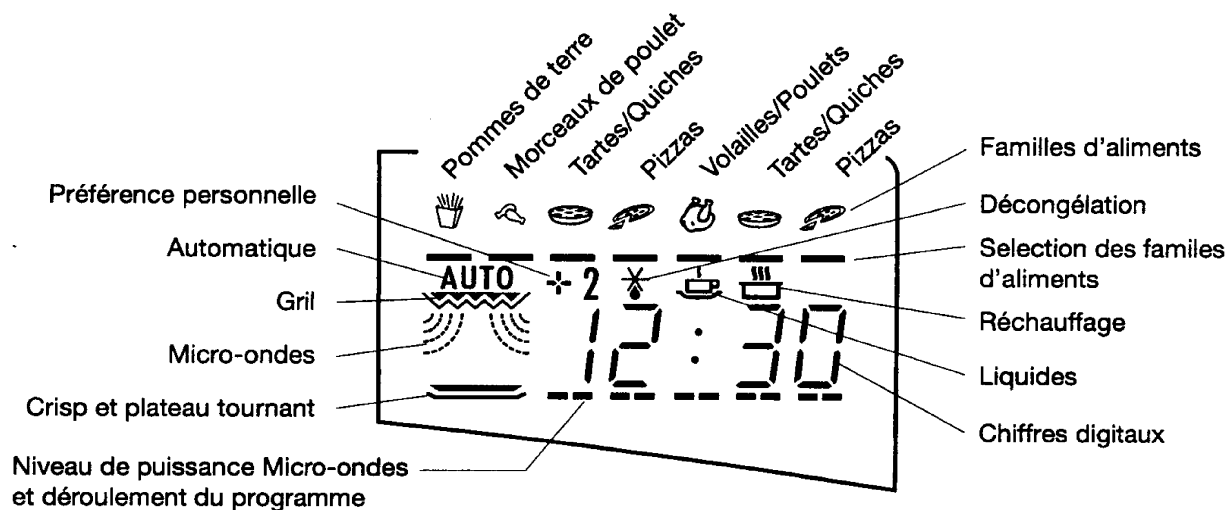

Text /Legende

DESCRIPTION DES SYMBOLES DES TOUCHES DU BANDEAU

	Décongélation		Plateau tournant
	Horloge		Préférence personnelle
	Micro-ondes		Réchauffage
	Crisp		Liquides
	Gril		Signal sonore
	Débrayage du plateau tournant		Départ/Jet Start
			Arrêt/Stop