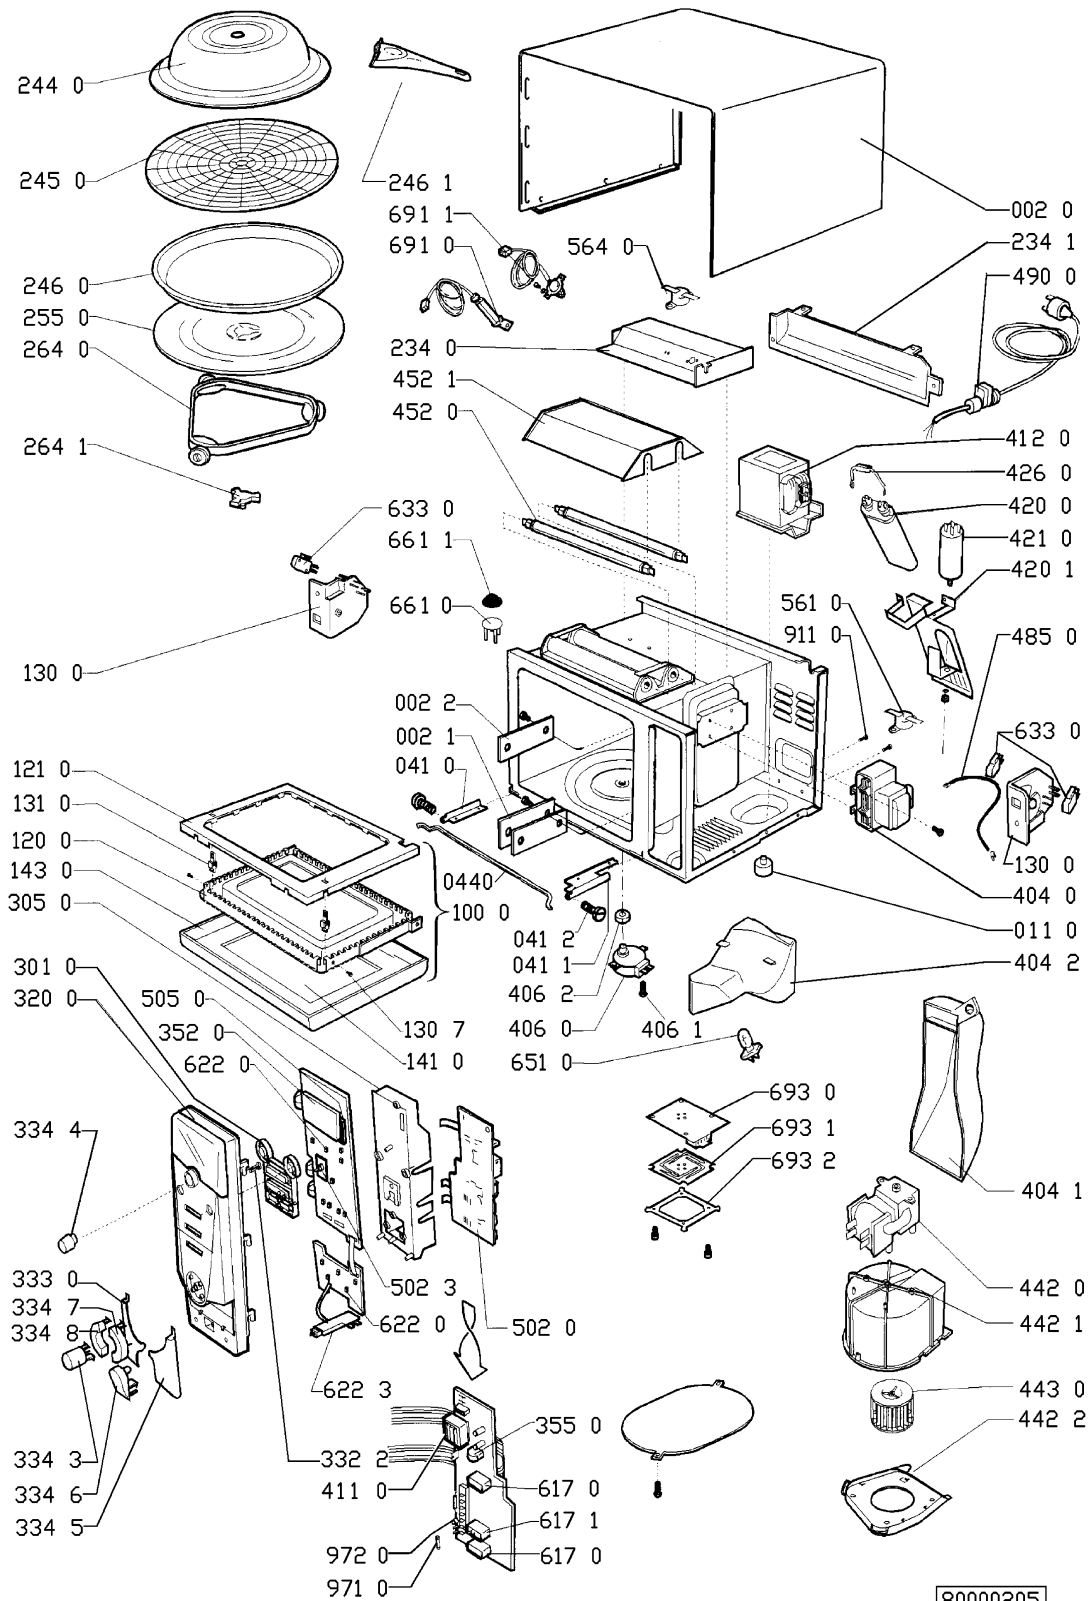

Explosionszeichnung

80000205