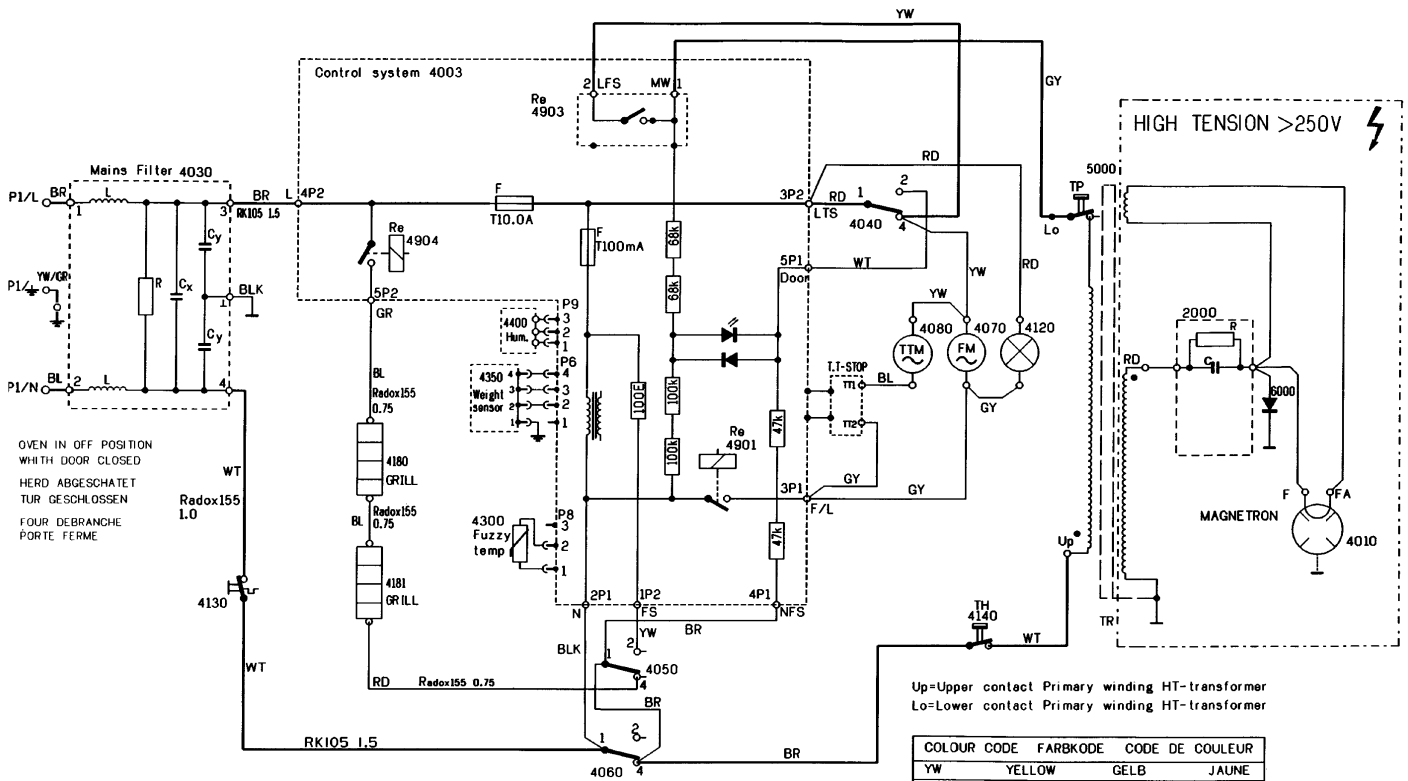

Explosionszeichnung

80000205

Anschlußplan

OVEN IN OFF POSITION
WHITH DOOR CLOSED
HERD ABGESCHATET
TUR GESCHLOSSEN
FOUR DEBRANCHE
PORTE FERME

Up=Upper contact Primary winding HT-transformer
Lo=Lower contact Primary winding HT-transformer