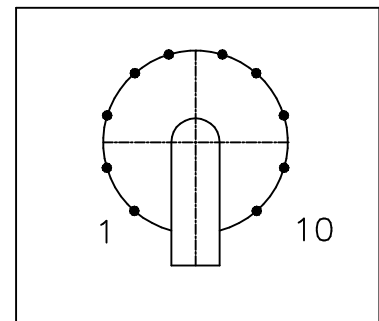

**PIN POSITIONS**

**BOTTOM VIEW**

TERMAL ELECTRONICS CO.  
Kartaltepe Mh.Yalcin Sk. No: 54  
34295 Sefakoy - Istanbul - TURKEY

Tel: +90 212 598 95 00 / Fax: +90 212 541 53 23 - 579 16 80  
E-mail: info@termal.com / Web site: www.termal.com