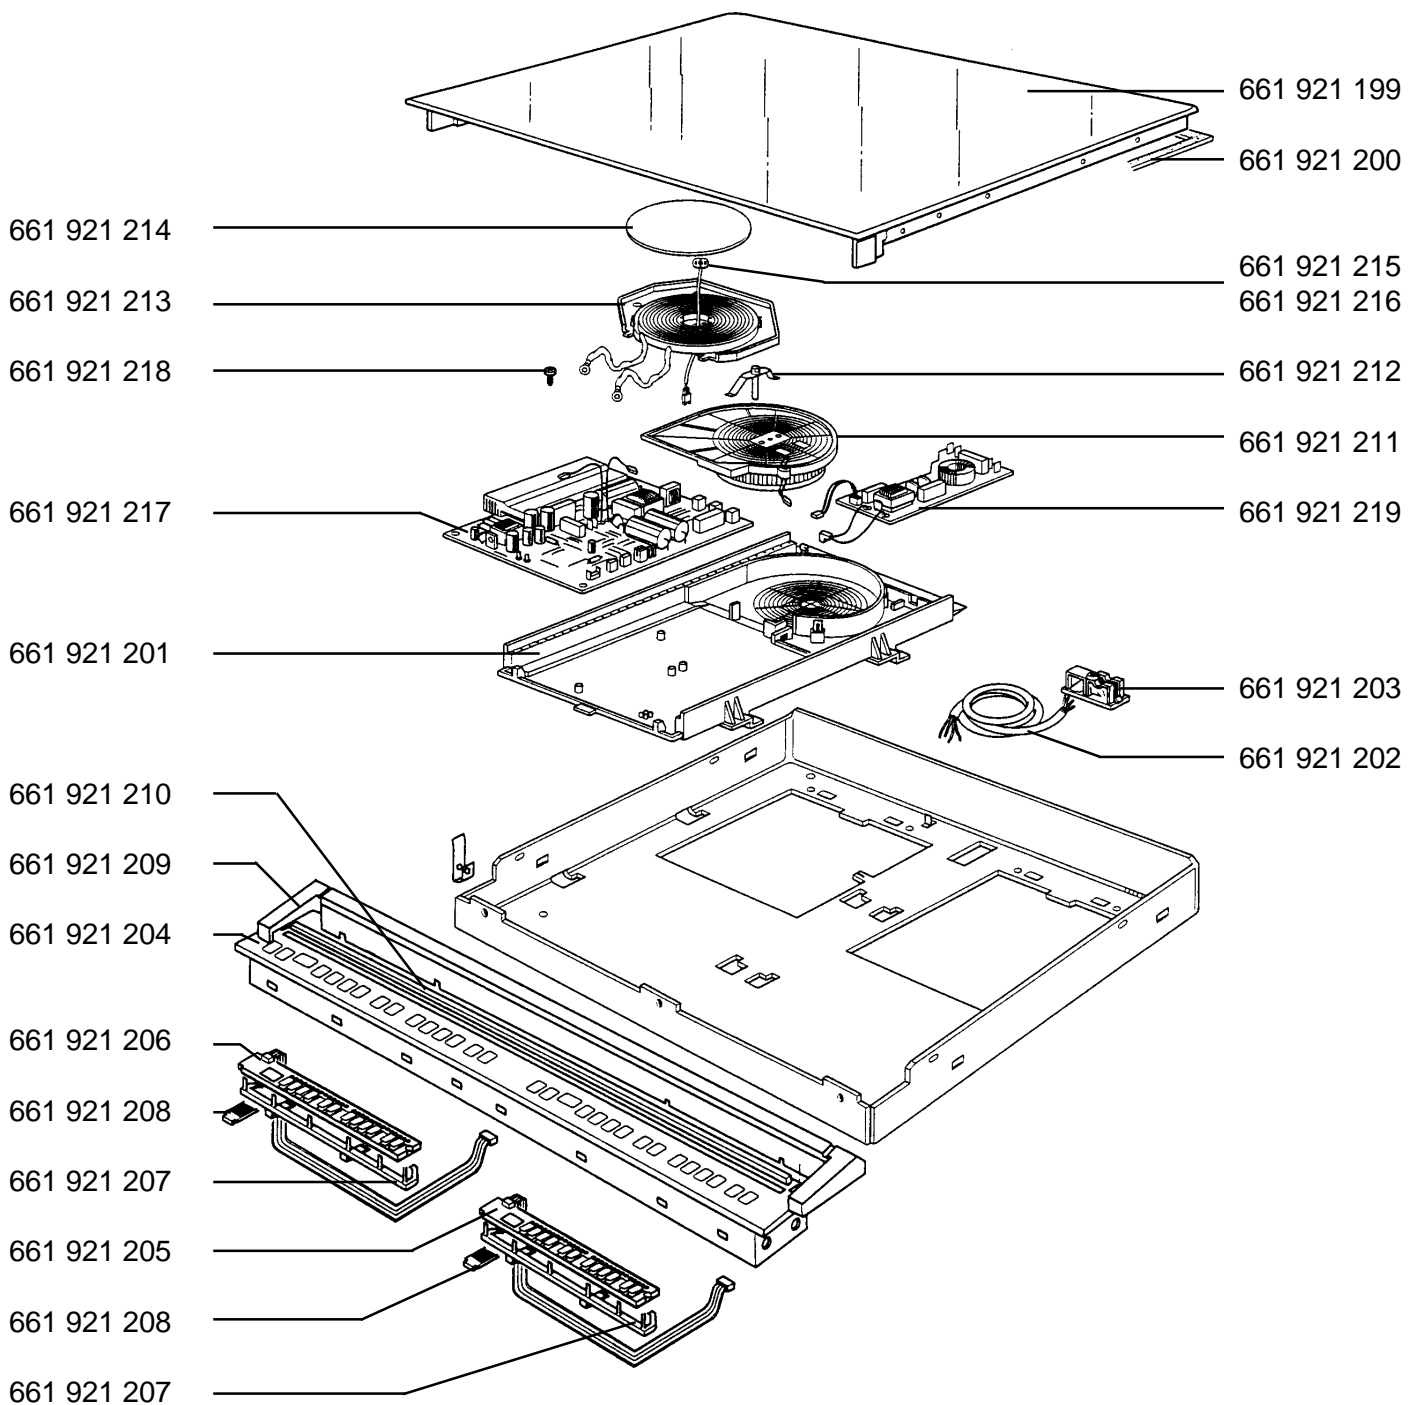

Elektro-Einbaumulde 618 K-bn/2  
Induktion

E-Nr. 949 488 504

230 V

Teile nicht im Bild  
661 921 196 Magnet  
661 921 197 Montageanweisung  
661 921 198 Bedienungsanleitung