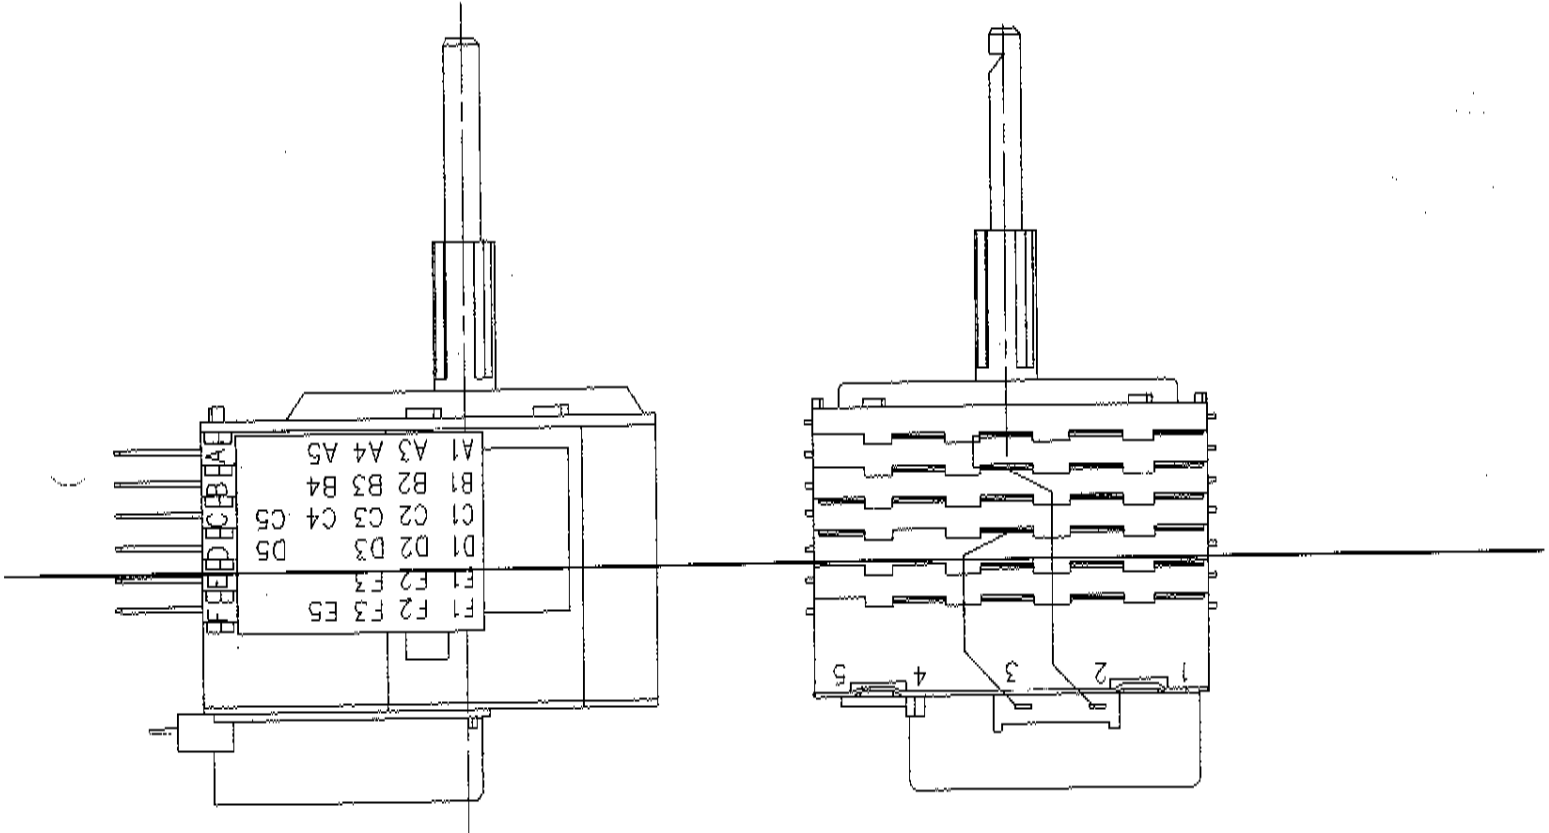

Valable pour tous les lave-linge basses révolutions fabriqués à partir de 1997

Nota : les deux programmeurs sont valables peuvent être interchangés. Les contacts coïncident mais non les positions des contacts.