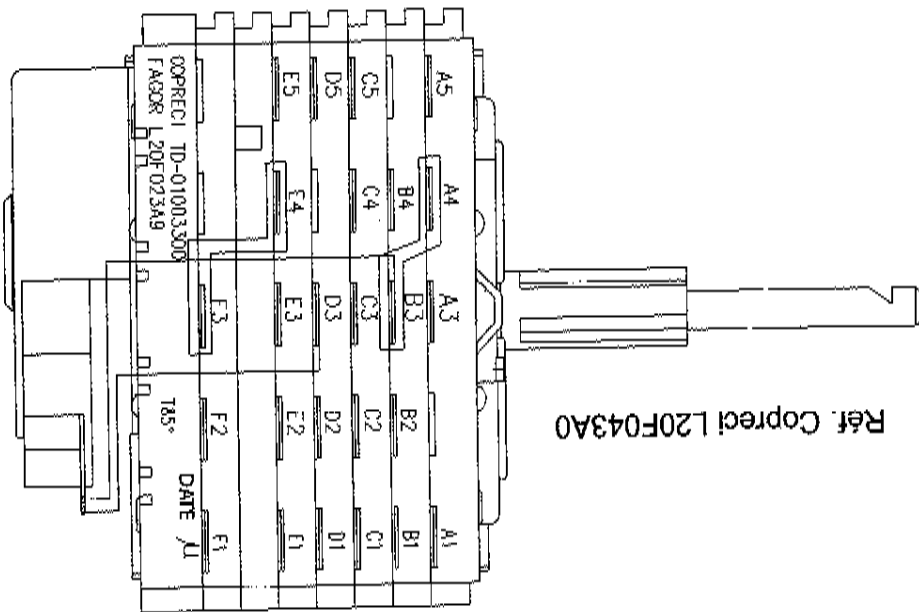

Valable pour tous les lave-linge basses révolutions fabriqués à partir de 1997

Nota : les deux programmeurs sont valables peuvent être interchangés. Les contacts coïncident mais non les positions des contacts.

Réf. Eibi L20C035A2

Réf. Coprecil L20F043A0

Programmeur Coprecil / Eibi référence unique L20F04218  
L20 f023A9 => 55<9885