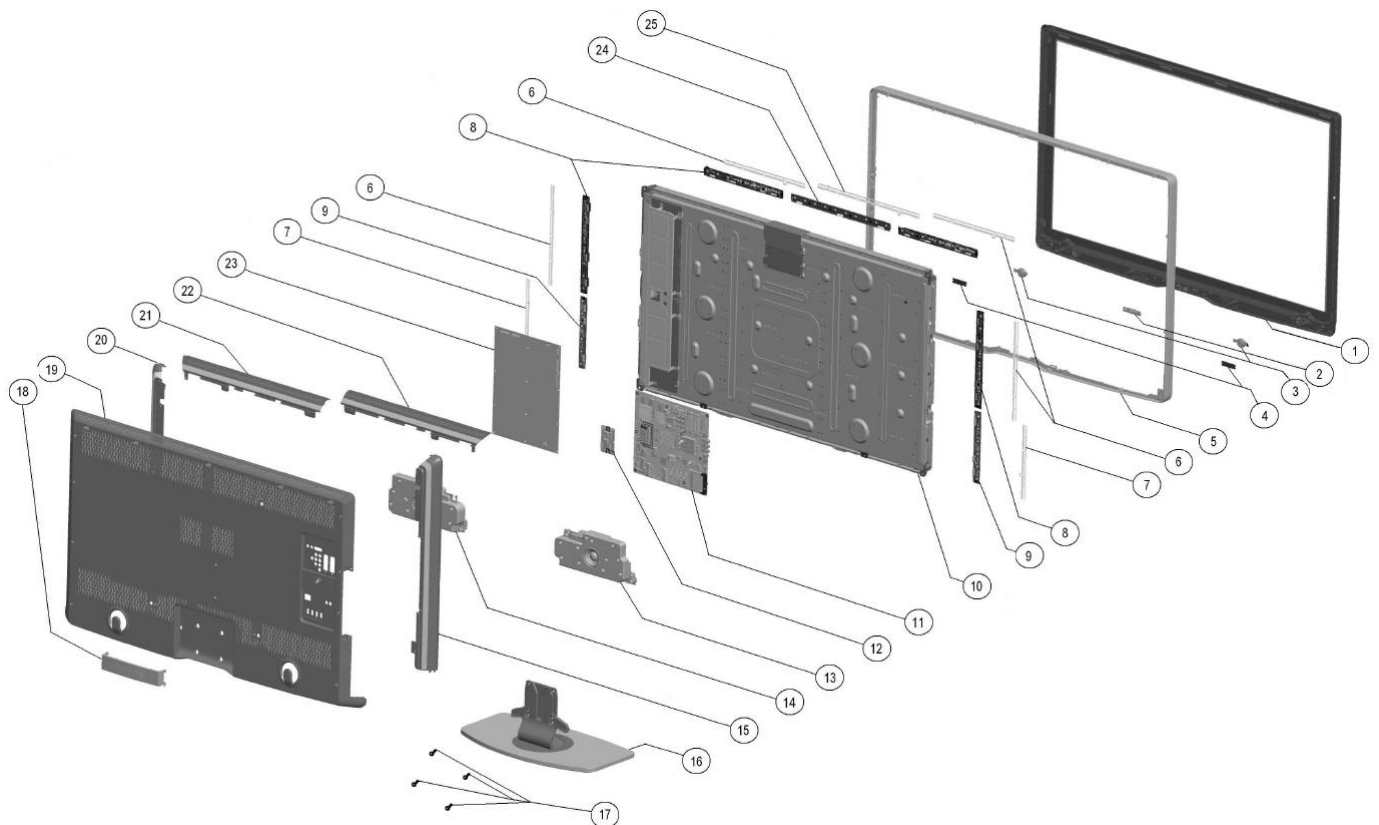

Service
Service
Service

40PFL9704H/12
40PFL9704H/12
40PFL9704H/60
46PFL9704H/12
46PFL9704H/60
52PFL9704H/12

Styling Sheet

Mechanical Parts List

Elite Premium 2k9 11 E FV

				40PFL9704H/12_1	40PFL9704H/12_2	40PFL9704H/60_1	40PFL9704H/60_2	46PFL9704H/12_1	46PFL9704H/60_1	52PFL9704H/12_1
Pos. Number	Item number	12NC	Material description							
1		310432858961	Front Assy 40"	x	x					
1		310432859761	Front Assy 40"			x	x			
1	0007	310432858801	Front Assy 46"					x		
1		310432859671	Front Assy 46"						x	
1		310432859621	Front Assy 52"							x
2	1112	272217100772	LED Panel YKJ2033-001	x	x			x		x
2		272217100799	LED Panel YKJ2033-001CKD			x	x		x	
3	5215	242226400721	Tweeter 4R 15W	x	x	x	x	x	x	x
3	5216	242226400721	Tweeter 4R 15W	x	x	x	x	x	x	x
4	1043	310432858321	WiFi Duo Dipole Antenna	x	x	x	x	x	x	x
4	1044	310432858321	WiFi Duo Dipole Antenna	x	x	x	x	x	x	x
5		310430894501	Flare Assy 40"	x	x	x	x			
5	0049	310430893471	Flare Assy 46"					x	x	
5		310430894621	Flare Assy 52"							x
6	0082	310430434671	Reflector 8 LED	x	x	x	x	x	x	x
6	0083	310430434671	Reflector 8 LED	x	x	x	x	x	x	x
6	0085	310430434671	Reflector 8 LED					x	x	x
6	0086	310430434671	Reflector 8 LED					x	x	x
7	0080	310430434661	Reflector 6 LED	x	x	x	x	x	x	
7	0081	310430434661	Reflector 6 LED	x	x	x	x	x	x	
7	0088	310430434661	Reflector 6 LED	x	x	x	x			
7	0089	310430434661	Reflector 6 LED	x	x	x	x			
7	0090	310430434661	Reflector 6 LED	x	x	x	x			
7	0091	310430434661	Reflector 6 LED	x	x	x	x			
8		310432857871	AL Top Left 10LED Low Power N-UP							x
8		310432858711	AL Top Left 12LED Low Power N-UP	x	x	x	x			
8	1070	310432857851	AL Top Left 8LED Low Power N-UP					x	x	
8	1073	310432857851	AL Top Left 8LED Low Power N-UP	x	x	x	x	x	x	x
8		310432857871	AL Top Right 10LED Low Power N-UP							x
8		310432858711	AL Top Right 12LED Low Power N-UP	x	x	x	x			
8	1072	310432857851	AL Top Right 8LED Low Power N-UP					x	x	
8	1075	310432857851	AL Top Right 8LED Low Power N-UP	x	x	x	x	x	x	x
9		310432858481	AL Bottom Left 3/3LED Low Power N-UP	x	x	x	x	x	x	
9	1074	310432857851	AL Bottom Left 8LED Low Power N-UP							x
9		310432858481	AL Bottom Right 3/3LED Low Power N-UP	x	x	x	x	x	x	
9	1076	310432857851	AL Bottom Right 8LED Low Power N-UP							x
10		932227441682	LCD LK400D3LA33 (SRPJ)	x		x				
10		932227513682	LCD LK400D3LA33L (SRPJ)		x		x			
10	1004	932227423682	LCD LK460D3LA43 (SRPJ)					x	x	
10		932227442682	LCD LK520D3LA73 (SRPJ)							x
11	1011	310432859523	SSB TV543R2 LD PNX ET (WHITE) PK	x	x	x	x	x	x	x
12	1028	310432858342	DC-DC AL Interface 16V+24V	x	x	x	x	x	x	x
13	5213	242226400746	Speaker 4R 15W Left	x	x	x	x	x	x	x
14	5214	242226400747	Speaker 4R 15W Right	x	x	x	x	x	x	x
15		310430894531	Left Window 40"	x	x	x	x			
15		310430894791	Left Window 46"					x	x	
15	0051	310430435651	Left Window 52"							x
16	0255	313913871204	Stand Elite Premium 40"	x	x	x	x			
16		313913871264	Stand Elite Premium 46"					x	x	
16		313913871244	Stand Elite Premium 52"							x
17	0331	252220098485	Screw Stand M5X14	x	x	x	x	x	x	x
18		310430435121	Cable Cover 40"	x	x	x	x			
18	0045	310430435001	Cable Cover 46"/52"					x	x	x
19		310430435591	Backcover 40"	x	x	x	x			
19	0012	310430435161	Backcover 46"					x	x	
19		310430435641	Backcover 52"							x
20		310430435561	Right Window 40"	x	x	x	x			
20	0054	310430435061	Right Window 46"					x	x	
20		310430435661	Right Window 52"							x
21	0066	310430435171	Top Window 1 46"					x	x	
21		310430435681	Top Window 52"							x
22	0065	310430435481	Top Window 46"					x	x	
22		310430435671	Top Window 52"							x
23	1050	272217100861	PSU TFF32590-501A	x	x	x	x			
23		272217100862	PSU TFF42590-501A					x	x	
23		272217100878	PSU TFF42590-503					x	x	x
24	1071	310432857871	AL Top Centre Left 10LED Low Power N-UP					x	x	x
25	0084	310430434681	Reflector 10 LED					x	x	x
25	0092	310430434681	Reflector 10 LED							x
25	0093	310430434681	Reflector 10 LED							x
		310431115441	LVDS Cable 41P/300/41P	x	x	x	x			x
	8150	310431114481	LVDS Cable 41P/400/41P	x	x	x	x	x	x	
		310431117051	LVDS Cable 51P/250/51P							x
	8151	310431115371	LVDS Cable 51P/400/51P	x	x	x	x	x	x	
	8191	242207098259	Mainscord EUR 2A5 1M8	x	x	x	x	x	x	x
	1085	312814721451	Remote Control RC4496/01	x	x	x	x	x	x	x