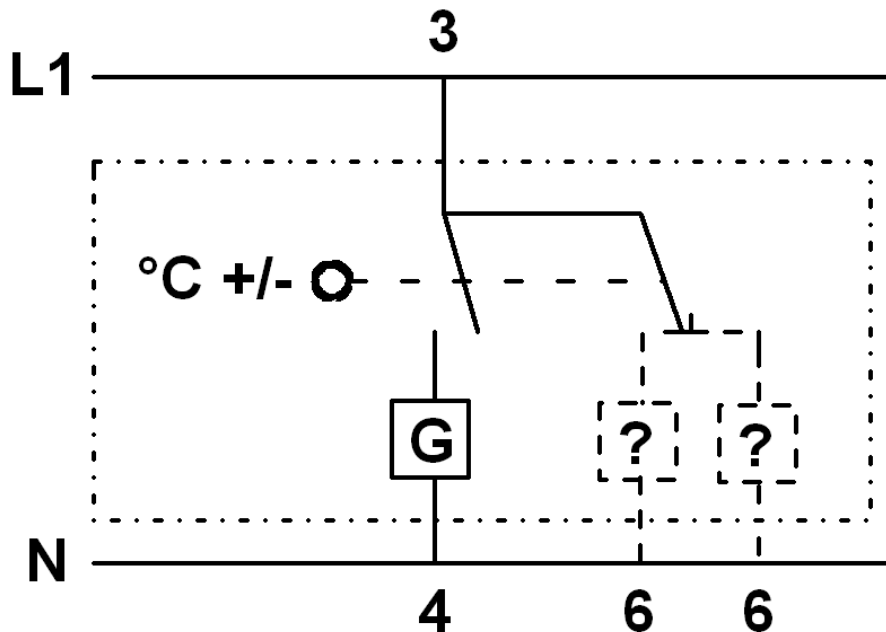

Beschaltung von Thermostaten:

Beschreibung:

- L1 → Phase, stromführende Leitung (230V / 50Hz)
- N → Neutraleiter
- 3 → zu schaltender Kontakt, anzuschließen an L1
- 4 → schließender Kontakt, anzuschließen an G
G = Kompressor / Verdichter
- 6 → Geräte – und thermostatabhängiger Hilfskontakt
Kann sowohl eine öffnende als auch eine schließende Kontaktfunktion besitzen, meist zu Ansteuerung einer Signallampe.

AMP Steckfahnen an dem Thermostatgehäuse dienen zum Anschluss des PE / Schutzleiters. Eine Erde Kennzeichnung ist an dem Gehäuse des Thermostaten gekennzeichnet.

Sollte der Einbau eines Thermostaten für Kühlschränke, Kühl – Gefrierkombinationen und Gefriermöbel mit dieser Anleitung nicht gewährleistet sein, so ist der Einbau des Original Ersatzteiles zu empfehlen.