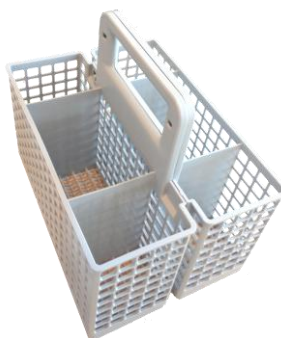

ACCESSOIRES

LAVE-VAISSELLE

1 panier à 6 compartiments

2 paniers détachables

Modulable

PANIER À COUVERTS UNIVERSEL POUR LAVE-VAISSELLE

Panier à couverts universel et modulable pour lave-vaisselle composé de 2 paniers détachables (L22 x H20 x P6 cm).

CODES

DWB304
4840 0000 8561

CARACTÉRISTIQUES

Dimensions : L 22 cm x H 20 cm x P 16,4 cm
4 configurations possibles

Bénéfices consommateur

- Panier universel et modulable
- 4 configurations possibles

Recommandé par