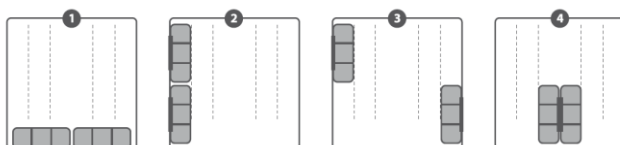

ACCESSOIRES

LAVE-VAISSELLE

1 panier à 6 compartiments

2 paniers détachables

Modulable

PANIER À COUVERTS UNIVERSEL POUR LAVE-VAISSELLE

Panier à couverts universel et modulable pour lave-vaisselle composé de 2 paniers détachables (L22 x H20 x P6 cm).

CODES

DWB304
4840 0000 8561

CARACTÉRISTIQUES

Dimensions : L 22 cm x H 20 cm x P 16,4 cm
4 configurations possibles

Bénéfices consommateur

- Panier universel et modulable
- 4 configurations possibles

Recommandé par