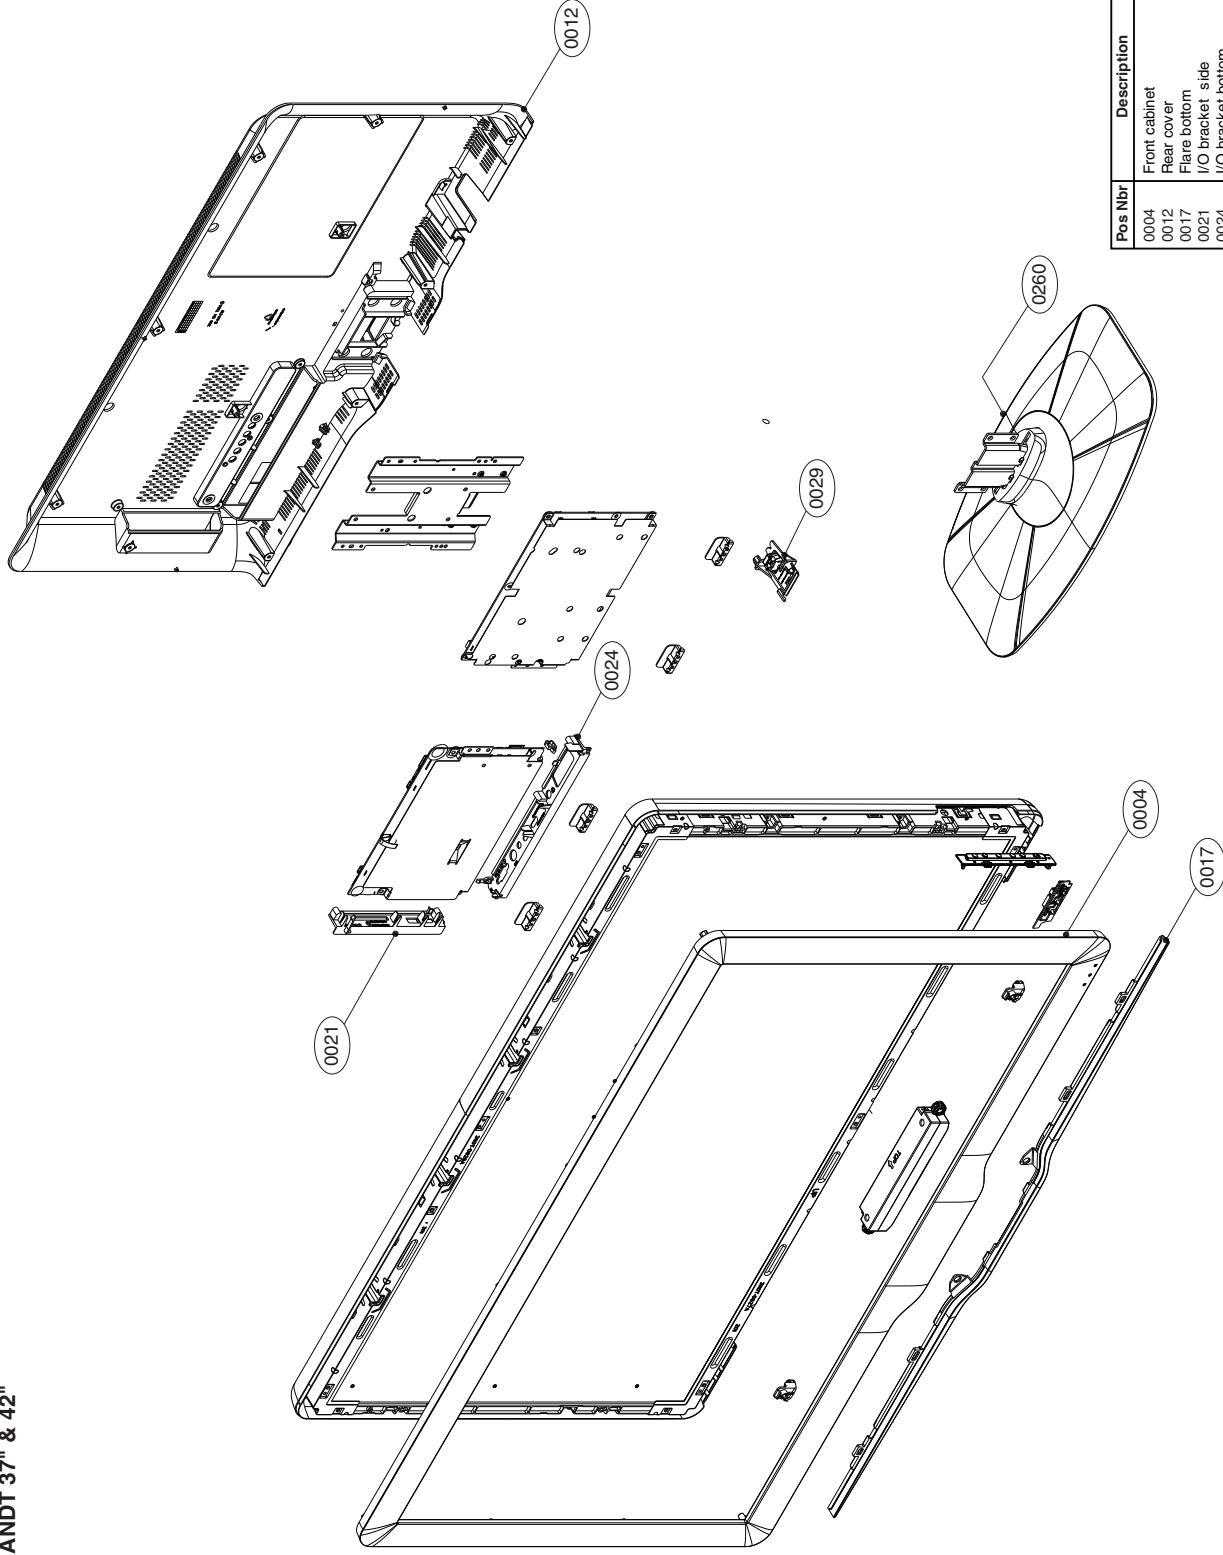

11-2 Rembrandt 37" & 42"

REMBRANDT 37" & 42"

Pos Nbr	Description	Remarks
0004	Front cabinet	
0012	Rear cover	
0017	Fiere bottom	
0021	I/O bracket side	
0024	I/O bracket bottom	
0029	Switch bracket	
0260	Stand	
1085	Remote control	Not displayed

FOR ELECTRICAL PARTS SEE WIRING DIAGRAM CHAPTER 9