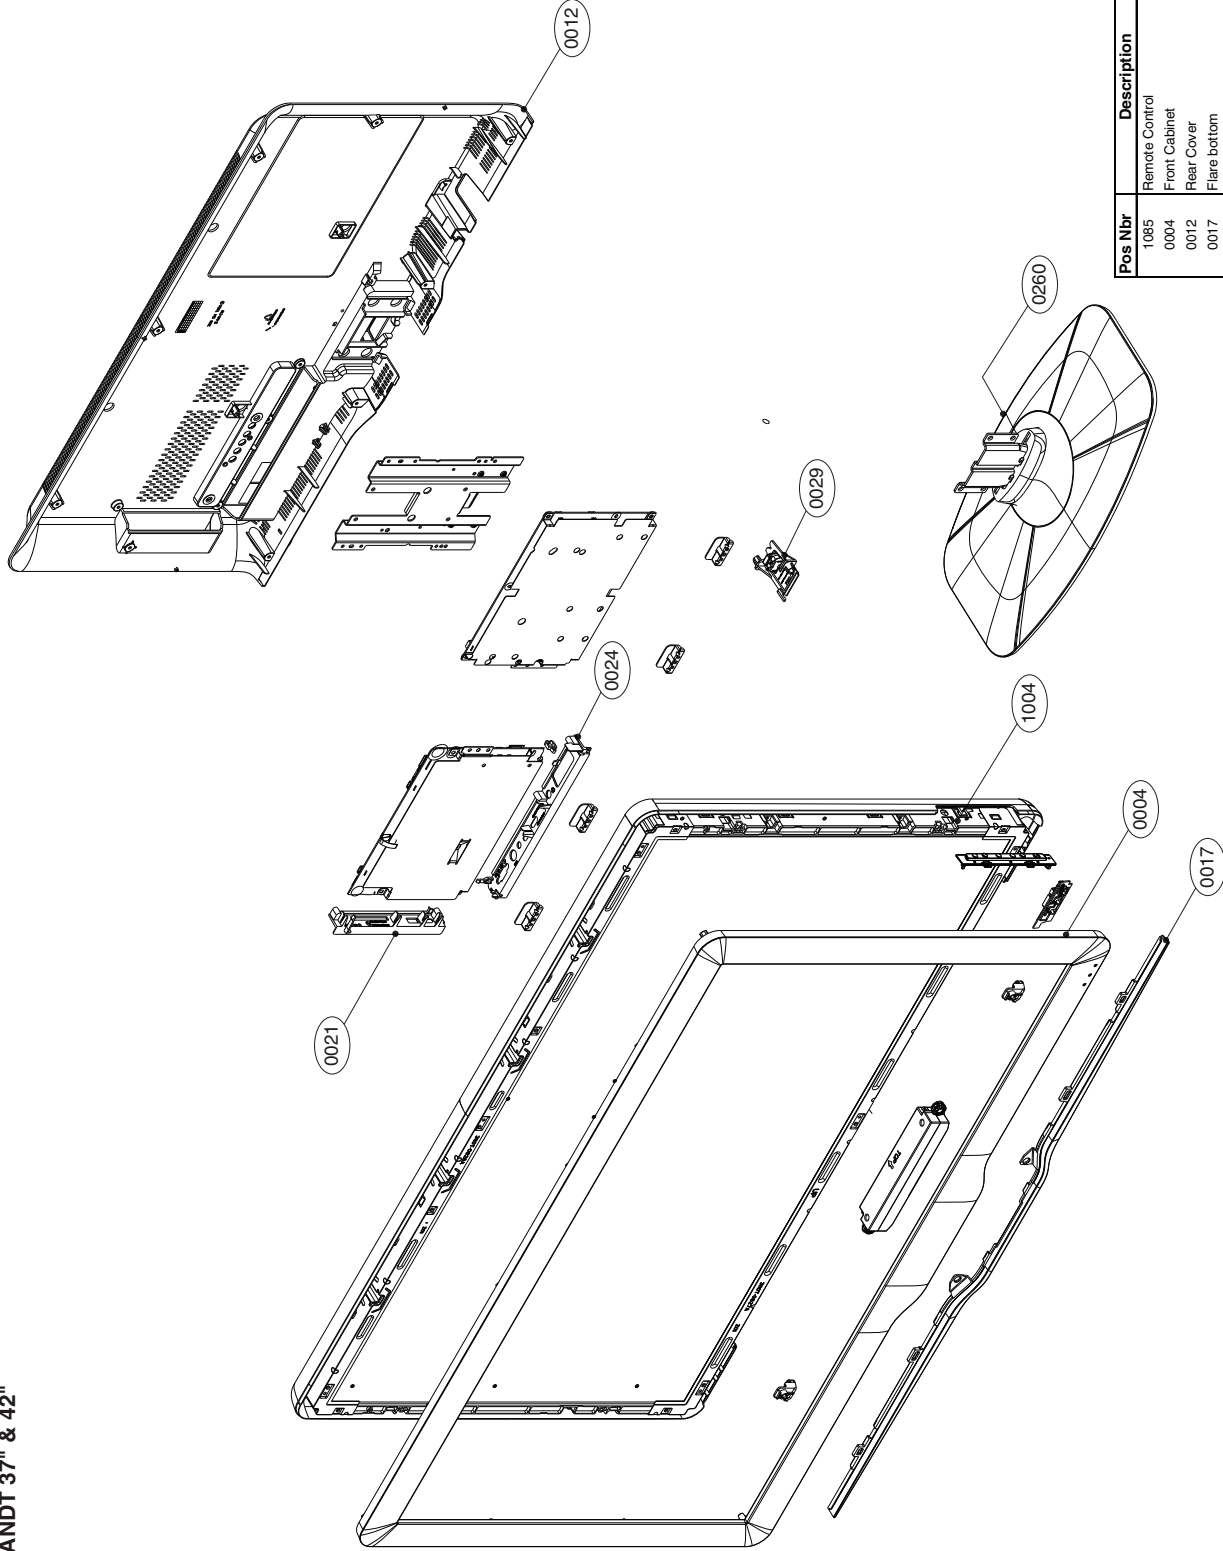

11. Styling Sheets

11-1 Rembrandt 32"

REMBRANDT 32"

Pos Nbr	Description	Remarks
1085	Remote Control	Not displayed
0004	Front Cabinet	
0012	Rear Cover	
0017	Flare bottom	
0021	I/O bracket side	
0024	I/O bracket bottom	
0029	Switch bracket	
0260	Stand	

11-2 Rembrandt 37" & 42"

REMBRANDT 37" & 42"

Pos Nbr	Description	Remarks
1085	Remote Control	Not displayed
0004	Front Cabinet	
0012	Rear Cover	
0017	Flare bottom	
0021	I/O bracket side	
0024	I/O bracket bottom	
0029	Switch bracket	
0260	Stand	

11-3 Van Gogh 32" - 52"

VAN GOGH 32" - 52"

Pos Nbr	Description	Remarks
0004	Front Cabinet	
0260	Stand	
0018	Flare Van Gogh	
0029	Switch bracket	
0012	Rear Cover	
0026	Mounting bracket x 4	Only for screen size 40"
0018	Leading edge cover	
0021	I/O bracket side	
0024	I/O bracket bottom	
0154	Speaker bracket	Not displayed only for screen size 46" & 52"
1085	Remote Control	Not displayed