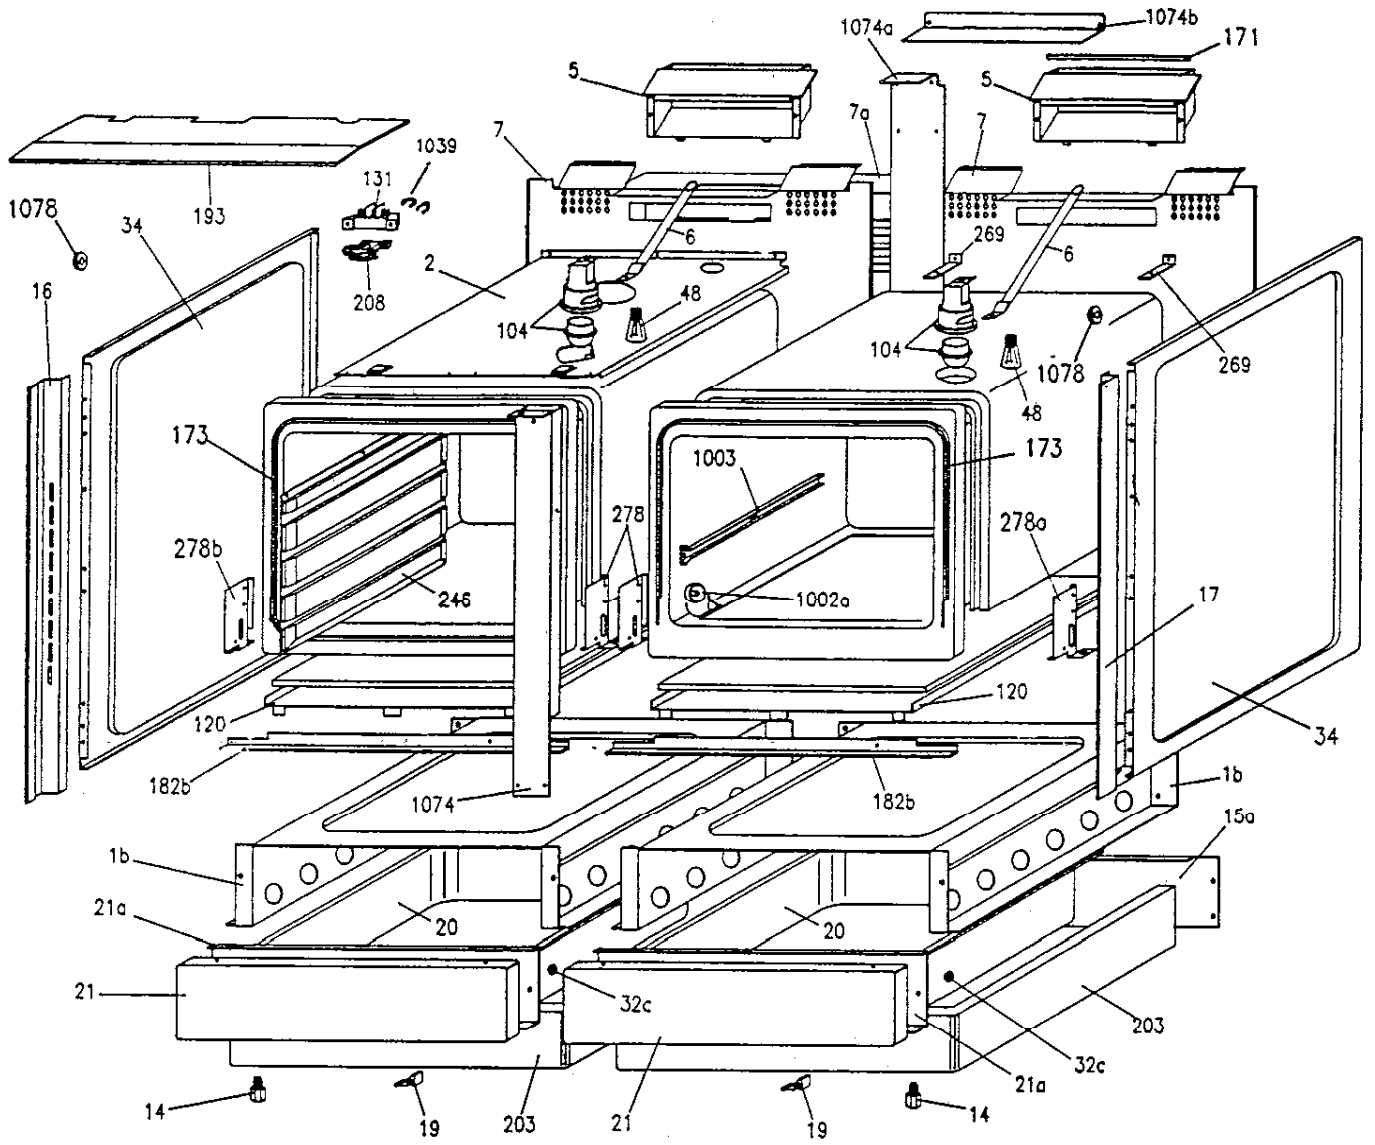

Assistenza Tecnica After Sales Service Service Apres Vente Kundendienst Servicio Post-Venta

ROSIERES 

CUISINIÈRES / TRIO

39353339 4040DBDEF

Service Manual

**Mod: 39353339 4040DBDEF 9905 (27/01/1999)**

Ref.	Descrizione - Description - Beschreibung - Descripcion	Ricambio Part No. Piece E-Teil Pieza	Inizio Beginning Debut Begin Inicio	Fine Ending Fin End Fin
1b	Carcasse four chauff.plats	93630267		
2	Revetement four	93660926		
5	Decharge gaz	93631158		
6a	Cheminee complete - DR.	93675957		
6b	Cheminee complete - GA.	93676302		
7a	Protection posterieure	93629327		
7c	Paroi isolante poster.-DR	93682367		
7d	Paroi isolante poster.-GA	93682359		
12	Bordure superieure	93660082		
14	Pied complete	93626364		
15a	Socle posterieure	93630291		
16	Extremite laterale gauche	93646164		
17	Extremite laterale droite	93646172		
19	Patin glissiere tiroir	93631125		
20	Tiroir chauffage plats	93627834		
21a	Contreporte chauffe-plat	93616639		
21h	Porte chauffe-plat - DR.	93668291		
21i	Porte chauffe-plat - GA.	93658706		
24	Tablette four	93710887		
24e	Tablette four -G	93594422		
25c	Grille supp.tablette four	93768364		
25f	Grille four - DR	93633980		
26b	Bordure infer.piece fron.	93660991		
31a	Tableau de bord en metal	93906741		
32c	Pare-chocs caoutchouc	93387975		
34	Panneau lateral emaille'	93658748		
35	Extrem.lat.DR pour rebord	93660272		
36	Extrem.lat.GA pour rebord	93660264		
37	Rebord	93660959		
39	Table travail emaille	93700888		
39g	Bordure lat.droi.p.table	93661627		