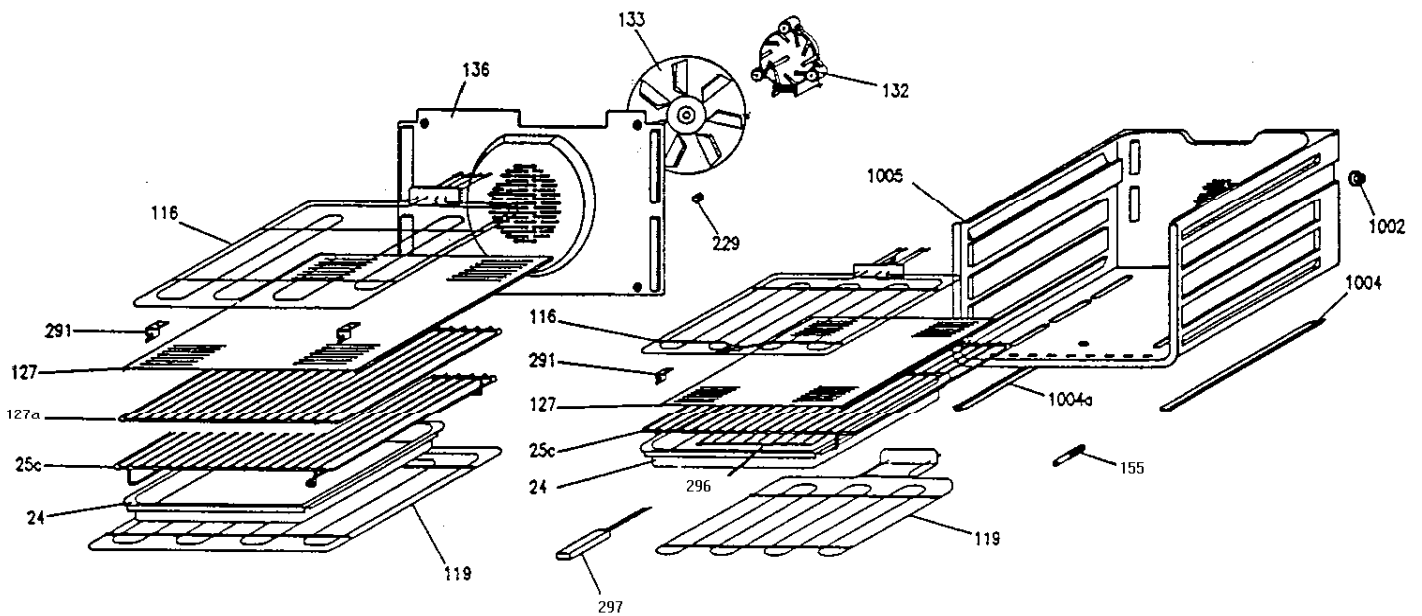

Assistenza Tecnica After Sales Service Service Apres Vente Kundendienst Servicio Post-Venta

ROSIERES 

CUISINIÈRES / TRIO

39353339 4040DBDEF

Service Manual

**Mod: 39353339 4040DBDEF 9905 (27/01/1999)**

Ref.	Descrizione - Description - Beschreibung - Descripcion	Ricambio Part No. Piece E-Teil Pieza	Inizio Beginning Debut Begin Inicio	Fine Ending Fin End Fin
1b	Carcasse four chauff.plats	93630267		
2	Revetement four	93660926		
5	Decharge gaz	93631158		
6a	Cheminee complete - DR.	93675957		
6b	Cheminee complete - GA.	93676302		
7a	Protection posterieure	93629327		
7c	Paroi isolante poster.-DR	93682367		
7d	Paroi isolante poster.-GA	93682359		
12	Bordure superieure	93660082		
14	Pied complete	93626364		
15a	Socle posterieure	93630291		
16	Extremite laterale gauche	93646164		
17	Extremite laterale droite	93646172		
19	Patin glissiere tiroir	93631125		
20	Tiroir chauffage plats	93627834		
21a	Contreporte chauffe-plat	93616639		
21h	Porte chauffe-plat - DR.	93668291		
21i	Porte chauffe-plat - GA.	93658706		
24	Tablette four	93710887		
24e	Tablette four -G	93594422		
25c	Grille supp.tablette four	93768364		
25f	Grille four - DR	93633980		
26b	Bordure infer.piece fron.	93660991		
31a	Tableau de bord en metal	93906741		
32c	Pare-chocs caoutchouc	93387975		
34	Panneau lateral emaille'	93658748		
35	Extrem.lat.DR pour rebord	93660272		
36	Extrem.lat.GA pour rebord	93660264		
37	Rebord	93660959		
39	Table travail emaille	93700888		
39g	Bordure lat.droi.p.table	93661627		