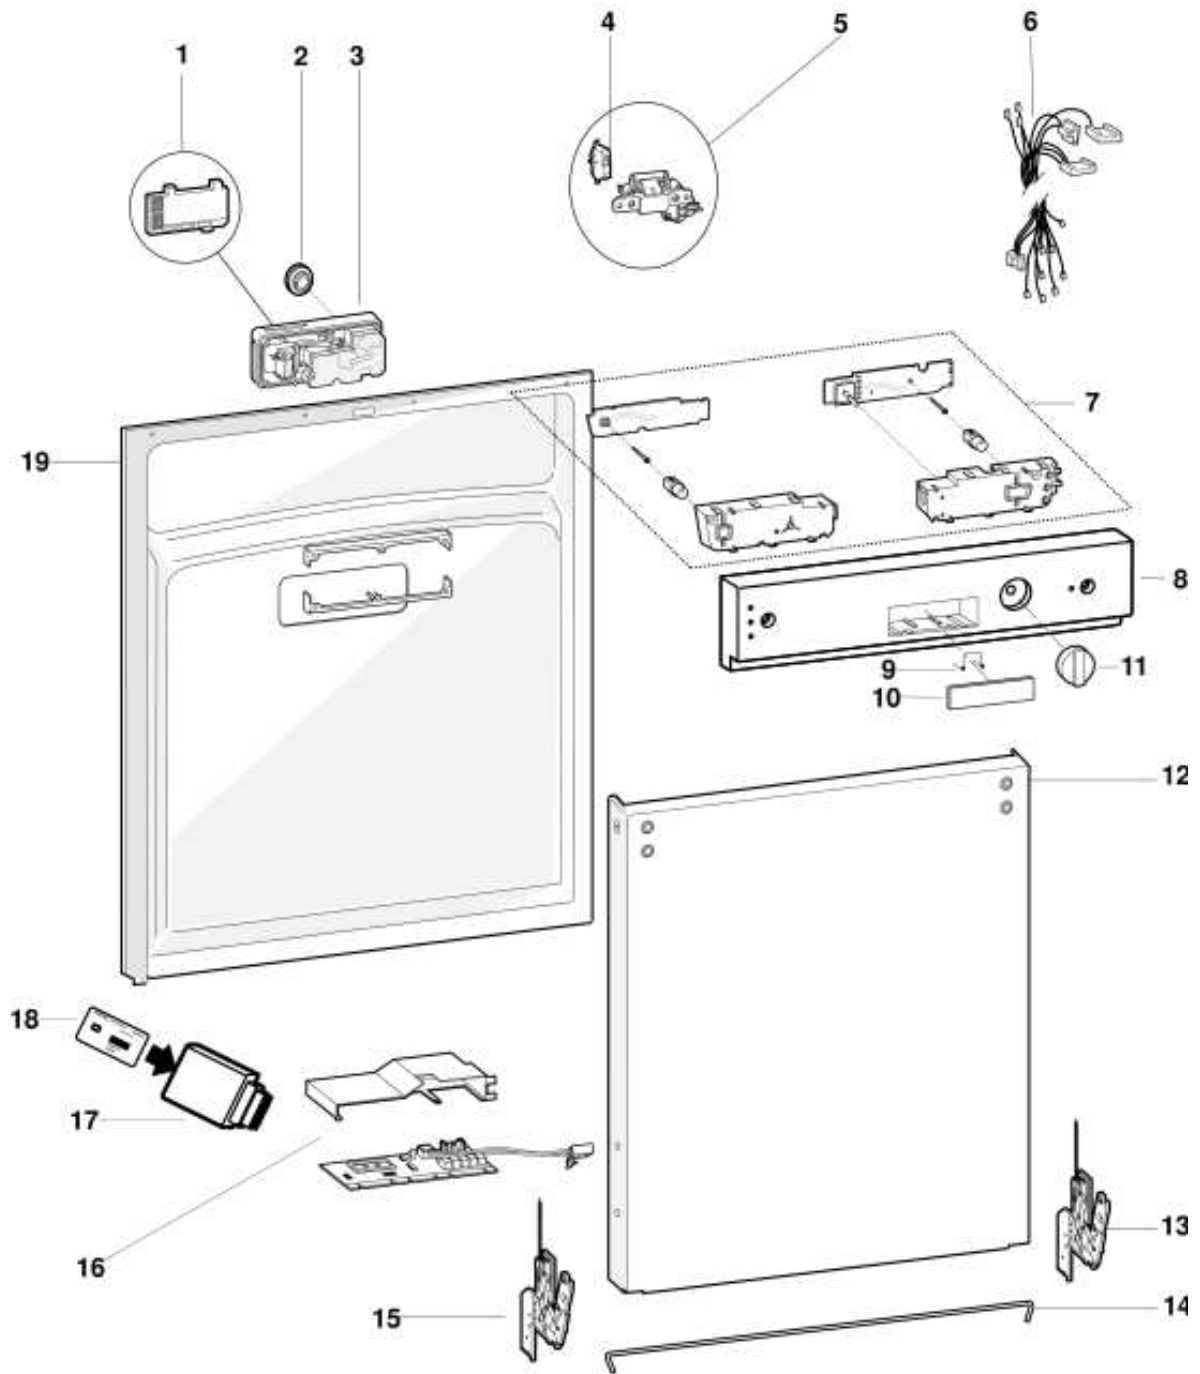

2270330

Vue éclatée

2270330

2270330
détachées

Liste de pièces

Repè	Code SAV	De S/N	À S/N	Remplacem	Description	Notice	Code
002	C00051755				kit 2 bouchons blancs		
003	C00144172				electroc.deter.(no lampe rinc.-		
004	C00118781				micro-interrupteur de porte		
005	C00118765				fermeture porte evo3		
006	C00256982				cablage dea601-reed de sel		
006	C00256983				cablage dea601 ev1-rig-iaqs-t		
006	C00256985				cablage dea601-pressostat-		
006	C00256988				cablage dea601-alimentation		
006	C00256990				cablage carte tableau de bord-reed		
006	C00256993				cablage dea601-elect.deter.-carte		
006	C00256995				cablage porte interieure-charniere		
006	C00256996				cablage dea601-fermeture porte		
006	C00260834				cablage dea601-pompe vid-		
007	C00266278				interface a manette + led (inox)		
009	C00094966				ressort porte lvs		
010	C00113004				portillon tableau de bord inox		
011	C00195192				bouton gris vesmalit		
012	C00256855				porte zinc 60cm		
013	C00256540				article charniere droite		
014	C00257101				fil charniere 60cm eos		
015	C00256541				article charniere gauche		
016	C00261863				module dea 601 synchronous		
017	C00252539			1 x C00263927	smart reader for card 8kb		
018	C00265929				card lfs215awh/ha 8kblvs sw		
019	C00256831				ensemble porte interieure l.i. eos		
099	C00060102				listel tableau de bord gris		
099	C00094120				vis contre porte/tableau de bord		
099	C00096977				kit installation 60cm (velcro)		
099	C00257104				couvre bord