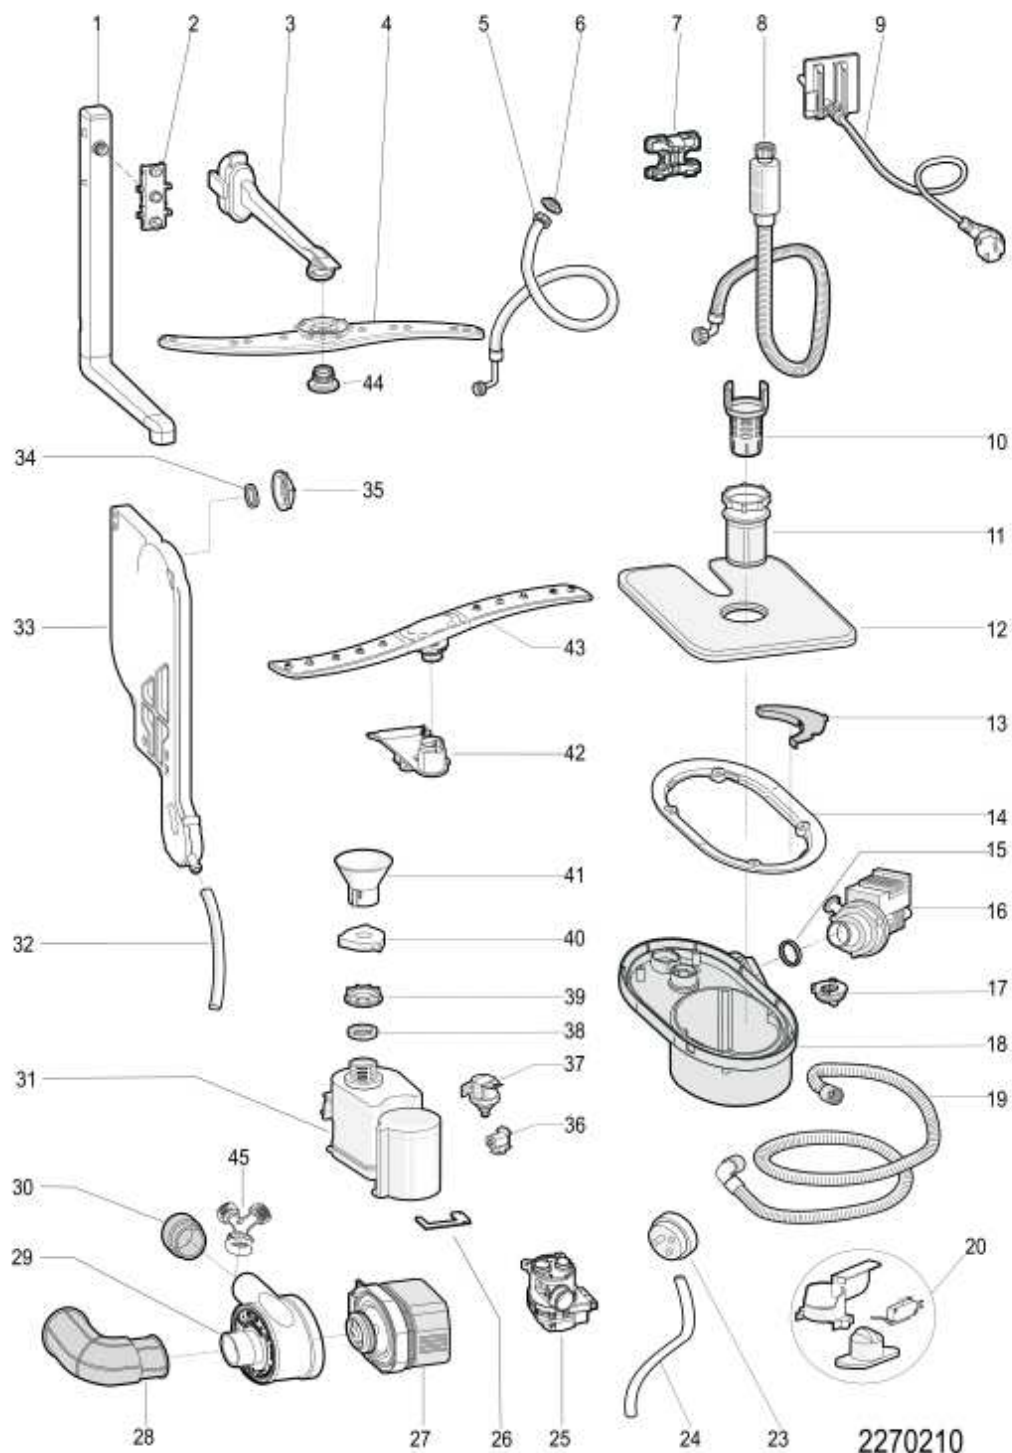

2270210

Vue éclatée

2270210
détachées

Liste de pièces

Repè	Code SAV	De S/N	À S/N	Remplacem	Description	Notice	Code
001	C00256576				tuyau alimentation bras superieur		
002	C00256875				enveloppe guide panier		
003	C00256574				conduit interieur		
004	C00256575				groupe bras de lavage superieur		
007	C00256552		90904...		support tuyau 60cm		
007	C00275963	90905...			support tuyau 45-60cm		
008	C00256554				tuyau dispositif antidebordement		
009	C00256534				cable alimentation schuko		
010	C00256572				filtre central		
011	C00256571				microfiltre		
012	C00256573				filtre vidange inox 60cm		
013	C00256556				canalisation		
014	C00256579				frette de fixation puisard		
016	C00256542			1 x C00272301	pompe vidange		
018	C00257097				flap puits lavage		
018	C00257321				puits lavage		
019	C00256559		90904...		tuyau de vidange lvs eos 60cm		
019	C00273284	90905...			tuyau de vidange 45-60cm		
020	C00264367				dispositif antidebordement 60cm		
023	C00256536				pressostat 85/65		
024	C00256535				tuyau pressostat		
027	C00256523				electro-pompe 230v + joint		
028	C00257323				manchon puits-pompe lavage		
029	C00256526				resistance 29.2ohm + joint		
031	C00256548				adoucisseur		
032	C00256558				durite adoucisseur/puits lavage		
033	C00256546				cuve arrivee d eau + turbine		
035	C00256547				ecrou corps passage air		
038	C00256549				joint bague bac sel		
039	C00256543				bague bac sel		
040	C00256550				bouchon bac sel		
041	C00005819				entonnoir sel		
042	C00256577				support collecteur inferieur 60cm		
043	C00256578				bras de lavage inferieur		
044	C00256830				bague bras de lavage superieur