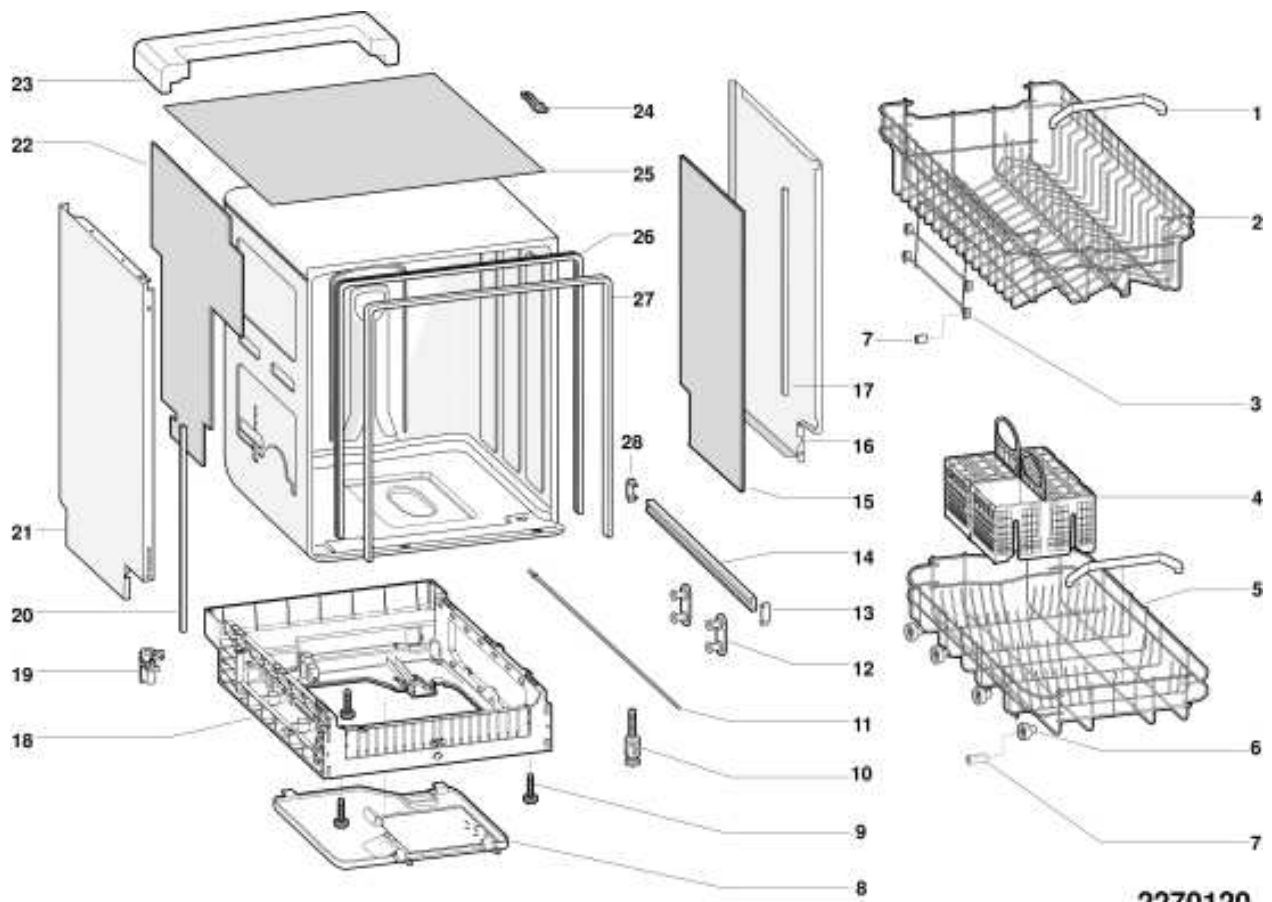

2270120

Vue éclatée

2270120

2270120
détachées

Liste de pièces

Repè	Code SAV	De S/N	À S/N	Remplacem	Description	Notice	Code
002	C00256860				basculant panier superieur gris		
002	C00257372				panier superieur noclik/clak gris		
003	C00094191			1 x C00109840	roulette panier superieur evo3		
004	C00257140				panier porte couverts gris		
005	C00257373				panier inferieur gris		
006	C00260820				roulette panier inferieur		
007	C00257142				axe roulette panier		
008	C00256568				bac fond de cuve 60cm		
009	C00256563				pied plastique		
010	C00256565				ensemble reglage pied		
011	C00256564				ensemble tirant reglage pied		
012	C00256828				support coulisse superieure		
013	C00256874				butoir avant de panier		
016	C00256853			1 x C00259833	cote gauche zinc		
018	C00256561				socle + pied (b.i.)		
019	C00257123				filtre anti-parasites		
021	C00256852			1 x C00259833	cote gauche zinc		
022	C00256530				insonorisation sx+dx+top		
023	C00256569				traverse arriere superieure		
024	C00256872				support blocage balancier		
026	C00256570				joint de porte 60cm eos		
028	C00256873				butoir arriere de panier		
099	C00036547				film anti-condensation		
099	C00256553				bouchon meuble hardware		
099	C00260213				corniere fixage sx		
099	C00260214				corniere fixage dx