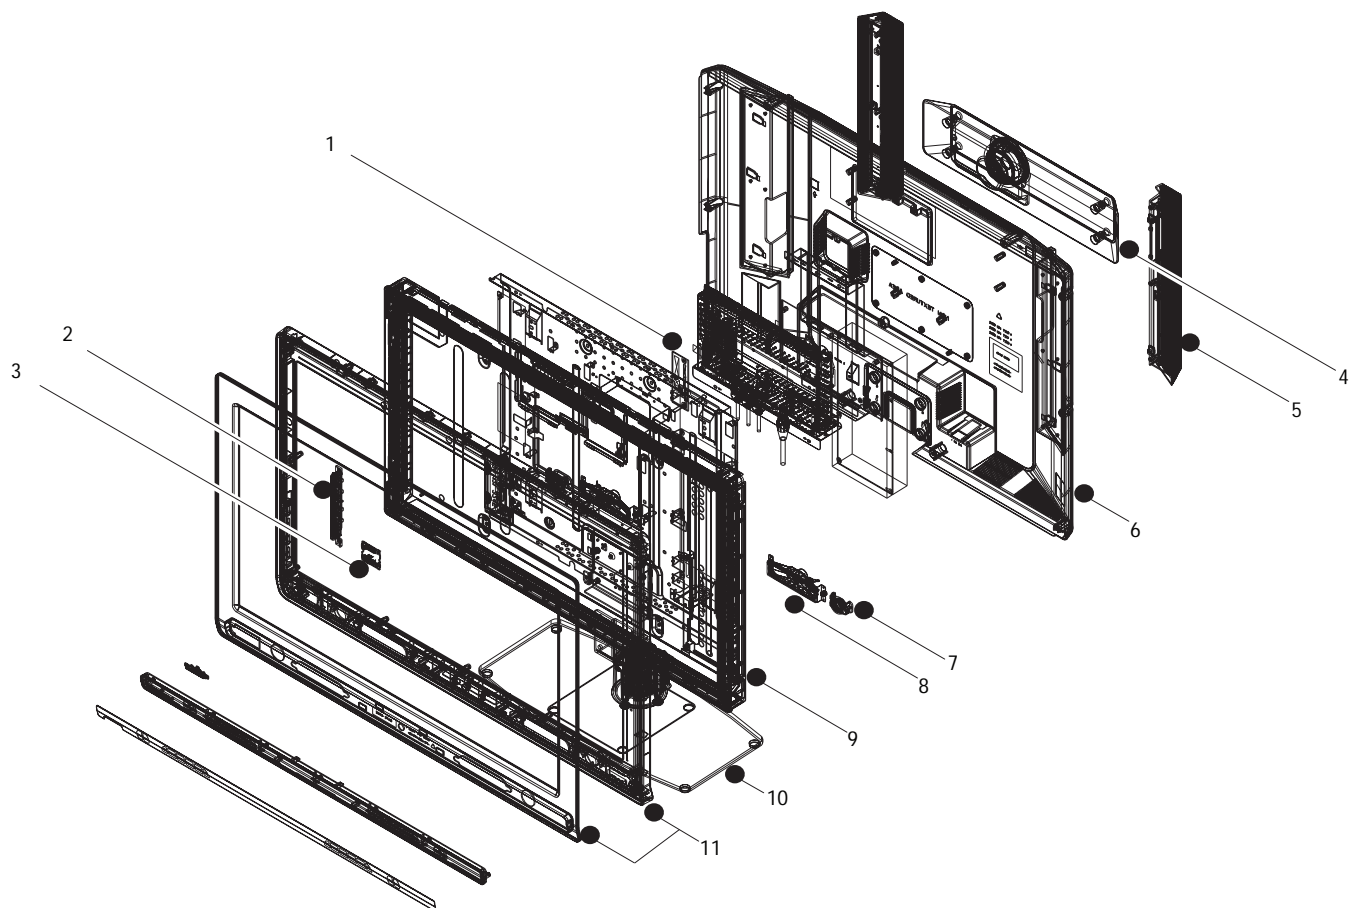

Service
Service
Service

32PFL7762D/05
32PFL7762D/12
32PFL7772D/12
32PFL7782D/05
32PFL7782D/12
32PFL7962D/05
32PFL7962D/12

Styling Sheet

Supernova 32" LCD				32PFL7762D/05	32PFL7762D/12	32PFL7772D/12	32PFL7782D/05	32PFL7782D/12	32PFL7962D/05	32PFL7962D/12
Pos. Nr.	Item number	12NC	Material description							
1	0006	3139 268 86261	Cabinet 32"	x	x					
1	0006	3139 268 86401	Cabinet 32"						x	x
1	0006	3139 268 86841	Cabinet 32"					x		
1	0006	3139 268 86842	Cabinet 32"				x			
1	0006	3139 268 86932	Cabinet 32"			x				
2	0260	3139 187 58081	Stand S-nova 32"	x	x				x	x
2	0260	3139 187 58082	Stand S-nova 32"			x				
2	0260	3139 187 59891	Stand S-nova 32"					x		
2	0260	3139 187 59892	Stand S-nova 32"				x			
3	1004	9322 248 65682	Display LCD V315B1-L05 (CMOP)	x	x	x	x	x	x	x
4	5213	2422 264 00639	Loudspeaker 12R 10W fullrange	x	x	x	x	x	x	x
5	5215	2422 264 00642	Loudspeaker 12R 10W tweeter	x	x	x	x	x	x	x
6	0011	3139 268 86131	Back cover 32"	x	x				x	x
6	0011	3139 268 86141	Back cover 32"						x	x
6	0011	3139 268 86861	Back cover 32"					x		
6	0011	3139 268 86863	Back cover 32"			x	x			
7	1175	3139 268 53751	Module ambilight 3 LED based						x	x
8	5226	2422 264 00641	Loudspeaker Woofer 24R 15W	x	x	x	x	x	x	x
9	0023	3139 124 72151	Side AV bracket external	x	x	x	x	x	x	x
10	0025	3139 178 17781	Control Knob	x	x	x	x	x	x	x
10	1114	3139 268 05921	Keyboard control	x	x	x	x	x	x	x
11	0179	3139 124 72031	IR Len	x	x	x	x	x	x	x
	0237	3139 187 58531	Bottom shielding	x	x	x			x	x
	8R01	3139 171 00461	LVDS cable 41P/180/30P FI-X FR	x	x				x	x
	8R01	3139 171 00471	LVDS cable 41P/185/30P FI-X FR			x	x	x		
	8191	4622 001 50945	Mainscord IEC		x	x		x		x
	8192	4622 004 00393	Mainscord UK	x			x		x	
	0121	3139 123 11761	Microfiber Cloth	x	x		x	x	x	x
	1005	3139 128 78452	Power supply unit Delta	x	x	x	x	x	x	x
	1085	3139 238 15651	Remote control RC2034312/01	x	x				x	x
	1085	3139 238 15911	Remote control RC2034314			x	x	x		
	0259	3139 128 79131	Screwbag	x	x	x	x	x	x	x
	0233	3139 187 58541	Top shielding	x	x	x			x	x