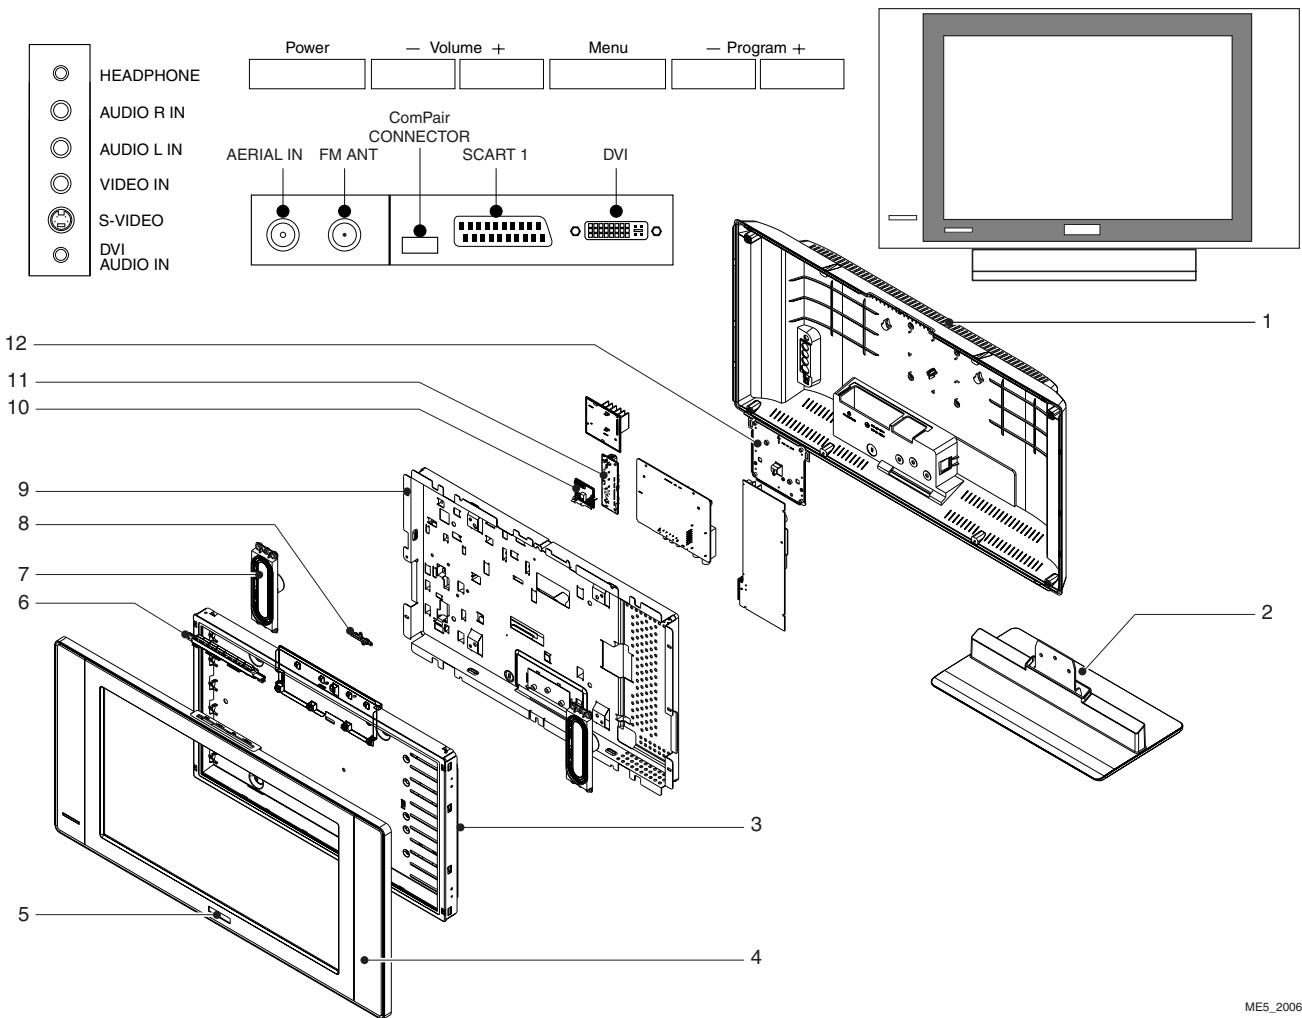

Service
Service
Service

26PF5320/10
26PF5520D/10
32PF5520D/10
32PF7320/10
32PF7520D/10

Styling Sheet

ME5_2006_08_A_IM.eps
240206

Mechanical Parts List

ME5 Styling (16:9)				26PF5320/10	26PF5520D/10	32PF5520D/10	32PF7320/10	32PF7520D/10
1	0933	3111 257 61131	Rear cover 26"	x				
1	0933	3111 257 61141	Rear cover 26" IDTV		x			
1	0008	3139 124 62511	Rear cover 32"			x	x	x
2	0212	3139 128 77501	Stand	x	x	x	x	x
3	1099	9322 221 01682	Display 26" LC260WX2-SL01	x	x			
3	1099	9322 217 44682	Display 32" LC320W01-A6K1-F13			x	x	x
4	0931	3111 257 61371	Cabinet 26"	x				
4	0931	3111 257 61112	Cabinet 26" IDTV		x			
4	0002	3139 177 87551	Cabinet 32"			x	x	x
5	0050	3139 120 01831	Wordmark		x			
5	0050	3139 120 01731	Wordmark			x	x	
5	0050	3139 120 01861	Wordmark					x
6	1114	3139 188 89031	Control knobs	x	x	x	x	x
7	5213	2422 264 00536	Loudspeaker 8W 5W	x	x			
7	5213	2422 264 00537	Loudspeaker 4W 15W			x	x	x
8	1112	3139 188 89041	IR	x		x	x	x
8	0041	3139 124 62171	Lens			x	x	x
9	0935	3111 257 61181	Metal frame		x			
9	0012	3139 177 87561	Metal frame					x
10	0006	3139 177 91371	D front			x	x	
10	0006	3139 177 88542	D front					x
11	1116	3139 188 89021	Side AV	x	x	x	x	x
12	0936	3111 257 61651	Vesa plate		x			
	8187	9965 000 07586	Mains cord	x	x	x	x	x
	8188	2422 070 98151	Mains cord	x	x	x	x	x
	0188	3139 124 62521	IDTV bracket		x	x	x	x
	1910	3139 238 10301	Remote control RC4343/01			x	x	x