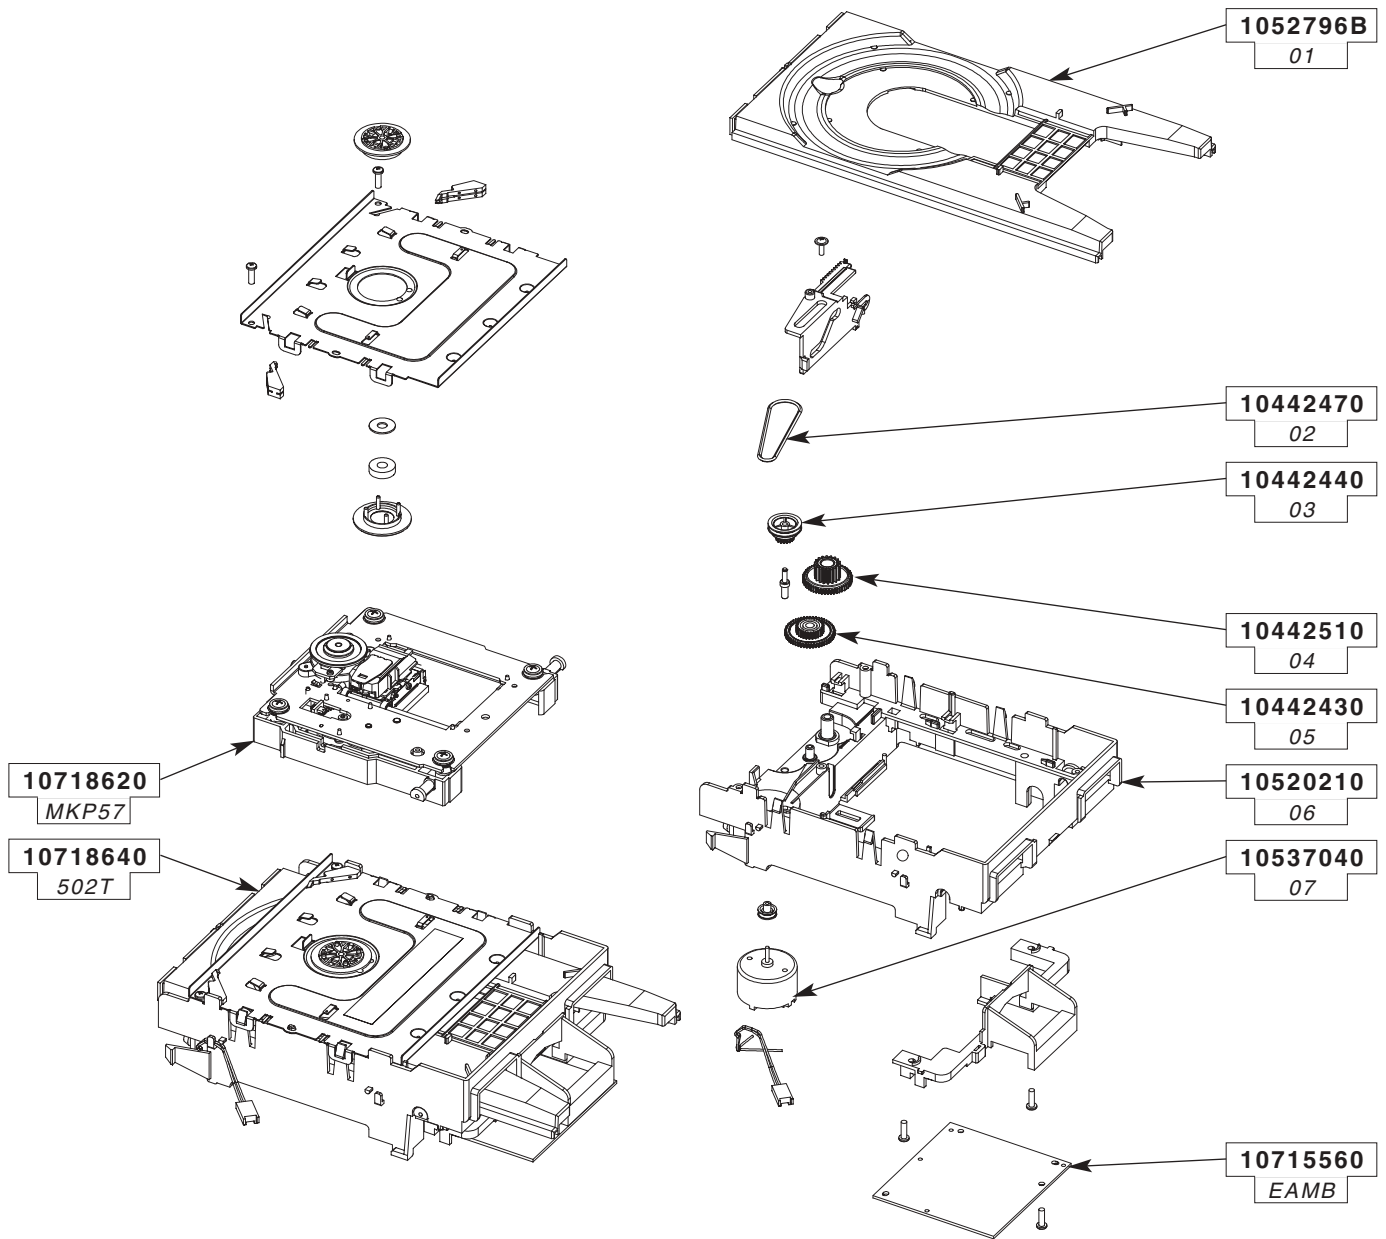

**OPTICAL PLAYER / LECTEUR OPTIQUE / OPTISCHES LESESYSTEM /
ASSIEME OTTICA / MECANISMO OPTICO**

21CT180S

4/4

The description and characteristics given here are of informative significance only, and non committal. To keep up the high quality of our products, we reserve the right to make any changes or improvement without previous notice. • Les descriptions et caractéristiques figurant sur ce document sont données à titre d'information et non d'engagement. En effet, soucieux de la qualité de nos produits, nous nous réservons le droit d'effectuer, sans préavis, toute modification ou amélioration. • Die Beschreibungen und Daten in dieser Anleitung dienen nur zur Information und sind nicht bindend. Um die Qualität unserer Produkte ständig zu verbessern, behalten wir uns das Recht auf Änderungen vor. • Le descrizioni e le caratteristiche date su questo documento sono fornite a semplice titolo informativo e senza impegno. Ci riserviamo il diritto di eseguire, senza preavviso, qualsiasi modifica o miglioramento. • Las descripciones y características que figuran en este documento se dan a título de información y no de compromiso. En efecto, en bien de la calidad de nuestros productos, nos reservamos el derecho de efectuar, sin previo aviso, cualquier modificación o mejora.