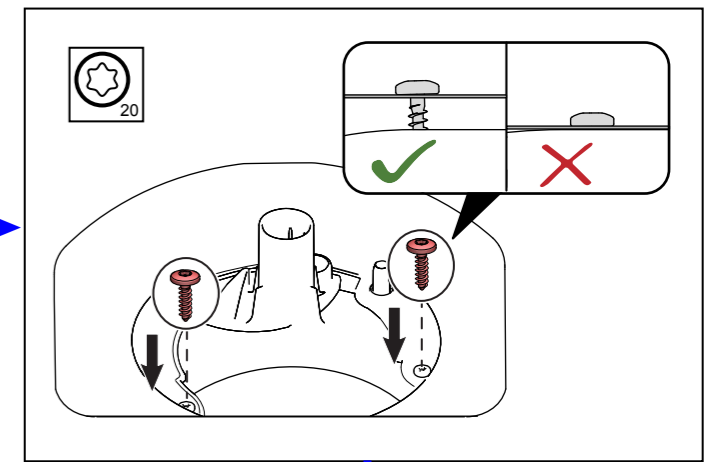

Ersatzteilinformation  
Sparepart information

9001037576  
06.12.2017

#12005744

x1 x1 x4

R

#00340007

Torx T20

DE  
 Dieses Ersatzteil darf nur durch qualifiziertes und unterwiesenes Fachpersonal (Elektrofachkraft) eingebaut werden. Durch eine nicht fachmännische Reparatur kann die einwandfreie Funktion sowie die Sicherheit des Gerätes beeinträchtigt werden, woraus erhebliche Gefahren für Leib und Leben entstehen können. Wir haften nicht für Schäden aus unsachgemäßem Einbau durch Dritte. Für Reparaturen an Hausgeräten gelten die anerkannten Regeln der Technik. Sofern zusätzliche landesspezifischen Anforderungen und Vorschriften existieren, müssen diese beachtet werden. In Zweifelsfällen wenden Sie sich bitte an unseren Werkskundendienst.

EN  
 This spare part may be assembled by qualified and instructed specialized personnel (electricians) only. The proper function and the safety of the appliance can be affected by an improper repair and even serious threats to life or physical condition may arise. We are not liable for damages caused by the improper use of third persons. For repairs on domestic appliances the approved technical regulations are applied. Any existing additional country-specific requirements and regulations must be observed. In case of doubt please contact our factory own customer service.