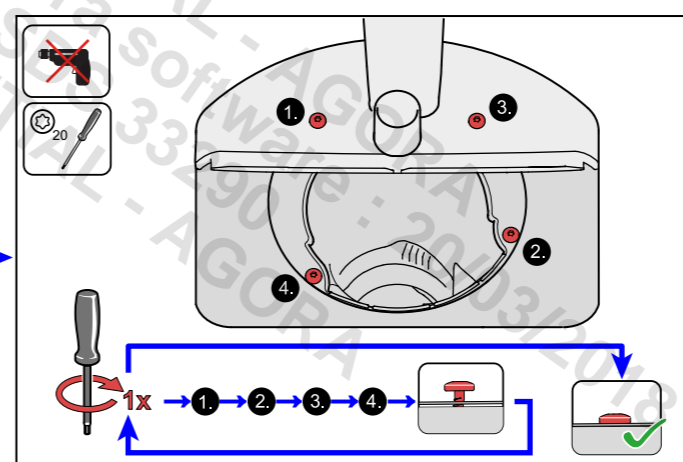

Ersatzteilinformation  
Sparepart information

9001037576  
06.12.2017

#12005744

x1 x1 x4

R

#00340007

Torx T20

DE  
 Dieses Ersatzteil darf nur durch qualifiziertes und unterwiesenes Fachpersonal (Elektrofachkraft) eingebaut werden. Durch eine nicht fachmännische Reparatur kann die einwandfreie Funktion sowie die Sicherheit des Gerätes beeinträchtigt werden, woraus erhebliche Gefahren für Leib und Leben entstehen können. Wir haften nicht für Schäden aus unsachgemäßem Einbau durch Dritte. Für Reparaturen an Hausgeräten gelten die anerkannten Regeln der Technik. Sofern zusätzliche landesspezifischen Anforderungen und Vorschriften existieren, müssen diese beachtet werden. In Zweifelsfällen wenden Sie sich bitte an unseren Werkskundendienst.