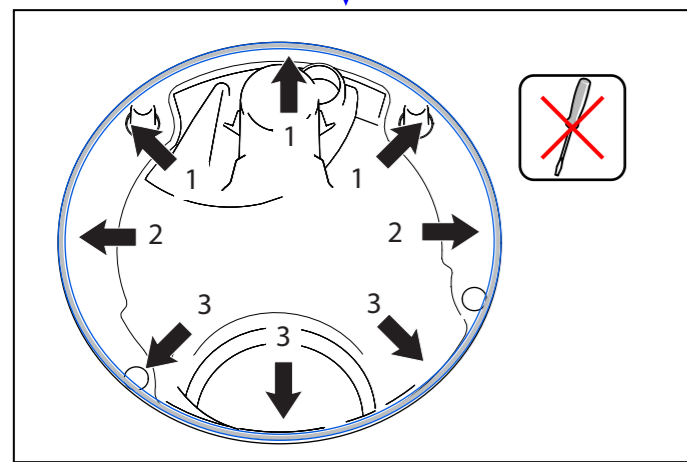

Ersatzteilinformation  
Sparepart information

9001037576  
06.12.2017

#12005744

x1 x1 x4

R

#00340007

Torx T20

DE  
 Dieses Ersatzteil darf nur durch qualifiziertes und unterwiesenes Fachpersonal (Elektrofachkraft) eingebaut werden. Durch eine nicht fachmännische Reparatur kann die einwandfreie Funktion sowie die Sicherheit des Gerätes beeinträchtigt werden, woraus erhebliche Gefahren für Leib und Leben entstehen können. Wir haften nicht für Schäden aus unsachgemäßem Einbau durch Dritte. Für Reparaturen an Hausgeräten gelten die anerkannten Regeln der Technik. Sofern zusätzliche landesspezifischen Anforderungen und Vorschriften existieren, müssen diese beachtet werden. In Zweifelsfällen wenden Sie sich bitte an unseren Werkskundendienst.