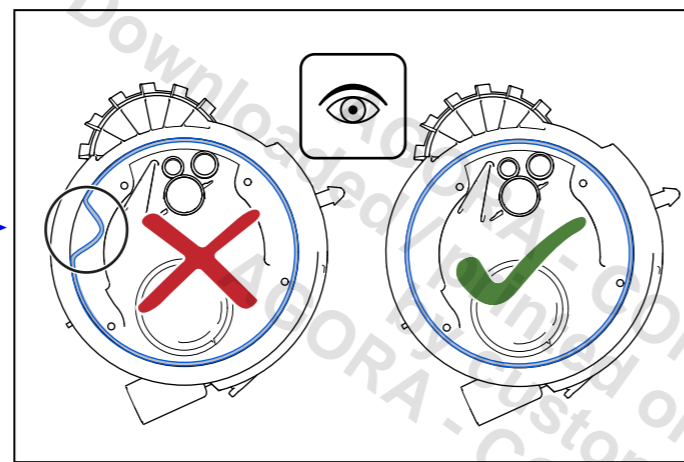

Ersatzteilinformation  
Sparepart information

9001037576  
06.12.2017

#12005744

x1 x1 x4

R

#00340007

Torx T20

DE  
 Dieses Ersatzteil darf nur durch qualifiziertes und unterwiesenes Fachpersonal (Elektrofachkraft) eingebaut werden. Durch eine nicht fachmännische Reparatur kann die einwandfreie Funktion sowie die Sicherheit des Gerätes beeinträchtigt werden, woraus erhebliche Gefahren für Leib und Leben entstehen können. Wir haften nicht für Schäden aus unsachgemäßem Einbau durch Dritte. Für Reparaturen an Hausgeräten gelten die anerkannten Regeln der Technik. Sofern zusätzliche landesspezifischen Anforderungen und Vorschriften existieren, müssen diese beachtet werden. In Zweifelsfällen wenden Sie sich bitte an unseren Werkskundendienst.