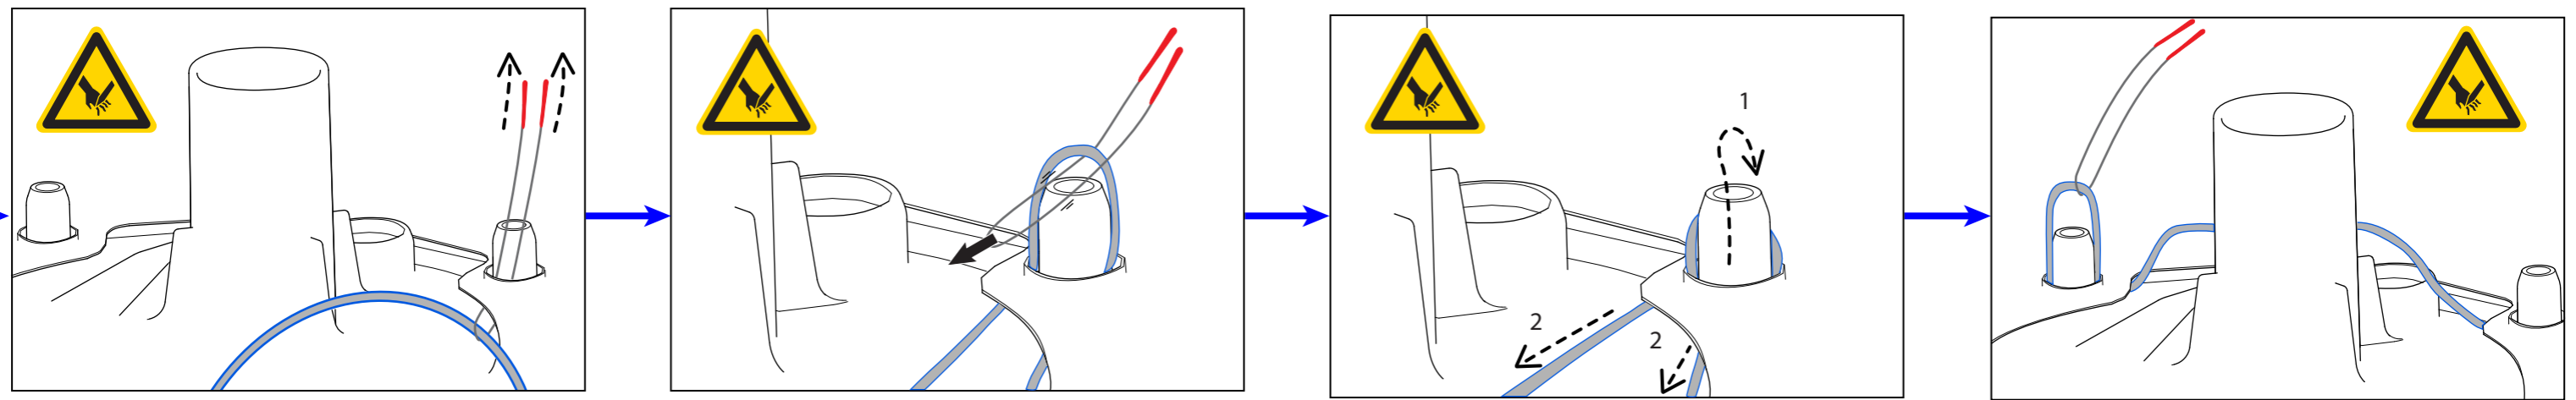

Ersatzteilinformation  
Sparepart information

9001037576  
06.12.2017

#12005744

x1 x1 x4

R

#00340007

Torx T20

DE  
 Dieses Ersatzteil darf nur durch qualifiziertes und unterwiesenes Fachpersonal (Elektrofachkraft) eingebaut werden. Durch eine nicht fachmännische Reparatur kann die einwandfreie Funktion sowie die Sicherheit des Gerätes beeinträchtigt werden, woraus erhebliche Gefahren für Leib und Leben entstehen können. Wir haften nicht für Schäden aus unsachgemäßem Einbau durch Dritte. Für Reparaturen an Hausgeräten gelten die anerkannten Regeln der Technik. Sofern zusätzliche landesspezifischen Anforderungen und Vorschriften existieren, müssen diese beachtet werden. In Zweifelsfällen wenden Sie sich bitte an unseren Werkskundendienst.

EN  
 This spare part may be assembled by qualified and instructed specialized personnel (electricians) only. The proper function and the safety of the appliance can be affected by an improper repair and even serious threats to life or physical condition may arise. We are not liable for damages caused by the improper use of third persons. For repairs on domestic appliances the approved technical regulations are applied. Any existing additional country-specific requirements and regulations must be observed. In case of doubt please contact our factory own customer service.