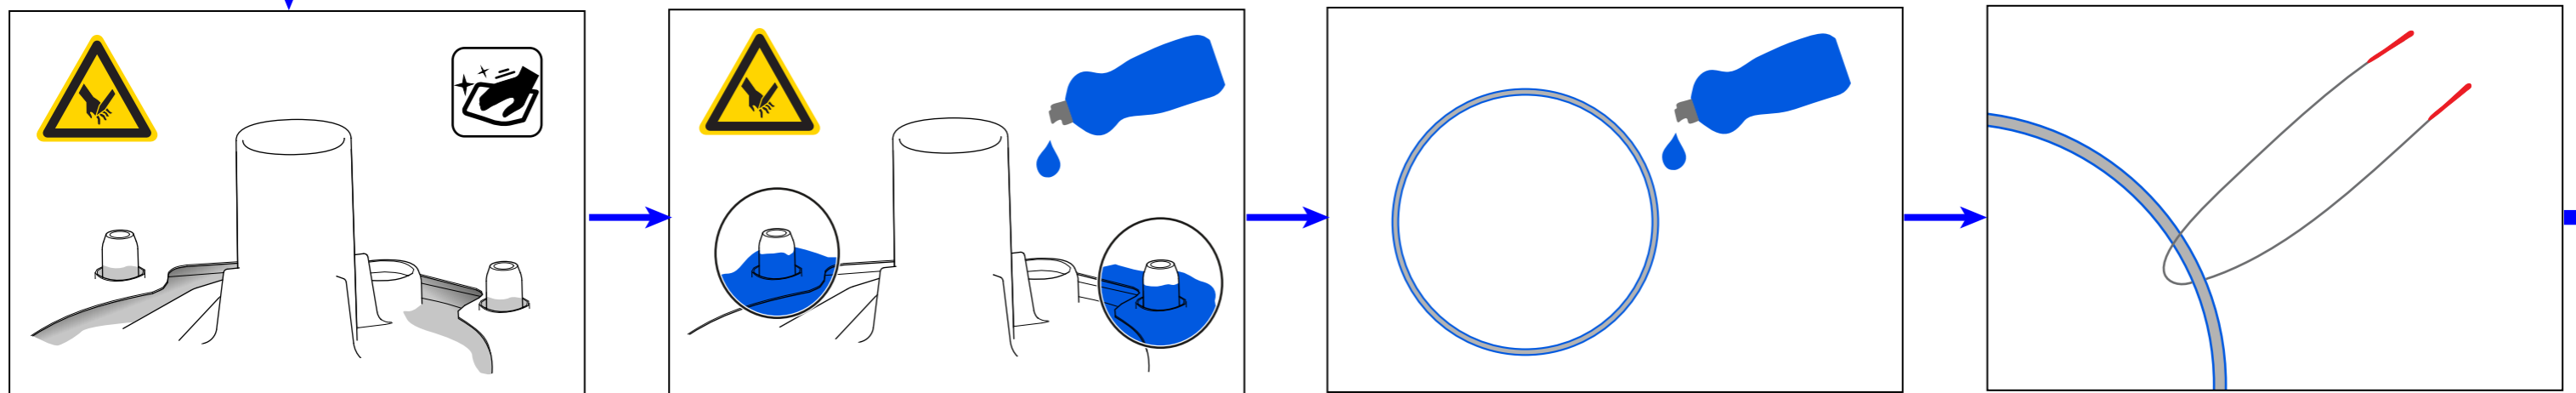

Ersatzteilinformation  
Sparepart information

9001037576  
06.12.2017

#12005744

x1 x1 x4

R

#00340007

Torx T20

DE  
 Dieses Ersatzteil darf nur durch qualifiziertes und unterwiesenes Fachpersonal (Elektrofachkraft) eingebaut werden. Durch eine nicht fachmännische Reparatur kann die einwandfreie Funktion sowie die Sicherheit des Gerätes beeinträchtigt werden, woraus erhebliche Gefahren für Leib und Leben entstehen können. Wir haften nicht für Schäden aus unsachgemäßem Einbau durch Dritte. Für Reparaturen an Hausgeräten gelten die anerkannten Regeln der Technik. Sofern zusätzliche landesspezifischen Anforderungen und Vorschriften existieren, müssen diese beachtet werden. In Zweifelsfällen wenden Sie sich bitte an unseren Werkskundendienst.