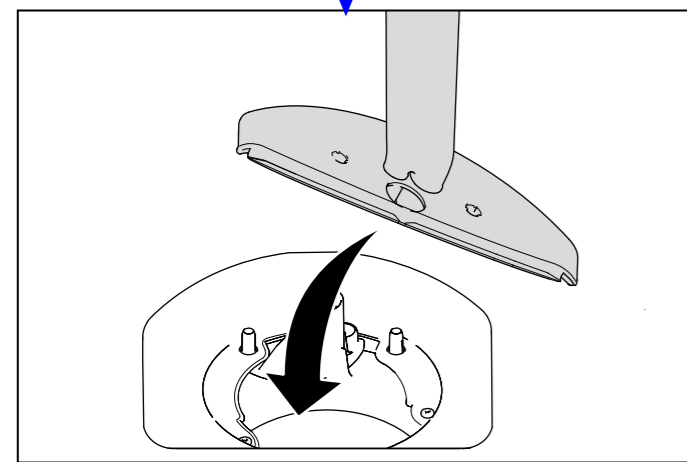

Ersatzteilinformation  
Sparepart information

9001037576  
06.12.2017

#12005744

x1 x1 x4

R

#00340007

Torx T20

DE  
 Dieses Ersatzteil darf nur durch qualifiziertes und unterwiesenes Fachpersonal (Elektrofachkraft) eingebaut werden. Durch eine nicht fachmännische Reparatur kann die einwandfreie Funktion sowie die Sicherheit des Gerätes beeinträchtigt werden, woraus erhebliche Gefahren für Leib und Leben entstehen können. Wir haften nicht für Schäden aus unsachgemäßem Einbau durch Dritte. Für Reparaturen an Hausgeräten gelten die anerkannten Regeln der Technik. Sofern zusätzliche landesspezifischen Anforderungen und Vorschriften existieren, müssen diese beachtet werden. In Zweifelsfällen wenden Sie sich bitte an unseren Werkskundendienst.