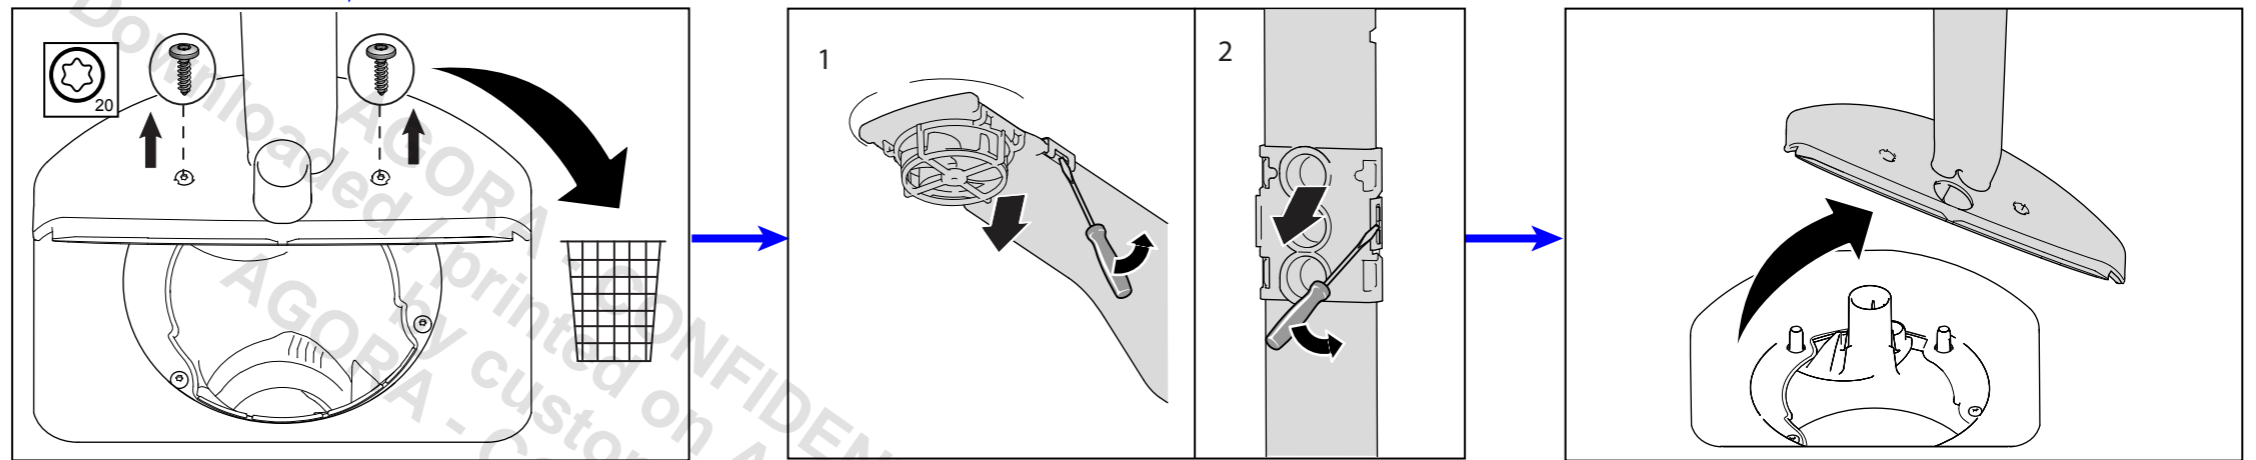

Ersatzteilinformation  
Sparepart information

9001037576  
06.12.2017

#12005744

x1 x1 x4

R

#00340007

Torx T20

DE  
 Dieses Ersatzteil darf nur durch qualifiziertes und unterwiesenes Fachpersonal (Elektrofachkraft) eingebaut werden. Durch eine nicht fachmännische Reparatur kann die einwandfreie Funktion sowie die Sicherheit des Gerätes beeinträchtigt werden, woraus erhebliche Gefahren für Leib und Leben entstehen können. Wir haften nicht für Schäden aus unsachgemäßem Einbau durch Dritte. Für Reparaturen an Hausgeräten gelten die anerkannten Regeln der Technik. Sofern zusätzliche landesspezifischen Anforderungen und Vorschriften existieren, müssen diese beachtet werden. In Zweifelsfällen wenden Sie sich bitte an unseren Werkskundendienst.