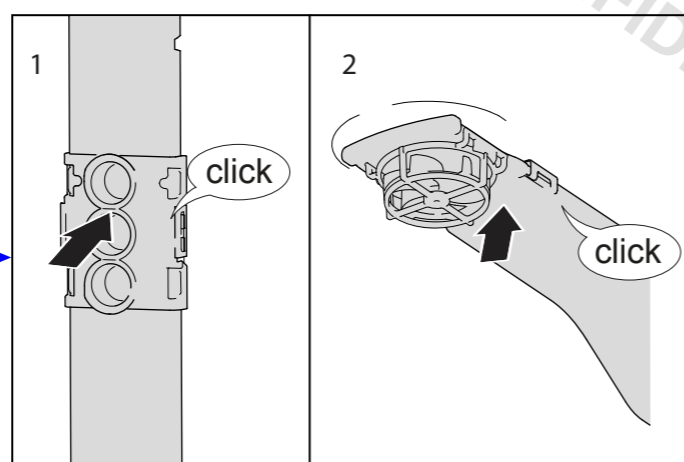

Ersatzteilinformation  
Sparepart information

9001037576  
06.12.2017

#12005744

x1 x1 x4

R

#00340007

Torx T20

DE  
 Dieses Ersatzteil darf nur durch qualifiziertes und unterwiesenes Fachpersonal (Elektrofachkraft) eingebaut werden. Durch eine nicht fachmännische Reparatur kann die einwandfreie Funktion sowie die Sicherheit des Gerätes beeinträchtigt werden, woraus erhebliche Gefahren für Leib und Leben entstehen können. Wir haften nicht für Schäden aus unsachgemäßem Einbau durch Dritte. Für Reparaturen an Hausgeräten gelten die anerkannten Regeln der Technik. Sofern zusätzliche landesspezifischen Anforderungen und Vorschriften existieren, müssen diese beachtet werden. In Zweifelsfällen wenden Sie sich bitte an unseren Werkskundendienst.