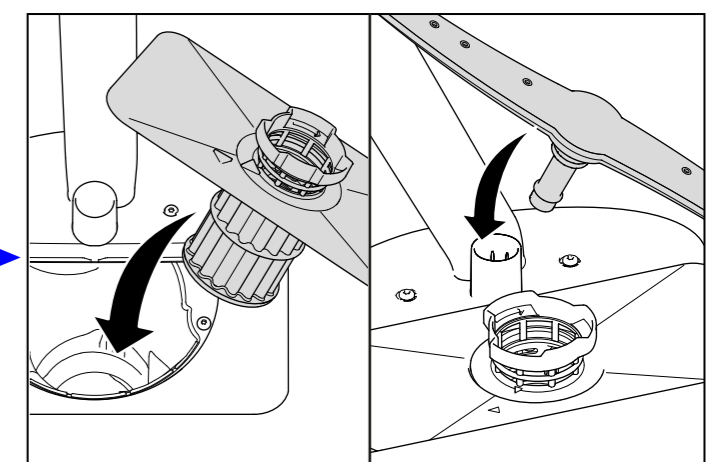

Ersatzteilinformation  
Sparepart information

9001037576  
06.12.2017

#12005744

x1 x1 x4

R

#00340007

Torx T20

DE  
 Dieses Ersatzteil darf nur durch qualifiziertes und unterwiesenes Fachpersonal (Elektrofachkraft) eingebaut werden. Durch eine nicht fachmännische Reparatur kann die einwandfreie Funktion sowie die Sicherheit des Gerätes beeinträchtigt werden, woraus erhebliche Gefahren für Leib und Leben entstehen können. Wir haften nicht für Schäden aus unsachgemäßem Einbau durch Dritte. Für Reparaturen an Hausgeräten gelten die anerkannten Regeln der Technik. Sofern zusätzliche landesspezifischen Anforderungen und Vorschriften existieren, müssen diese beachtet werden. In Zweifelsfällen wenden Sie sich bitte an unseren Werkskundendienst.