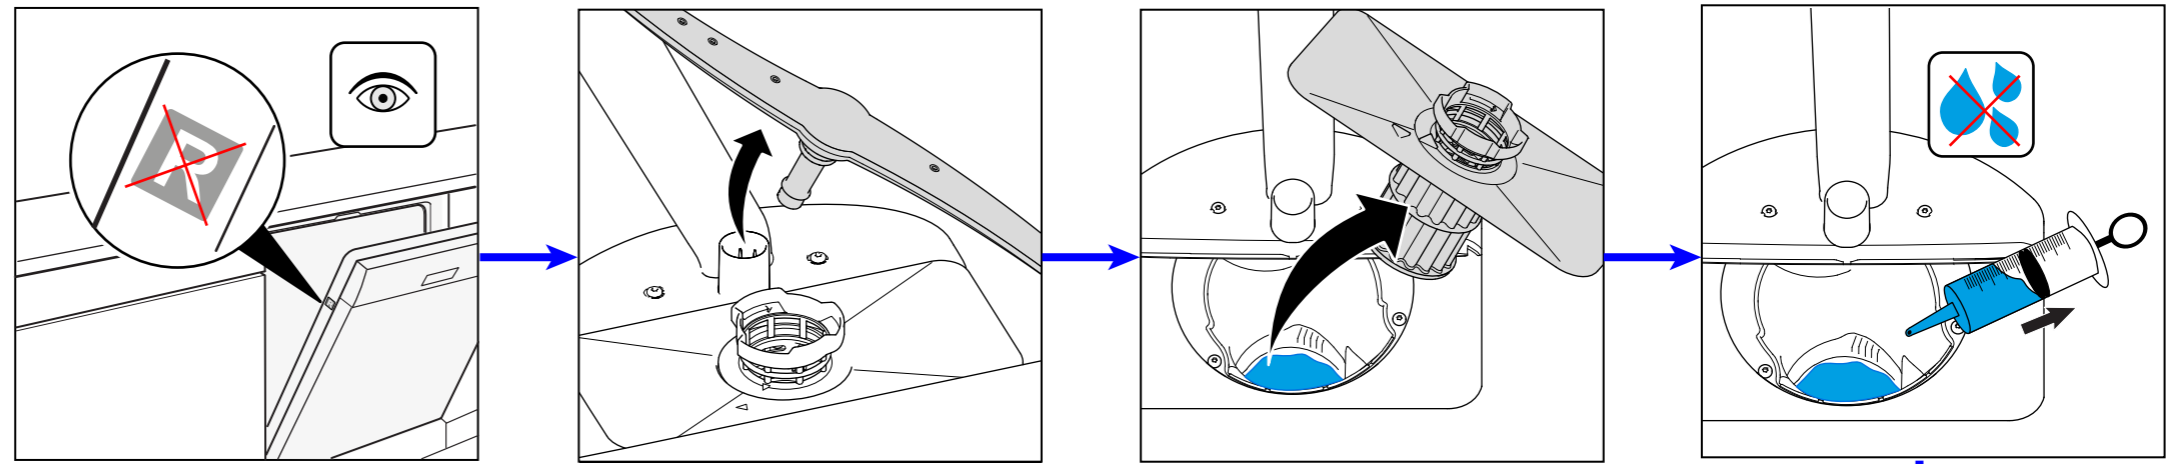

Ersatzteilinformation  
Sparepart information

9001037576  
06.12.2017

#12005744

x1 x1 x4

R

#00340007

Torx T20

DE  
 Dieses Ersatzteil darf nur durch qualifiziertes und unterwiesenes Fachpersonal (Elektrofachkraft) eingebaut werden. Durch eine nicht fachmännische Reparatur kann die einwandfreie Funktion sowie die Sicherheit des Gerätes beeinträchtigt werden, woraus erhebliche Gefahren für Leib und Leben entstehen können. Wir haften nicht für Schäden aus unsachgemäßem Einbau durch Dritte. Für Reparaturen an Hausgeräten gelten die anerkannten Regeln der Technik. Sofern zusätzliche landesspezifischen Anforderungen und Vorschriften existieren, müssen diese beachtet werden. In Zweifelsfällen wenden Sie sich bitte an unseren Werkskundendienst.