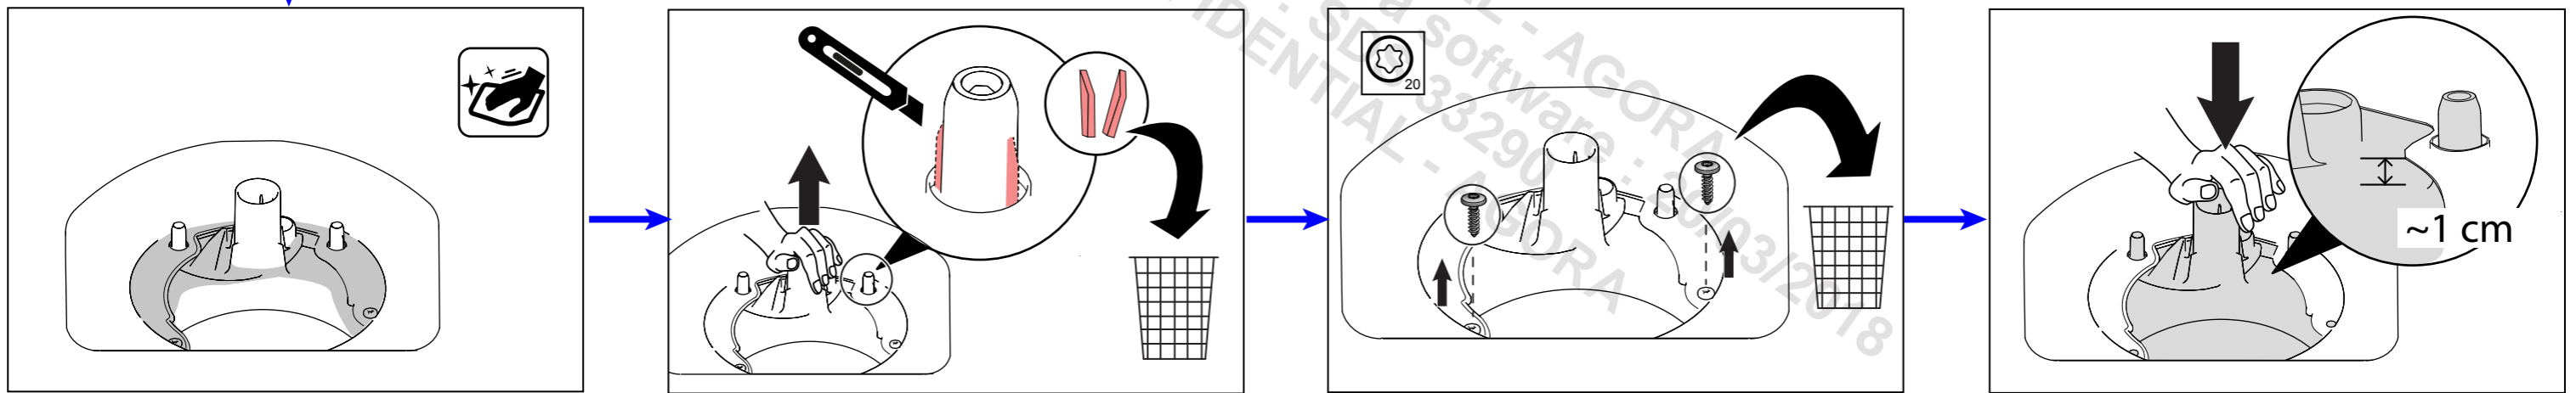

Ersatzteilinformation  
Sparepart information

9001037576  
06.12.2017

#12005744

x1 x1 x4

R

#00340007

Torx T20

DE  
 Dieses Ersatzteil darf nur durch qualifiziertes und unterwiesenes Fachpersonal (Elektrofachkraft) eingebaut werden. Durch eine nicht fachmännische Reparatur kann die einwandfreie Funktion sowie die Sicherheit des Gerätes beeinträchtigt werden, woraus erhebliche Gefahren für Leib und Leben entstehen können. Wir haften nicht für Schäden aus unsachgemäßem Einbau durch Dritte. Für Reparaturen an Hausgeräten gelten die anerkannten Regeln der Technik. Sofern zusätzliche landesspezifischen Anforderungen und Vorschriften existieren, müssen diese beachtet werden. In Zweifelsfällen wenden Sie sich bitte an unseren Werkskundendienst.