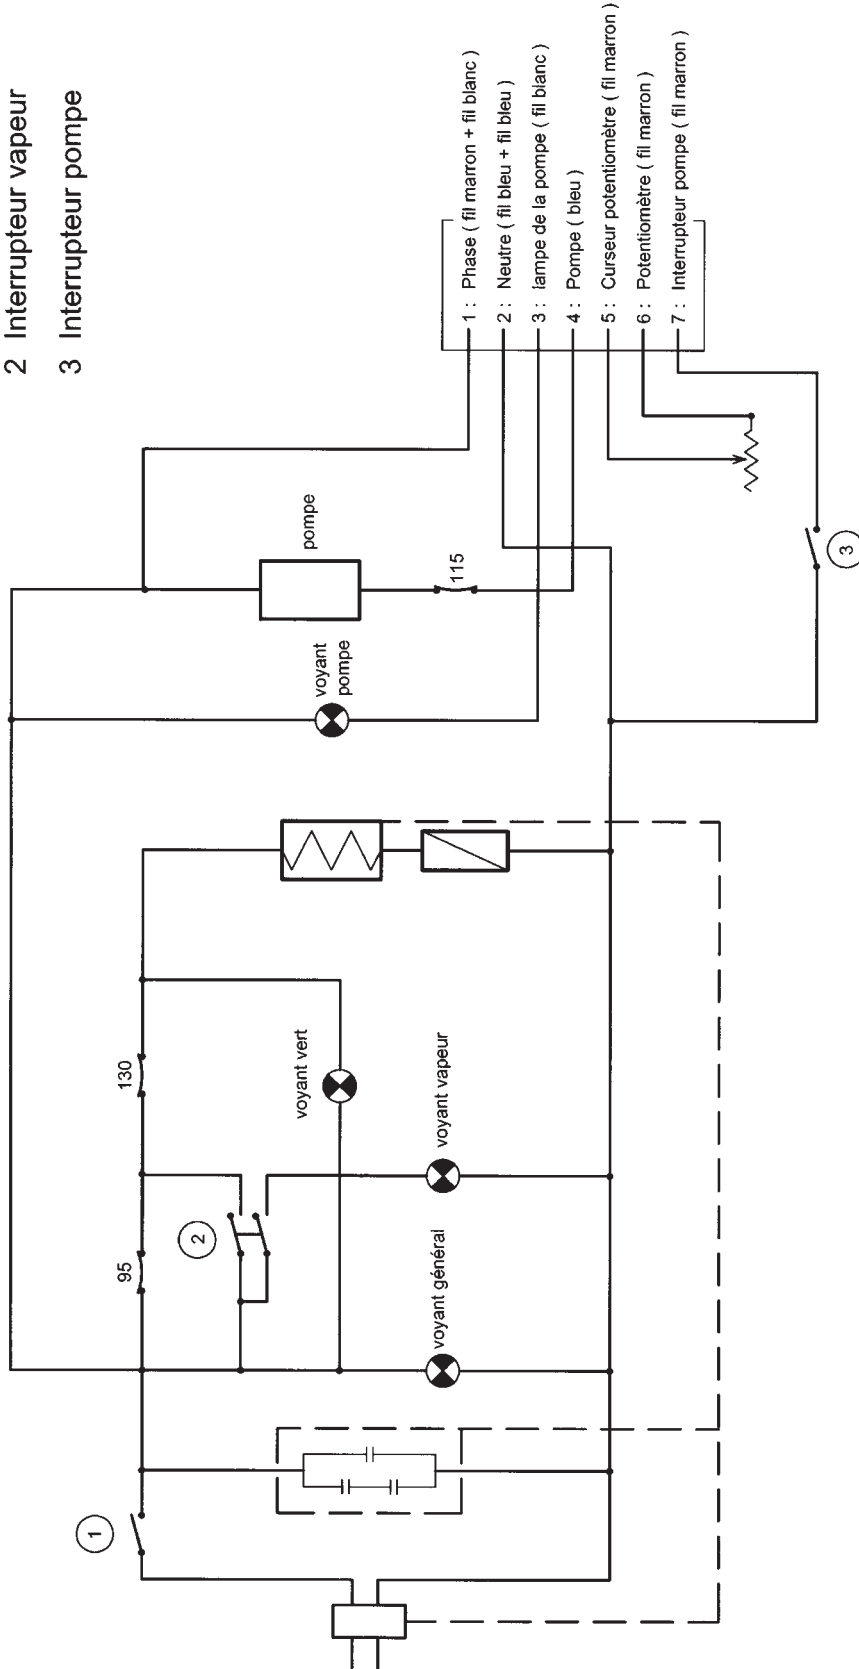

magimix®

EXPRESSO  
AUTO 2

CAFETIERE EXPRESSO AUTO 2 AVEC PLATINE ELECTRONIQUE 7 BROCHES 502215

SCHEMA ELECTRIQUE

REF : 11009/11093/11106/11111

- 1 Interrupteur général
- 2 Interrupteur vapeur
- 3 Interrupteur pompe

- 1 : Phase ( fil marron + fil blanc )
- 2 : Neutre ( fil bleu + fil bleu )
- 3 : lampe de la pompe ( fil blanc )
- 4 : Pompe ( bleu )
- 5 : Curseur potentiomètre ( fil marron )
- 6 : Potentiomètre ( fil marron )
- 7 : Interrupteur pompe ( fil marron )