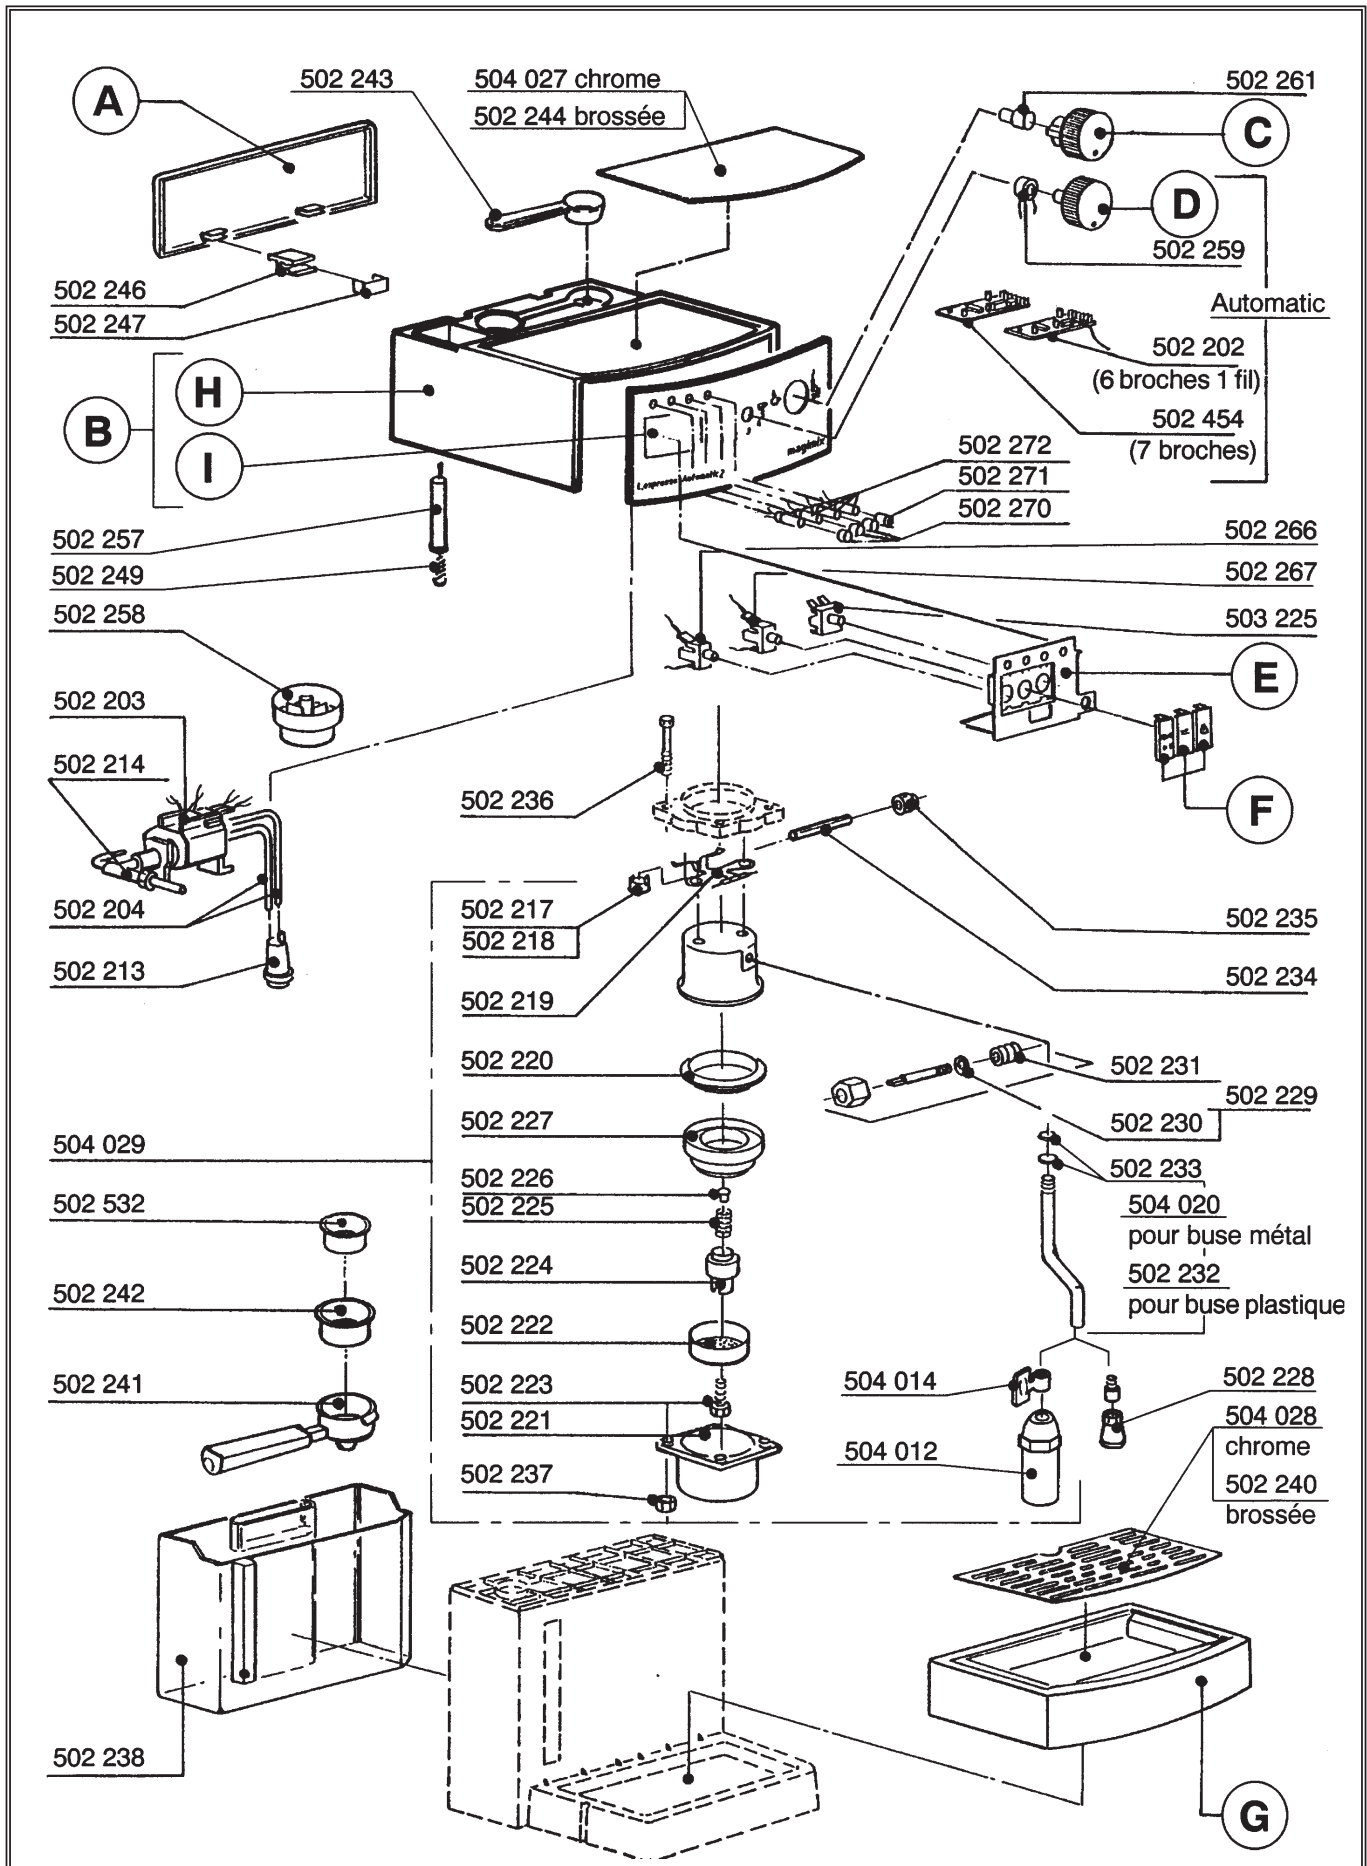

magimix®

EXPRESSO AUTO 2

Sommaire / Summary

Ligne Café / Coffee