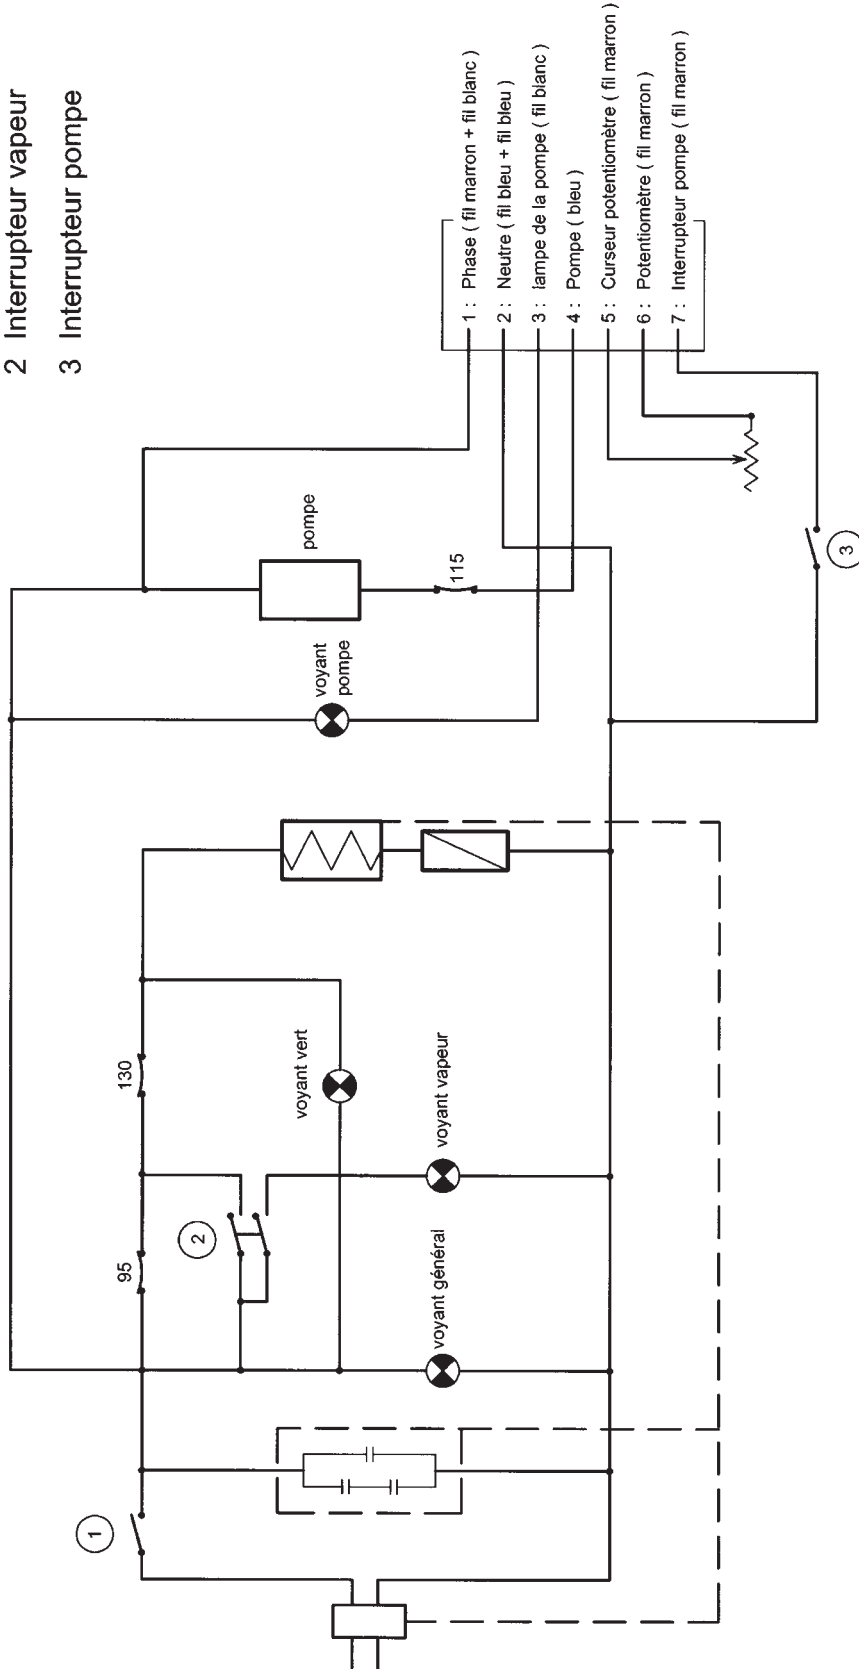

magimix®

EXPRESSO
AUTO 2

CAFETIERE EXPRESSO AUTO 2 AVEC PLATINE ELECTRONIQUE 7 BROCHES 502215
REF : 11009/11093/11106/11111

SCHEMA ELECTRIQUE

- 1 Interrupteur général
- 2 Interrupteur vapeur
- 3 Interrupteur pompe

- 1 : Phase (fil marron + fil blanc)
- 2 : Neutre (fil bleu + fil bleu)
- 3 : lampe de la pompe (fil blanc)
- 4 : Pompe (bleu)
- 5 : Curseur potentiomètre (fil marron)
- 6 : Potentiomètre (fil marron)
- 7 : Interrupteur pompe (fil marron)

magimix

N° 401774

C : 05/03