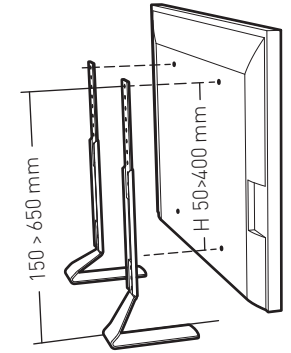

FiTUP

Pied TV de table universel

Remplace tout pied d'origine

Permet de positionner
une barre son sous l'écran

2 Tailles pour s'adapter à tous les écrans de 20" à 65"

FiTUP XL

FiTUP L

FiTUP L

Ref. **035300** GENCOD 318528 035300 2

- S'adapte à tous les écrans de 20" à 50"
- Hauteur de l'écran réglable
- Charge maximale : 20 kg
- Acier, épaisseur 5 mm
- Peinture Epoxy silver et noire

L 20"-50"
51-127 cm

MAXI 20 KG

VESA L50... x H50>400

FiTUP XL

Ref. **035310** GENCOD 318528 035310 1

- S'adapte à tous les écrans de 40" à 65"
- Hauteur de l'écran réglable
- Charge maximale : 30 kg
- Acier, épaisseur 5 mm
- Peinture Epoxy silver et noire

XL 40"-65"
102-165cm

MAXI 30 KG

VESA L100... x H100>600

OPTION

KIT CURVE+
REF : 049591

Kit d'adaptation pour
écrans à dos irréguliers

GARANTIE 10 ans

ORIGINE
FRANCE
GARANTIE