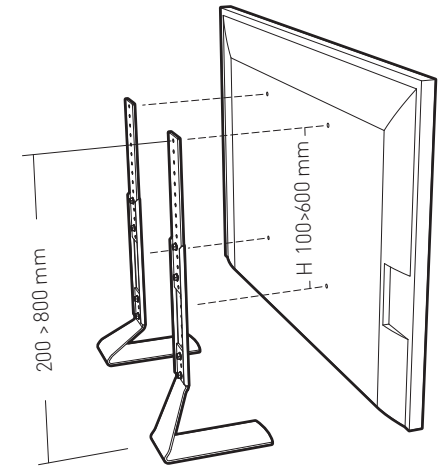

FiTUP

Pied TV de table universel

Remplace tout pied d'origine

Permet de positionner
une barre son sous l'écran

2 Tailles pour s'adapter à tous les écrans de 20" à 65"

FiTUP XL

FiTUP L

FiTUP L

Ref. **035300** GENCOD 318528 035300 2

- S'adapte à tous les écrans de 20" à 50"
- Hauteur de l'écran réglable
- Charge maximale : 20 kg
- Acier, épaisseur 5 mm
- Peinture Epoxy silver et noire

L 20"-50"
51-127 cm

MAXI 20 KG

VESA L50... x H50>400

FiTUP XL

Ref. **035310** GENCOD 318528 035310 1

- S'adapte à tous les écrans de 40" à 65"
- Hauteur de l'écran réglable
- Charge maximale : 30 kg
- Acier, épaisseur 5 mm
- Peinture Epoxy silver et noire

XL 40"-65"
102-165cm

MAXI 30 KG

VESA L100... x H100>600

OPTION

KIT CURVE+
REF : 049591

Kit d'adaptation pour
écrans à dos irréguliers

GARANTIE 10 ans

ORIGINE
FRANCE
GARANTIE